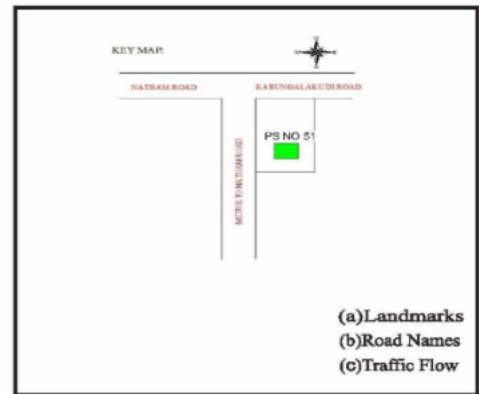

Key MAP View