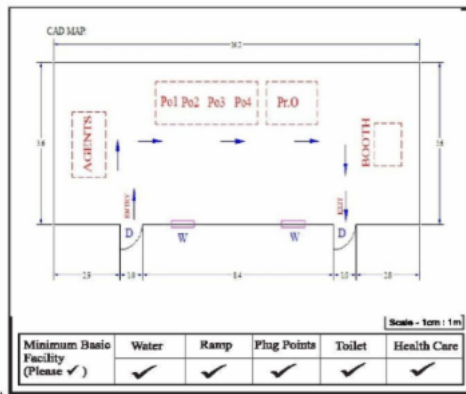

Google Map View

Polling Station Building Front View

Polling Station Front View

Cad View

Key MAP View

1 பெயர் : சுகன்யா கணவர் பெயர்: முத்துராமன் வீட்டு எண் : 0 வயது : 28 பாலினம் : பெண் Photo is available	YSO2506764	2 பெயர் : ஆனந்த் பாபு தாயின் பெயர்: மூக்கம்மாள் வீட்டு எண் : 1 வயது : 30 பாலினம் : ஆண் Photo is available	YSO2456614	3 பெயர் : அகிலா தந்தை பெயர்: அழகன் வீட்டு எண் : 1 வயது : 23 பாலினம் : பெண் Photo is available	YSO2372639
4 பெயர் : முகமது அசாருதீன் தந்தை பெயர்: சர்புதீன் வீட்டு எண் : 1 வயது : 22 பாலினம் : ஆண் Photo is available	YSO2364255	5 பெயர் : அய்யனார் தந்தை பெயர்: பாண்டி வீட்டு எண் : 1-24B வயது : 40 பாலினம் : ஆண் Photo is available	YSO0746917	6 பெயர் : ராஜலட்சுமி தந்தை பெயர்: ராமன் வீட்டு எண் : 1-140 வயது : 29 பாலினம் : பெண் Photo is available	YSO1222140
7 பெயர் : அஜீத்குமார் தந்தை பெயர்: செல்வம் வீட்டு எண் : 1/407 வயது : 25 பாலினம் : ஆண் Photo is available	YSO2192383	8 பெயர் : பாண்டியன் தந்தை பெயர்: முத்துச்சாமி வீட்டு எண் : 1E வயது : 62 பாலினம் : ஆண் Photo is available	YSO1144567	9 பெயர் : பூபதி கணவர் பெயர்: தங்கராசு வீட்டு எண் : 1E வயது : 61 பாலினம் : பெண் Photo is available	YSO0746826
10 பெயர் : அழகுப்பிள்ளை கணவர் பெயர்: ஓய்யான் வீட்டு எண் : 1E வயது : 61 பாலினம் : பெண் Photo is available	YSO1544816	11 பெயர் : பஞ்சவர்ணம் கணவர் பெயர்: சிவசாமி வீட்டு எண் : 1E வயது : 60 பாலினம் : பெண் Photo is available	YSO0746628	12 பெயர் : திலக ஜோதி கணவர் பெயர்: பாண்டியன் வீட்டு எண் : 1E வயது : 57 பாலினம் : பெண் Photo is available	YSO1144542
13 பெயர் : ராஜகுமாரி கணவர் பெயர்: அழகப்பன் வீட்டு எண் : 1E வயது : 55 பாலினம் : பெண் Photo is available	YSO0746651	14 பெயர் : பஞ்சு கணவர் பெயர்: கருப்பசாமி வீட்டு எண் : 1E வயது : 50 பாலினம் : பெண் Photo is available	YSO0746701	15 பெயர் : அனீஸ் அபேயம் கணவர் பெயர்: நல்லுச்சாமி வீட்டு எண் : 1E வயது : 45 பாலினம் : பெண் Photo is available	YSO1144625
16 பெயர் : தங்கப்பொன்னு கணவர் பெயர்: சிவநாதன் வீட்டு எண் : 1E வயது : 37 பாலினம் : பெண் Photo is available	YSO0378893	17 பெயர் : மனோ ரஞ்சிதம் கணவர் பெயர்: இளவரசு வீட்டு எண் : 1E வயது : 36 பாலினம் : பெண் Photo is available	YSO0937730	18 பெயர் : ரமேஷ் தந்தை பெயர்: அழகப்பன் வீட்டு எண் : 1E வயது : 34 பாலினம் : ஆண் Photo is available	YSO0746669
19 பெயர் : நதியா கணவர் பெயர்: செல்வராஜ் வீட்டு எண் : 1E வயது : 34 பாலினம் : பெண் Photo is available	YSO0937961	20 பெயர் : சுகன்யா கணவர் பெயர்: வேல்முருகன் வீட்டு எண் : 1E வயது : 33 பாலினம் : பெண் Photo is available	YSO0852095	21 பெயர் : விக்னேஸ்வரன் தந்தை பெயர்: கணேசன் வீட்டு எண் : 1E வயது : 33 பாலினம் : ஆண் Photo is available	YSO0746610
22 பெயர் : தங்கச்சாமி தந்தை பெயர்: ஆறுமுகம் வீட்டு எண் : 1E வயது : 31 பாலினம் : ஆண் Photo is available	YSO0937698	23 பெயர் : சேதுபதி தந்தை பெயர்: சேகர் வீட்டு எண் : 1E வயது : 31 பாலினம் : ஆண் Photo is available	YSO0852046	24 பெயர் : தினகரன் தந்தை பெயர்: தனிக்கொடி வீட்டு எண் : 1E வயது : 31 பாலினம் : ஆண் Photo is available	YSO0937888
25 பெயர் : நந்தினி தந்தை பெயர்: பாண்டி வீட்டு எண் : 1E வயது : 29 பாலினம் : பெண் Photo is available	YSO1264746	26 பெயர் : பிரசாத் தந்தை பெயர்: தெய்வேந்திரன் வீட்டு எண் : 1E வயது : 28 பாலினம் : ஆண் Photo is available	YSO1197177	27 பெயர் : சிவநாதன் தந்தை பெயர்: வீரணன் வீட்டு எண் : 1-e வயது : 45 பாலினம் : ஆண் Photo is available	YSO0378901
28 பெயர் : இளவரசன் தந்தை பெயர்: வீரணன் வீட்டு எண் : 1-e வயது : 42 பாலினம் : ஆண் Photo is available	YSO0378919	29 பெயர் : பூஜாபதி தாயின் பெயர்: ஜமுனா வீட்டு எண் : 2 வயது : 20 பாலினம் : பெண் Photo is available	YSO2472900	30 பெயர் : வீராண்டியன் தந்தை பெயர்: தங்கம் வீட்டு எண் : 2-2 வயது : 30 பாலினம் : ஆண் Photo is available	YSO0937805