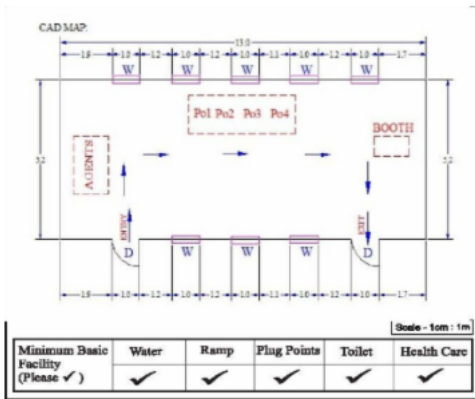

Google Map View

Polling Station Building Front View

Polling Station Front View

Cad View

Key MAP View

சட்டமன்றத் தொகுதியின் எண் மற்றும் பெயர் : 188-மேலூர் பிரிவு எண் மற்றும் பெயர் 1-கம்பூர் (வ.கி) மற்றும் கம்பூர் (ஊ), கம்பூர் வார்டு 1