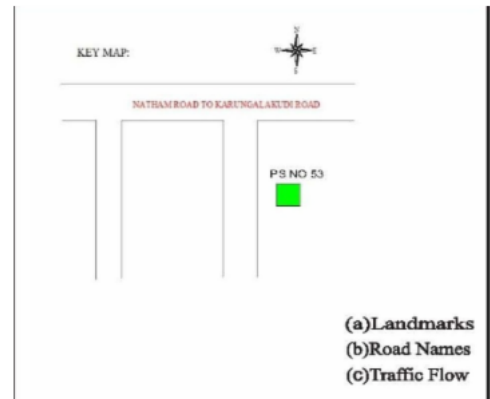

Google Map View

Polling Station Building Front View

Polling Station Front View

Cad View

Key MAP View

சட்டமன்றத் தொகுதியின் எண் மற்றும் பெயர் : 188-மேலூர் பிரிவு எண் மற்றும் பெயர் 1-கம்பூர் (வ.கி) மற்றும் கம்பூர் (ஊ), கம்பூர் வார்டு 1