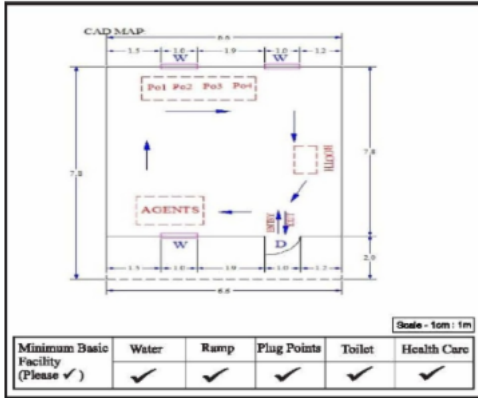

Google Map View

Polling Station Building Front View

Polling Station Front View

Cad View

Key MAP View

சட்டமன்றத் தொகுதியின் எண் மற்றும் பெயர் : 188-மேலூர் பிரிவு எண் மற்றும் பெயர் 1-கம்பூர் (வ.கி) மற்றும் கம்பூர் (ஊ), அ கோவில்பட்டி வார்டு 1