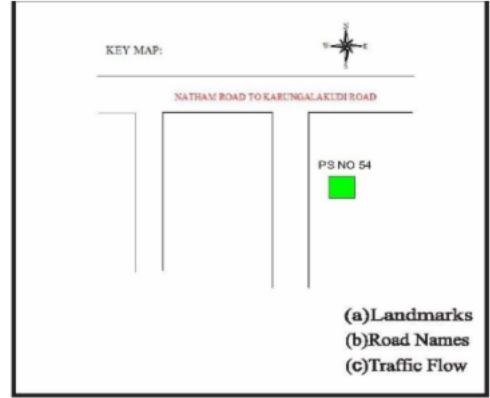

Google Map View

Polling Station Building Front View

Polling Station Front View

Cad View

Key MAP View

சட்டமன்றத் தொகுதியின் எண் மற்றும் பெயர் : 188-மேலூர் பிரிவு எண் மற்றும் பெயர் 1-கம்பூர் (வ.கி) மற்றும் கம்பூர் (ஊ), அ கோவில்பட்டி வார்டு 1