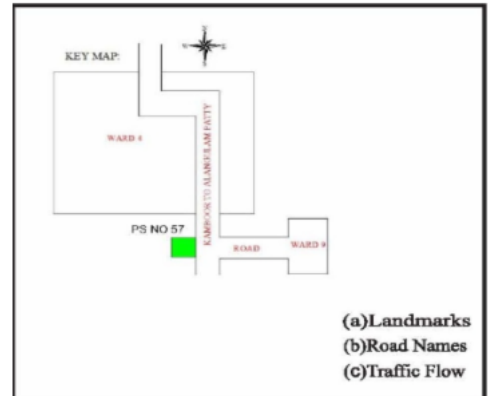

Cad View

Key MAP View