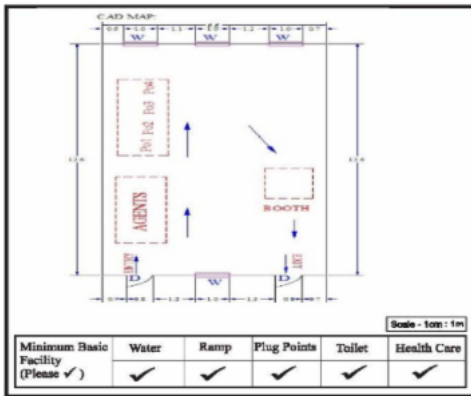

Google Map View

Polling Station Building Front View

Polling Station Front View

Cad View

Key MAP View

1 பெயர் : இளையராஜா ஏல தந்தை பெயர் : லெட்சுமணன் வீட்டு எண் : 1 வயது : 34 பாலினம் : ஆண் Photo is available	YSO2130425	2 பெயர் : ஆர்தியா கணவர் பெயர் : மணிகண்டன் வீட்டு எண் : 01 வயது : 24 பாலினம் : பெண் Photo is available	YSO2200533	3 பெயர் : அனுசியா கணவர் பெயர் : ராஜ்குமார் வீட்டு எண் : 1/132 வயது : 24 பாலினம் : பெண் Photo is available	YSO2350965
4 பெயர் : மூக்காயி கணவர் பெயர் : பெரியாம்பிள்ளை வீட்டு எண் : 1E வயது : 81 பாலினம் : பெண் Photo is available	YSO1023753	5 பெயர் : நாச்சி கணவர் பெயர் : அழகன் வீட்டு எண் : 1E வயது : 68 பாலினம் : பெண் Photo is available	YSO0015305	6 பெயர் : மீனாட்சி கணவர் பெயர் : கணேசன் வீட்டு எண் : 1E வயது : 61 பாலினம் : பெண் Photo is available	YSO0015438
7 பெயர் : பாண்டி தந்தை பெயர் : சொக்கன் வீட்டு எண் : 1E வயது : 56 பாலினம் : ஆண் Photo is available	YSO0015420	8 பெயர் : ராமுதனம் கணவர் பெயர் : சின்னக்கருப்பன் வீட்டு எண் : 1E வயது : 52 பாலினம் : பெண் Photo is available	YSO0939470	9 பெயர் : பாண்டியம்மாள் கணவர் பெயர் : பாண்டி வீட்டு எண் : 1E வயது : 51 பாலினம் : பெண் Photo is available	YSO0015479
10 பெயர் : மூக்கம்மாள் கணவர் பெயர் : பாண்டித்துரை வீட்டு எண் : 1E வயது : 51 பாலினம் : பெண் Photo is available	YSO0015263	11 பெயர் : ஜோதிமணி தந்தை பெயர் : அழகன் வீட்டு எண் : 1E வயது : 50 பாலினம் : ஆண் Photo is available	YSO0015453	12 பெயர் : ராக்கு தாயின் பெயர் : வள்ளி வீட்டு எண் : 1E வயது : 48 பாலினம் : பெண் Photo is available	YSO0015388
13 பெயர் : பாண்டிச்செல்வி கணவர் பெயர் : அழகர் வீட்டு எண் : 1E வயது : 46 பாலினம் : பெண் Photo is available	YSO0015321	14 பெயர் : பஞ்சு கணவர் பெயர் : பாண்டி வீட்டு எண் : 1E வயது : 46 பாலினம் : பெண் Photo is available	YSO0015271	15 பெயர் : பாண்டியம்மாள் கணவர் பெயர் : கண்ணன் வீட்டு எண் : 1E வயது : 44 பாலினம் : பெண் Photo is available	YSO0015396
16 பெயர் : முருகன் தந்தை பெயர் : அழகன் வீட்டு எண் : 1E வயது : 43 பாலினம் : ஆண் Photo is available	YSO0939512	17 பெயர் : பஞ்சு கணவர் பெயர் : முருகேசன் வீட்டு எண் : 1E வயது : 42 பாலினம் : பெண் Photo is available	YSO0015339	18 பெயர் : தனலெஷ்மி கணவர் பெயர் : செல்வமணி வீட்டு எண் : 1E வயது : 41 பாலினம் : பெண் Photo is available	YSO0015313
19 பெயர் : ஆனந்தவள்ளி கணவர் பெயர் : முருகேசன் வீட்டு எண் : 1E வயது : 41 பாலினம் : பெண் Photo is available	YSO0096172	20 பெயர் : பாண்டியன் தந்தை பெயர் : சின்னகருப்பன் வீட்டு எண் : 1e வயது : 39 பாலினம் : ஆண் Photo is available	YSO0939488	21 பெயர் : ராமச்சந்திரன் தந்தை பெயர் : முருகன் வீட்டு எண் : 1E வயது : 38 பாலினம் : ஆண் Photo is available	YSO0015354
22 பெயர் : ராஜா தந்தை பெயர் : கருப்பையா வீட்டு எண் : 1E வயது : 36 பாலினம் : ஆண் Photo is available	YSO0015461	#2 23 பெயர் : பாலசுப்பிரமணியன் பாண்டி தந்தை பெயர் : பாண்டி வீட்டு எண் : 1E வயது : 36 பாலினம் : ஆண் Photo is available	YSO0015446	24 பெயர் : சுரேஷ் தந்தை பெயர் : தொத்தன் வீட்டு எண் : 1E வயது : 35 பாலினம் : ஆண் Photo is available	YSO00159608
25 பெயர் : செல்லப்பாண்டி தந்தை பெயர் : பெரியகருப்பன் வீட்டு எண் : 1E வயது : 35 பாலினம் : ஆண் Photo is available	YSO0159616	26 பெயர் : ராஜேஸ்வரி கணவர் பெயர் : செல்லப்பாண்டி வீட்டு எண் : 1e வயது : 34 பாலினம் : பெண் Photo is available	YSO0939413	27 பெயர் : கருப்பையா தந்தை பெயர் : சின்னையா வீட்டு எண் : 1E வயது : 32 பாலினம் : ஆண் Photo is available	YSO0939546
28 பெயர் : நிலா கணவர் பெயர் : கார்த்திக் வீட்டு எண் : 1E வயது : 32 பாலினம் : பெண் Photo is available	YSO0830604	29 பெயர் : ரவிகாந்த் தந்தை பெயர் : ராமன் வீட்டு எண் : 1e வயது : 32 பாலினம் : ஆண் Photo is available	YSO0939520	30 பெயர் : ஜெயப்பிரதா கணவர் பெயர் : சிவசுப்பிரமணியன் வீட்டு எண் : 1E வயது : 31 பாலினம் : பெண் Photo is available	YSO0854422