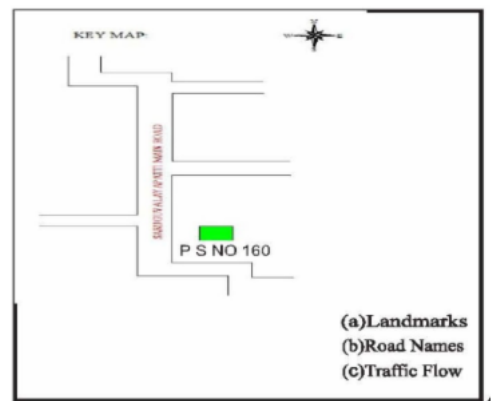

Google Map View

Polling Station Building Front View

Polling Station Front View

Cad View

Key MAP View

சட்டமன்றத் தொகுதியின் எண் மற்றும் பெயர் : 188-மேலூர்  
பிரிவு எண் மற்றும் பெயர் 1-கம்பூர் (வ.கி) மற்றும் கம்பூர் (ஊ), அய்வத்தான்பட்டி வார்டு 7