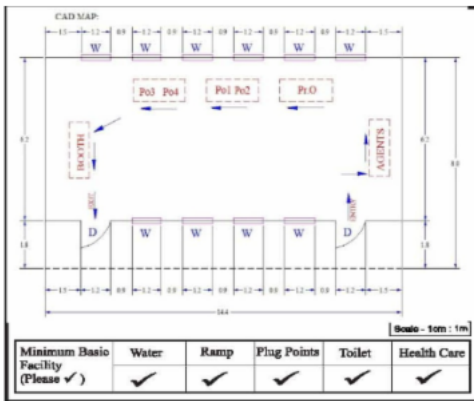

Google Map View

Polling Station Building Front View

Polling Station Front View

Cad View

Key MAP View

சட்டமன்றத் தொகுதியின் எண் மற்றும் பெயர் : 188-மேலூர்  
பிரிவு எண் மற்றும் பெயர் 1-கம்பூர் (வ.கி) மற்றும் கம்பூர் (ஊ), அய்வத்தான்பட்டி வார்டு 7