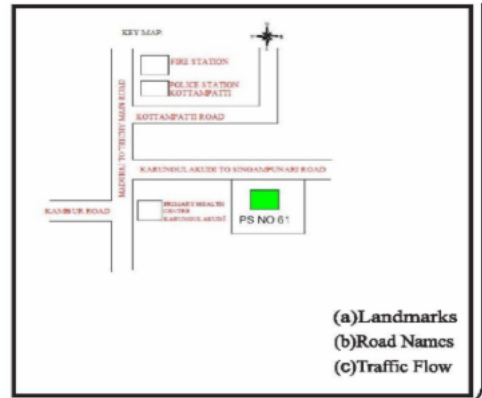

Google Map View

Polling Station Building Front View

Polling Station Front View

Cad View

Key MAP View

1 பெயர் : மது பாலா தாயின் பெயர் : ராஜாத்தி வீட்டு எண் : 01 வயது : 25 பாலினம் : பெண் Photo is available	YSO2205615	2 பெயர் : அப்துல் ரஹ்மான் தந்தை பெயர் : பிச்சை வீட்டு எண் : 1-23 வயது : 29 பாலினம் : ஆண் Photo is available	YSO1080852	3 பெயர் : செந்தில்குமரன் தந்தை பெயர் : மகேந்திரன் வீட்டு எண் : 1-73 வயது : 39 பாலினம் : ஆண் Photo is available	YSO0596031
4 பெயர் : பூமிராஜா தந்தை பெயர் : தர்மராஜ் வீட்டு எண் : 1-82 வயது : 42 பாலினம் : ஆண் Photo is available	YSO0383760	5 பெயர் : அலமேலூர் கணவர் பெயர் : அருண்பிரசாத் வீட்டு எண் : 1-84 வயது : 42 பாலினம் : பெண் Photo is available	YSO0016394	6 பெயர் : வெள்ளபிள்ளை கணவர் பெயர் : பழனிசாமி வீட்டு எண் : 1E வயது : 76 பாலினம் : பெண் Photo is available	YSO0940486
7 பெயர் : பெரியசுருப்பன் தந்தை பெயர் : காட்டுக்கருப்பன் வீட்டு எண் : 1E வயது : 74 பாலினம் : ஆண் Photo is available	YSO1024314	8 பெயர் : மாயன் தந்தை பெயர் : கருப்பையா வீட்டு எண் : 1E வயது : 71 பாலினம் : ஆண் Photo is available	YSO0940601	9 பெயர் : சாத்தாயி கணவர் பெயர் : பெரியசுருப்பன் வீட்டு எண் : 1E வயது : 71 பாலினம் : பெண் Photo is available	YSO1024306
10 பெயர் : தனலெட்சுமி கணவர் பெயர் : வேலாயுதம் வீட்டு எண் : 1E வயது : 61 பாலினம் : பெண் Photo is available	YSO0641068	11 பெயர் : ஓய்யம்மாள் கணவர் பெயர் : செல்வம் வீட்டு எண் : 1E வயது : 48 பாலினம் : பெண் Photo is available	YSO0015875	12 பெயர் : சாந்தி கணவர் பெயர் : முத்துக்கருப்பன் வீட்டு எண் : 1E வயது : 47 பாலினம் : பெண் Photo is available	YSO1146281
13 பெயர் : அருண்தேவி கணவர் பெயர் : அழகர்சாமி வீட்டு எண் : 1E வயது : 45 பாலினம் : பெண் Photo is available	YSO0595918	14 பெயர் : ஜெயா கணவர் பெயர் : சேகர் வீட்டு எண் : 1E வயது : 45 பாலினம் : பெண் Photo is available	YSO0826917	15 பெயர் : இளங்கோவன் தந்தை பெயர் : மச்சக்காளை வீட்டு எண் : 1E வயது : 43 பாலினம் : ஆண் Photo is available	YSO0015891
16 பெயர் : ரஞ்சித்ரா தேவி கணவர் பெயர் : சந்திரன் வீட்டு எண் : 1E வயது : 43 பாலினம் : பெண் Photo is available	YSO1024231	17 பெயர் : ஜெயா தந்தை பெயர் : சுரேஷ் குமார் வீட்டு எண் : 1E வயது : 42 பாலினம் : பெண் Photo is available	DTY2284016	18 பெயர் : அழகர்சாமி தந்தை பெயர் : சின்னக்காளை வீட்டு எண் : 1E வயது : 42 பாலினம் : ஆண் Photo is available	YSO0595900
19 பெயர் : பொன்னரசி கணவர் பெயர் : விஜயகுமார் வீட்டு எண் : 1E வயது : 41 பாலினம் : பெண் Photo is available	YSO0015933	20 பெயர் : இளமதி தந்தை பெயர் : மச்சக்காளை வீட்டு எண் : 1E வயது : 41 பாலினம் : ஆண் Photo is available	YSO0940528	21 பெயர் : சுப்புலெட்சுமி கணவர் பெயர் : இளமதி வீட்டு எண் : 1E வயது : 40 பாலினம் : பெண் Photo is available	YSO0640466
22 பெயர் : முத்தையா தந்தை பெயர் : கருப்பன் வீட்டு எண் : 1E வயது : 37 பாலினம் : ஆண் Photo is available	YSO0750182	23 பெயர் : ரேகா கணவர் பெயர் : சின்னக்கருப்பன் வீட்டு எண் : 1E வயது : 37 பாலினம் : பெண் Photo is available	YSO0640656	# 24 பெயர் : மேனகா கணவர் பெயர் : சேகர் வீட்டு எண் : 2/119(1) வயது : 37 பாலினம் : பெண் Photo is available	YSO0750489
25 பெயர் : உதயகுமார் தந்தை பெயர் : சிங்காரம் வீட்டு எண் : 1E வயது : 35 பாலினம் : ஆண் Photo is available	YSO0640540	26 பெயர் : வெட்சுமி கணவர் பெயர் : கண்ணன் வீட்டு எண் : 1E வயது : 35 பாலினம் : பெண் Photo is available	YSO0940577	27 பெயர் : பாலமுருகன் தந்தை பெயர் : பழனியப்பன் வீட்டு எண் : 1E வயது : 35 பாலினம் : ஆண் Photo is available	YSO0596072
28 பெயர் : ராஜாபூபதி தந்தை பெயர் : முத்து வீட்டு எண் : 1E வயது : 34 பாலினம் : ஆண் Photo is available	YSO0640953	29 பெயர் : சின்னக்கருப்பன் தந்தை பெயர் : புங்குழி வீட்டு எண் : 1e வயது : 34 பாலினம் : ஆண் Photo is available	YSO0912899	30 பெயர் : அழகு கணவர் பெயர் : முத்துக்குமார் வீட்டு எண் : 1E வயது : 34 பாலினம் : பெண் Photo is available	YSO1024223