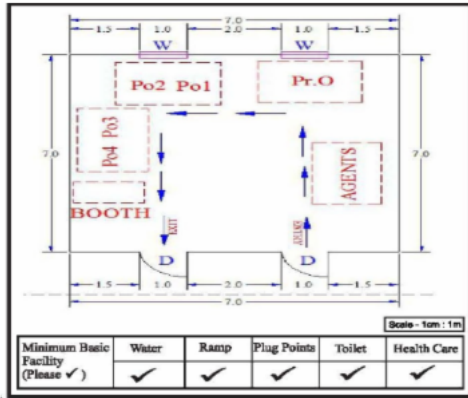

Google Map View

Polling Station Building Front View

Polling Station Front View

Cad View

Key MAP View

1 பெயர் : மது பாலா தாயின் பெயர் : ராஜாத்தி வீட்டு எண் : 01 வயது : 25 பாலினம் : பெண் Photo is available	YSO2205615	2 பெயர் : அப்துல் ரஹ்மான் தந்தை பெயர் : பிச்சை வீட்டு எண் : 1-23 வயது : 29 பாலினம் : ஆண் Photo is available	YSO1080852	3 பெயர் : செந்தில்குமரன் தந்தை பெயர் : மகேந்திரன் வீட்டு எண் : 1-73 வயது : 39 பாலினம் : ஆண் Photo is available	YSO0596031
4 பெயர் : பூமிராஜா தந்தை பெயர் : தர்மராஜ் வீட்டு எண் : 1-82 வயது : 42 பாலினம் : ஆண் Photo is available	YSO0383760	5 பெயர் : அலமேலூர் கணவர் பெயர் : அருண்பிரசாத் வீட்டு எண் : 1-84 வயது : 42 பாலினம் : பெண் Photo is available	YSO0016394	6 பெயர் : வெள்ளபிள்ளை கணவர் பெயர் : பழனிசாமி வீட்டு எண் : 1E வயது : 76 பாலினம் : பெண் Photo is available	YSO0940486
7 பெயர் : பெரியசுருப்பன் தந்தை பெயர் : காட்டுக்கருப்பன் வீட்டு எண் : 1E வயது : 74 பாலினம் : ஆண் Photo is available	YSO1024314	8 பெயர் : மாயன் தந்தை பெயர் : கருப்பையா வீட்டு எண் : 1E வயது : 71 பாலினம் : ஆண் Photo is available	YSO0940601	9 பெயர் : சாத்தாயி கணவர் பெயர் : பெரியசுருப்பன் வீட்டு எண் : 1E வயது : 71 பாலினம் : பெண் Photo is available	YSO1024306
10 பெயர் : தனலெட்சுமி கணவர் பெயர் : வேலாயுதம் வீட்டு எண் : 1E வயது : 61 பாலினம் : பெண் Photo is available	YSO0641068	11 பெயர் : ஓய்யம்மாள் கணவர் பெயர் : செல்வம் வீட்டு எண் : 1E வயது : 48 பாலினம் : பெண் Photo is available	YSO0015875	12 பெயர் : சாந்தி கணவர் பெயர் : முத்துக்கருப்பன் வீட்டு எண் : 1E வயது : 47 பாலினம் : பெண் Photo is available	YSO1146281
13 பெயர் : அருண்தேவி கணவர் பெயர் : அழகர்சாமி வீட்டு எண் : 1E வயது : 45 பாலினம் : பெண் Photo is available	YSO0595918	14 பெயர் : ஜெயா கணவர் பெயர் : சேகர் வீட்டு எண் : 1E வயது : 45 பாலினம் : பெண் Photo is available	YSO0826917	15 பெயர் : இளங்கோவன் தந்தை பெயர் : மச்சக்காளை வீட்டு எண் : 1E வயது : 43 பாலினம் : ஆண் Photo is available	YSO0015891
16 பெயர் : ரஞ்சித்ரா தேவி கணவர் பெயர் : சந்திரன் வீட்டு எண் : 1E வயது : 43 பாலினம் : பெண் Photo is available	YSO1024231	17 பெயர் : ஜெயா தந்தை பெயர் : சுரேஷ் குமார் வீட்டு எண் : 1E வயது : 42 பாலினம் : பெண் Photo is available	DTY2284016	18 பெயர் : அழகர்சாமி தந்தை பெயர் : சின்னக்காளை வீட்டு எண் : 1E வயது : 42 பாலினம் : ஆண் Photo is available	YSO0595900
19 பெயர் : பொன்னரசி கணவர் பெயர் : விஜயகுமார் வீட்டு எண் : 1E வயது : 41 பாலினம் : பெண் Photo is available	YSO0015933	20 பெயர் : இளமதி தந்தை பெயர் : மச்சக்காளை வீட்டு எண் : 1E வயது : 41 பாலினம் : ஆண் Photo is available	YSO0940528	21 பெயர் : சுப்புலெட்சுமி கணவர் பெயர் : இளமதி வீட்டு எண் : 1E வயது : 40 பாலினம் : பெண் Photo is available	YSO0640466
22 பெயர் : முத்தையா தந்தை பெயர் : கருப்பன் வீட்டு எண் : 1E வயது : 37 பாலினம் : ஆண் Photo is available	YSO0750182	23 பெயர் : ரேகா கணவர் பெயர் : சின்னக்கருப்பன் வீட்டு எண் : 1E வயது : 37 பாலினம் : பெண் Photo is available	YSO0640656	# 24 பெயர் : மேனகா கணவர் பெயர் : சேகர் வீட்டு எண் : 2/119(1) வயது : 37 பாலினம் : பெண் Photo is available	YSO0750489
25 பெயர் : உதயகுமார் தந்தை பெயர் : சிங்காரம் வீட்டு எண் : 1E வயது : 35 பாலினம் : ஆண் Photo is available	YSO0640540	26 பெயர் : வெட்சுமி கணவர் பெயர் : கண்ணன் வீட்டு எண் : 1E வயது : 35 பாலினம் : பெண் Photo is available	YSO0940577	27 பெயர் : பாலமுருகன் தந்தை பெயர் : பழனியப்பன் வீட்டு எண் : 1E வயது : 35 பாலினம் : ஆண் Photo is available	YSO0596072
28 பெயர் : ராஜாபூபதி தந்தை பெயர் : முத்து வீட்டு எண் : 1E வயது : 34 பாலினம் : ஆண் Photo is available	YSO0640953	29 பெயர் : சின்னக்கருப்பன் தந்தை பெயர் : புங்குழி வீட்டு எண் : 1e வயது : 34 பாலினம் : ஆண் Photo is available	YSO0912899	30 பெயர் : அழகு கணவர் பெயர் : முத்துக்குமார் வீட்டு எண் : 1E வயது : 34 பாலினம் : பெண் Photo is available	YSO1024223