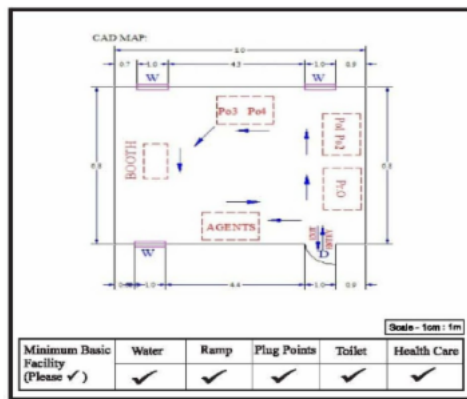

Cad View

Key MAP View