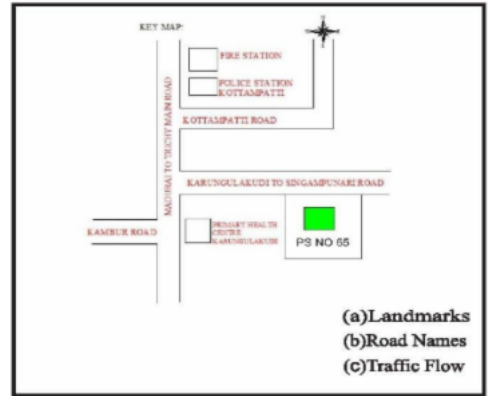

Cad View

Key MAP View