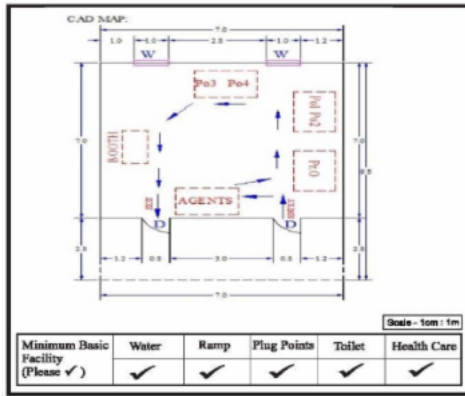

Cad View

Key MAP View