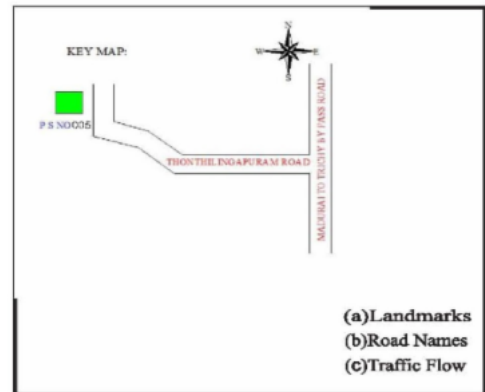

4. வாக்காளர்களின் எண்ணிக்கை

தொடங்கும் வரிசை எண்	முடியும் வரிசை எண்.	நிகர வாக்காளர்களின் எண்ணிக்கை			
		ஆண்	பெண்	மூன்றாம் பாலினம்	மொத்தம்
1	911	463	447	0	910

கையொப்பம்

Nazri Naksha

Google Map View

Polling Station Building Front View

Polling Station Front View

Cad View

Key MAP View

சட்டமன்றத் தொகுதியின் எண் மற்றும் பெயர் : 188-மேலூர் பிரிவு எண் மற்றும் பெயர் 1-தொந்திலிங்கபுரம் (ஊ), கவுண்டர் தெரு வார்டு 1