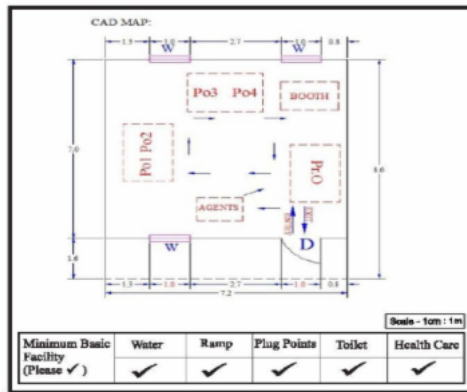

Cad View

Key MAP View