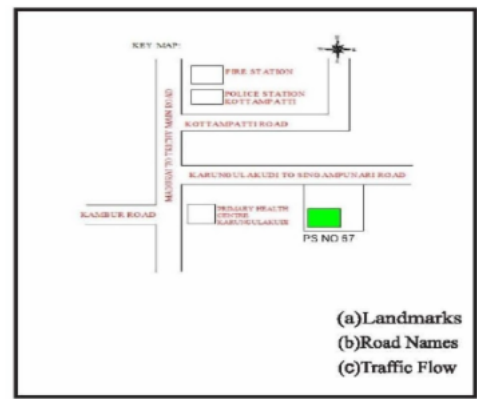

Cad View

Key MAP View