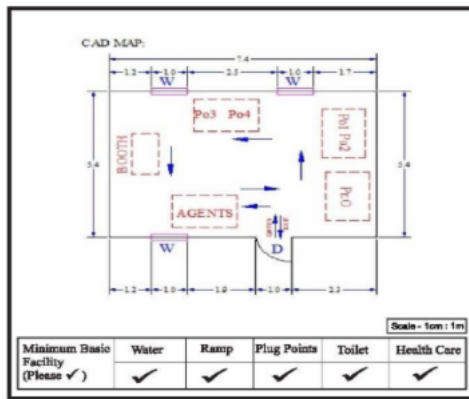

Cad View

Key MAP View