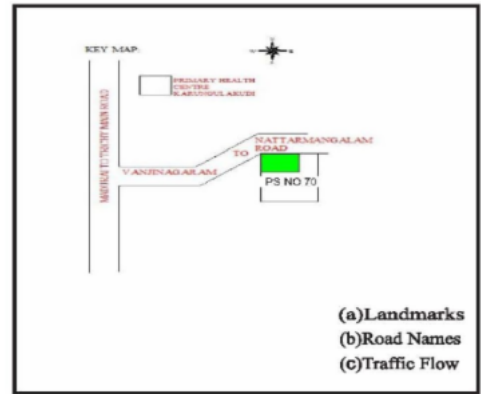

### 4. வாக்காளர்களின் எண்ணிக்கை

தொடங்கும் வரிசை எண்	முடியும் வரிசை எண்.	நிகர வாக்காளர்களின் எண்ணிக்கை			
		ஆண்	பெண்	மூன்றாம் பாலினம்	மொத்தம்
1	690	345	345	0	690

கையொப்பம்

Nazri Naksha

Google Map View

Polling Station Building Front View

Polling Station Front View

Cad View

Key MAP View

சட்டமன்றத் தொகுதியின் எண் மற்றும் பெயர் : 188-மேலூர் பிரிவு எண் மற்றும் பெயர் 1-வஞ்சிநகரம் (வ.கி) மற்றும் வஞ்சிநகரம் (ஊ), காரைக்குடிப்பட்டி வார்டு 2

பாகம் எண் : 74