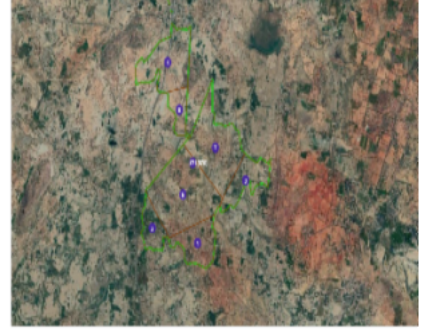

### 4. வாக்காளர்களின் எண்ணிக்கை

தொடங்கும் வரிசை எண்	முடியும் வரிசை எண்.	நிகர வாக்காளர்களின் எண்ணிக்கை			
		ஆண்	பெண்	மூன்றாம் பாலினம்	மொத்தம்
1	690	345	345	0	690

கையொப்பம்

Nazri Naksha

Google Map View

Polling Station Building Front View

Polling Station Front View

Cad View

Key MAP View

சட்டமன்றத் தொகுதியின் எண் மற்றும் பெயர் : 188-மேலூர் பிரிவு எண் மற்றும் பெயர் 1-வஞ்சிநகரம் (வ.கி) மற்றும் வஞ்சிநகரம் (ஊ), காரைக்குடிப்பட்டி வார்டு 2

பாகம் எண் : 74