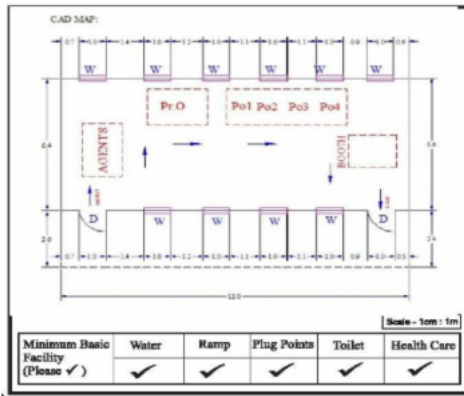

Google Map View

Polling Station Building Front View

Polling Station Front View

Cad View

Key MAP View

சட்டமன்றத் தொகுதியின் எண் மற்றும் பெயர் : 188-மேலூர் பிரிவு எண் மற்றும் பெயர் 1-வஞ்சிநகரம் (வ.கி) மற்றும் வஞ்சிநகரம் (ஊ), நெல்லுக்குண்டுப்பட்டி வார்டு 3