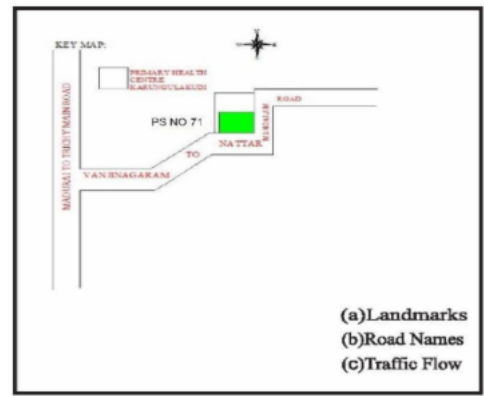

Google Map View

Polling Station Building Front View

Polling Station Front View

Cad View

Key MAP View

சட்டமன்றத் தொகுதியின் எண் மற்றும் பெயர் : 188-மேலூர் பிரிவு எண் மற்றும் பெயர் 1-வஞ்சிநகரம் (வ.கி) மற்றும் வஞ்சிநகரம் (ஊ), நெல்லுக்குண்டுப்பட்டி வார்டு 3