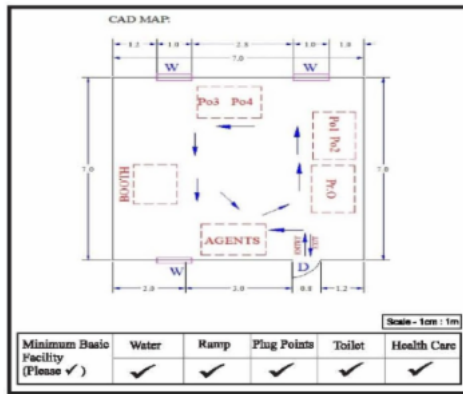

Cad View

Key MAP View