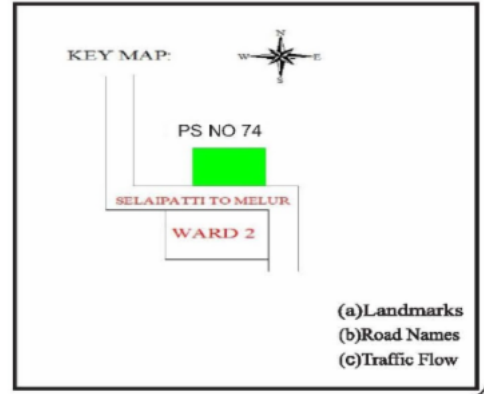

Key MAP View