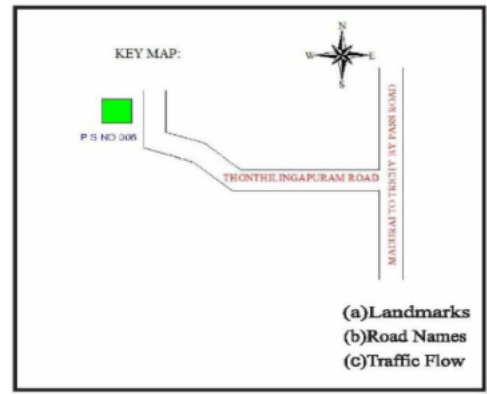

Key MAP View