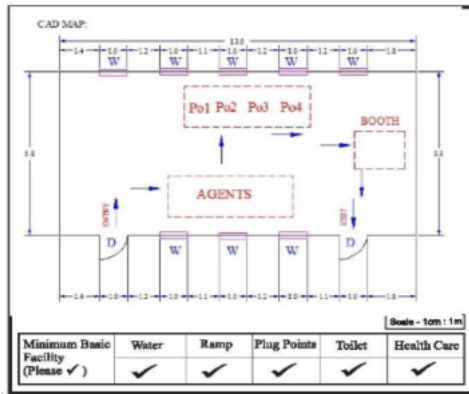

Google Map View

Polling Station Building Front View

Polling Station Front View

Cad View

Key MAP View

1 பெயர் : தமிழ்செல்வி தந்தை பெயர்: தேவராஜ் வீட்டு எண் : 1E வயது : 34 பாலினம் : பெண் Photo is available	YSO0903369	2 பெயர் : விஜயா கணவர் பெயர்: பிச்சன் வீட்டு எண் : 3 வயது : 46 பாலினம் : பெண் Photo is available	DTY2042877	3 பெயர் : முத்துச்சாமி தந்தை பெயர்: அழகர்சாமி வீட்டு எண் : 3 வயது : 35 பாலினம் : ஆண் Photo is available	YSO0501270
4 பெயர் : அழகு தந்தை பெயர்: உடப்பன் வீட்டு எண் : 3-1 வயது : 61 பாலினம் : ஆண் Photo is available	YSO1600659	5 பெயர் : சின்னகருப்பி கணவர் பெயர்: அழகு வீட்டு எண் : 3-1 வயது : 57 பாலினம் : பெண் Photo is available	YSO1883131	6 பெயர் : மலையரசன் தந்தை பெயர்: அழகு வீட்டு எண் : 3-1 வயது : 33 பாலினம் : ஆண் Photo is available	YSO0755306
7 பெயர் : தமிழரசு தந்தை பெயர்: அழகு வீட்டு எண் : 3-1 வயது : 31 பாலினம் : ஆண் Photo is available	YSO1026350	8 பெயர் : அனிதா கணவர் பெயர்: மலையரசன் வீட்டு எண் : 3/1 வயது : 28 பாலினம் : பெண் Photo is available	YSO2133155	9 பெயர் : வீரம்மாள் கணவர் பெயர்: கவியரசு வீட்டு எண் : 3/1 வயது : 26 பாலினம் : பெண் Photo is available	YSO2514834
10 பெயர் : ரஞ்சிதா கணவர் பெயர்: தமிழரசு வீட்டு எண் : 3/1 வயது : 25 பாலினம் : பெண் Photo is available	YSO2338598	11 பெயர் : பெரியஎழுவன் தந்தை பெயர்: பெருமாள் வீட்டு எண் : 3-3 வயது : 67 பாலினம் : ஆண் Photo is available	YSO1600667	12 பெயர் : பேச்சி கணவர் பெயர்: பெரியஎழுவன் வீட்டு எண் : 3-3 வயது : 65 பாலினம் : பெண் Photo is available	YSO1600675
13 பெயர் : ராஜேஷ்வரி கணவர் பெயர்: பெரியசாமி வீட்டு எண் : 3/4 வயது : 28 பாலினம் : பெண் Photo is available	YSO1284249	14 பெயர் : மலையக்கருப்பன் தந்தை பெயர்: உடப்பன் வீட்டு எண் : 3-4A வயது : 66 பாலினம் : ஆண் Photo is available	YSO1600683	15 பெயர் : சந்திரா கணவர் பெயர்: மலையக்கருப்பன் வீட்டு எண் : 3-4A வயது : 61 பாலினம் : பெண் Photo is available	YSO1600691
16 பெயர் : கீர்த்தனா கணவர் பெயர்: ரஞ்சித் வீட்டு எண் : 3-4ஏ வயது : 22 பாலினம் : பெண் Photo is available	YSO2317923	17 பெயர் : பனையம்மாள் கணவர் பெயர்: பாக்கியம் வீட்டு எண் : 3-5 வயது : 61 பாலினம் : பெண் Photo is available	YSO1600709	18 பெயர் : வில்லி தந்தை பெயர்: அழகன் வீட்டு எண் : 3-5 வயது : 57 பாலினம் : ஆண் Photo is available	YSO0755355
19 பெயர் : பிடாரன் தந்தை பெயர்: பெரியசாமி வீட்டு எண் : 3-5A வயது : 61 பாலினம் : ஆண் Photo is available	YSO1600717	20 பெயர் : கிரிஷ்ணதேவி தந்தை பெயர்: ராதா வீட்டு எண் : 3/6 வயது : 19 பாலினம் : பெண் Photo is available	YSO2501831	21 பெயர் : பெரியஅவையன் தந்தை பெயர்: உடப்பன் வீட்டு எண் : 3-7 வயது : 70 பாலினம் : ஆண் Photo is available	YSO1600733
22 பெயர் : ஆண்டிச்சி கணவர் பெயர்: பெரியஅவையன் வீட்டு எண் : 3-7 வயது : 66 பாலினம் : பெண் Photo is available	YSO1600741	23 பெயர் : மலைச்சாமி தந்தை பெயர்: பெரியஅவையன் வீட்டு எண் : 3-7 வயது : 57 பாலினம் : ஆண் Photo is available	YSO1600758	24 பெயர் : கருப்பாயி கணவர் பெயர்: மலைச்சாமி வீட்டு எண் : 3-7 வயது : 49 பாலினம் : பெண் Photo is available	YSO1600766
25 பெயர் : மலைச்சாமி தந்தை பெயர்: அவையன் வீட்டு எண் : 3-7 வயது : 48 பாலினம் : ஆண் Photo is available	YSO1600774	26 பெயர் : கவியரசு தந்தை பெயர்: அழகு வீட்டு எண் : 3-7 வயது : 29 பாலினம் : ஆண் Photo is available	YSO1083369	27 பெயர் : மச்சக்காளை தந்தை பெயர்: பெரியஅவையன் வீட்டு எண் : 3-9 வயது : 58 பாலினம் : ஆண் Photo is available	YSO1600790
28 பெயர் : மீனா கணவர் பெயர்: மச்சக்காளை வீட்டு எண் : 3-9 வயது : 51 பாலினம் : பெண் Photo is available	YSO1600808	29 பெயர் : கருத்த உடப்பன் தந்தை பெயர்: தொத்தன் வீட்டு எண் : 3-10 வயது : 81 பாலினம் : ஆண் Photo is available	YSO1600816	30 பெயர் : சின்னம்மாள் கணவர் பெயர்: கருத்த உடப்பன் வீட்டு எண் : 3-10 வயது : 76 பாலினம் : பெண் Photo is available	YSO1600824