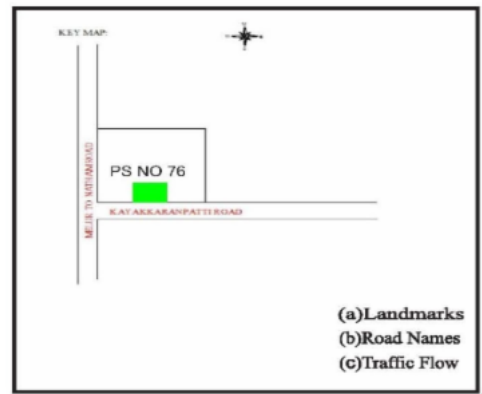

Cad View

Key MAP View