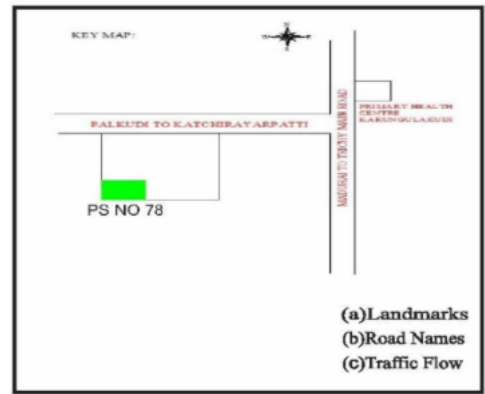

Cad View

Key MAP View