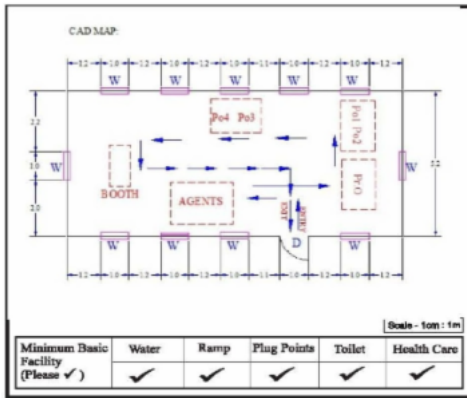

Cad View

Key MAP View