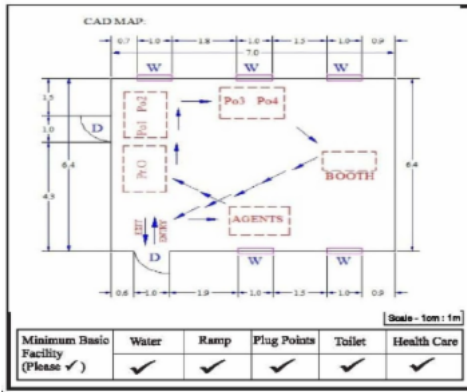

Google Map View

Polling Station Building Front View

Polling Station Front View

Cad View

Key MAP View

சட்டமன்றத் தொகுதியின் எண் மற்றும் பெயர் : 188-மேலூர்
பிரிவு எண் மற்றும் பெயர் 1-கச்சிராயன்பட்டி (ஊ), பரமாண்டி தோப்பு வார்டு 8