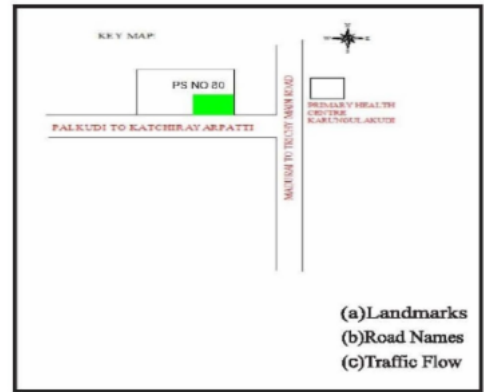

3. வாக்குச் சாவடியின் விவரங்கள்		
<p>வாக்குச் சாவடியின் எண் மற்றும் பெயர் :</p> <p>84 - அங்கன்வாடிமையம்,மேற்குபகுதிபுதியகட்டிடம்கிழக்குபக்கம்கச்சிராயான்பட்டி-625101</p> <p>வாக்குச் சாவடியின் முகவரி :</p> <p>அங்கன்வாடி மையம்,, கச்சிராயான்பட்டி-625101</p>	<p>வாக்குச் சாவடியின் வகைப்பாடு (ஆண்/பெண்/பொது)</p> <p>துணை வாக்குச் சாவடிகளின் எண்ணிக்கை</p> <p style="text-align: center;">:</p>	<p>பொது</p> <p>0</p>

Google Map View

Polling Station Building Front View

Polling Station Front View

Cad View

Key MAP View

சட்டமன்றத் தொகுதியின் எண் மற்றும் பெயர் : 188-மேலூர்
பிரிவு எண் மற்றும் பெயர் 1-கச்சிராயன்பட்டி (ஊ), பரமாண்டி தோப்பு வார்டு 8