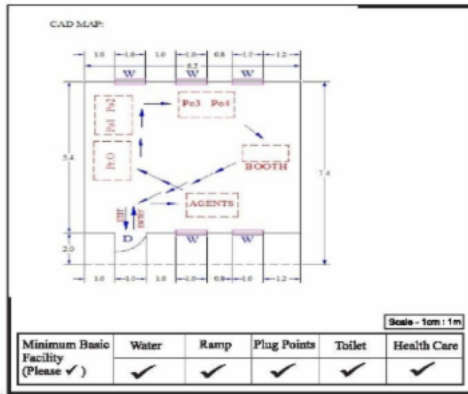

Google Map View

Polling Station Building Front View

Polling Station Front View

Cad View

Key MAP View

1 பெயர் : ஆருள்பாண்டி தந்தை பெயர் : ராமையா வீட்டு எண் : 1 வயது : 36 பாலினம் : ஆண் Photo is available	DTY3518040	2 பெயர் : சபாபதி மு தந்தை பெயர் : முருகேசன் வீட்டு எண் : 1 வயது : 25 பாலினம் : ஆண் Photo is available	YSO2133742	3 பெயர் : தொந்தியம்மாள் கணவர் பெயர் : சந்திரன் வீட்டு எண் : 1-1 வயது : 76 பாலினம் : பெண் Photo is available	DTY3478005
4 பெயர் : ராதா ஸ் கணவர் பெயர் : சதீஷ் குமார் வீட்டு எண் : 1/1-390 வயது : 29 பாலினம் : பெண் Photo is available	YSO2437341	5 பெயர் : ரோஜா கணவர் பெயர் : வேல்முருகன் வீட்டு எண் : 1/197 வயது : 26 பாலினம் : பெண் Photo is available	YSO1348226	6 பெயர் : கல்பனா கணவர் பெயர் : அரவிந்த் வீட்டு எண் : 1/441-1 வயது : 26 பாலினம் : பெண் Photo is available	YSO2392652
7 பெயர் : அழகம்மாள் கணவர் பெயர் : அழகப்பன் வீட்டு எண் : 1E வயது : 73 பாலினம் : பெண் Photo is available	YSO1605138	8 பெயர் : மலைபாண்டி தந்தை பெயர் : தோட்டி வீட்டு எண் : 1E வயது : 56 பாலினம் : ஆண் Photo is available	YSO1027028	9 பெயர் : சாந்தி கணவர் பெயர் : பழனிச்சாமி வீட்டு எண் : 1E வயது : 48 பாலினம் : பெண் Photo is available	YSO1026905
10 பெயர் : லட்சுமி கணவர் பெயர் : விஜயராமன் வீட்டு எண் : 1E வயது : 47 பாலினம் : பெண் Photo is available	YSO0946764	11 பெயர் : வனிதா கணவர் பெயர் : முருகேசன் வீட்டு எண் : 1E வயது : 46 பாலினம் : பெண் Photo is available	YSO1027002	12 பெயர் : செல்வி கணவர் பெயர் : மனோகரன் வீட்டு எண் : 1E வயது : 44 பாலினம் : பெண் Photo is available	YSO0643544
13 பெயர் : சத்தியாபாமா கணவர் பெயர் : சந்திரன் வீட்டு எண் : 1E வயது : 44 பாலினம் : பெண் Photo is available	YSO0860510	14 பெயர் : ராஜகுமாரி கணவர் பெயர் : லெட்சுமிக்கு வீட்டு எண் : 1E வயது : 44 பாலினம் : பெண் Photo is available	YSO0643205	15 பெயர் : சுந்தரேஸ்வரி கணவர் பெயர் : பூமிநாதன் வீட்டு எண் : 1E வயது : 44 பாலினம் : பெண் Photo is available	YSO0504175
16 பெயர் : அம்சவள்ளி கணவர் பெயர் : சேஷகமூர்த்தி வீட்டு எண் : 1e வயது : 41 பாலினம் : பெண் Photo is available	YSO0394098	17 பெயர் : சந்திரா கணவர் பெயர் : ஆறுமுகம் வீட்டு எண் : 1E வயது : 41 பாலினம் : பெண் Photo is available	YSO0643213	18 பெயர் : கோகிலா கணவர் பெயர் : சரவணன் வீட்டு எண் : 1E வயது : 39 பாலினம் : பெண் Photo is available	YSO0163105
19 பெயர் : சசிகுமபர் தந்தை பெயர் : சின்னத்தம்பி வீட்டு எண் : 1E வயது : 37 பாலினம் : ஆண் Photo is available	YSO1027085	20 பெயர் : சரவணன் தந்தை பெயர் : சின்னத்தம்பி வீட்டு எண் : 1E வயது : 36 பாலினம் : ஆண் Photo is available	YSO1026947	21 பெயர் : பாணுப்பிரியா கணவர் பெயர் : குமுந்தன் வீட்டு எண் : 1E வயது : 36 பாலினம் : பெண் Photo is available	YSO0860148
22 பெயர் : பாலசந்திரன் தந்தை பெயர் : பாலகிருஷ்ணன் வீட்டு எண் : 1E வயது : 35 பாலினம் : ஆண் Photo is available	YSO0860163	23 பெயர் : ரத்தினம் கணவர் பெயர் : சரபதி வீட்டு எண் : 1E வயது : 35 பாலினம் : பெண் Photo is available	YSO0860528	24 பெயர் : பூபதி தந்தை பெயர் : சத்தக்காரன் வீட்டு எண் : 1E வயது : 35 பாலினம் : ஆண் Photo is available	YSO0643551
25 பெயர் : பஞ்சு கணவர் பெயர் : இளவரசு வீட்டு எண் : 1E வயது : 34 பாலினம் : பெண் Photo is available	YSO1199330	26 பெயர் : கதிரேசன் தந்தை பெயர் : சத்தக்காரன் வீட்டு எண் : 1E வயது : 34 பாலினம் : ஆண் Photo is available	YSO0598755	27 பெயர் : கண்ணன் தந்தை பெயர் : வெள்ளைச்சாமி வீட்டு எண் : 1E வயது : 34 பாலினம் : ஆண் Photo is available	YSO0643577
28 பெயர் : ஜெயராஜ் அ தந்தை பெயர் : அழகர்சாமி வீட்டு எண் : 1e வயது : 34 பாலினம் : ஆண் Photo is available	YSO0394064	29 பெயர் : முருகன் தந்தை பெயர் : வீரணன் வீட்டு எண் : 1E வயது : 33 பாலினம் : ஆண் Photo is available	YSO0643353	30 பெயர் : ஜெகதீஸ் தந்தை பெயர் : அசோகன் வீட்டு எண் : 1E வயது : 33 பாலினம் : ஆண் Photo is available	YSO0946798