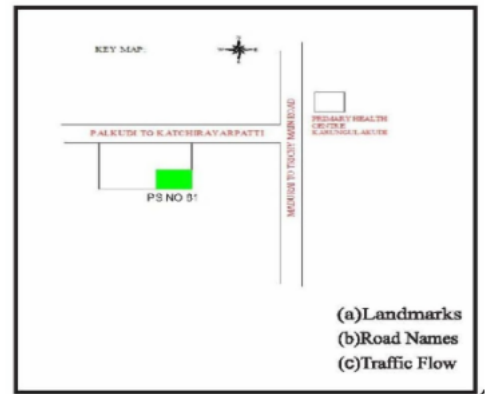

Key MAP View