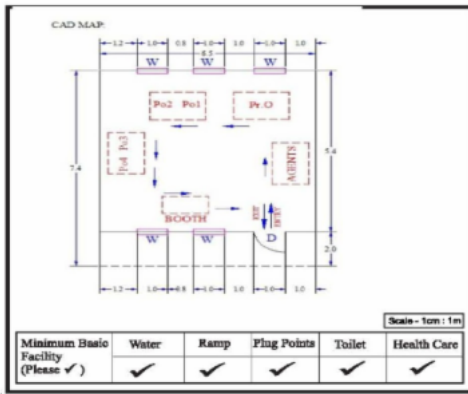

Cad View

Key MAP View