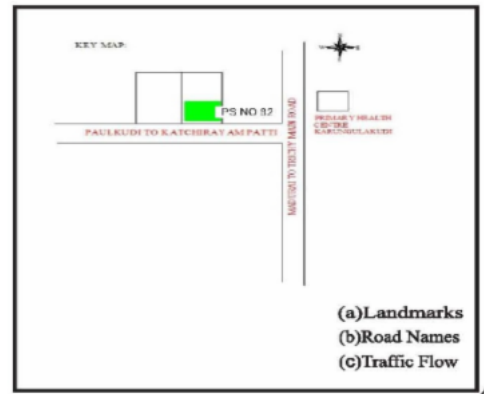

Cad View

Key MAP View