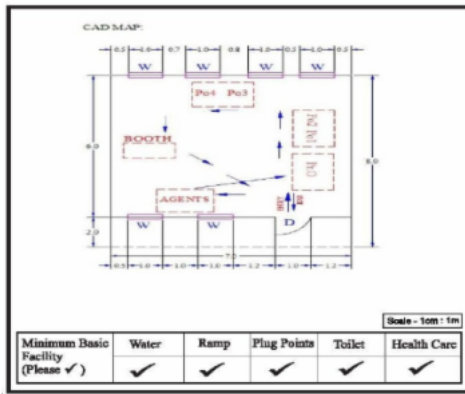

Google Map View

Polling Station Building Front View

Polling Station Front View

Cad View

Key MAP View

சட்டமன்றத் தொகுதியின் எண் மற்றும் பெயர் : 188-மேலூர்
பிரிவு எண் மற்றும் பெயர் 1-கச்சிராயன்பட்டி (வ.கி) மற்றும் கச்சிராயன்பட்டி (ஊ), பிரண்டிபட்டி வார்டு 5