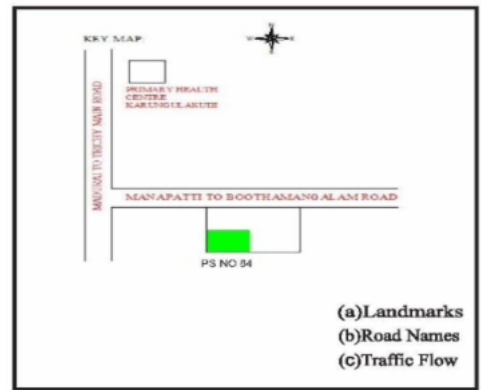

Google Map View

Polling Station Building Front View

Polling Station Front View

Cad View

Key MAP View

சட்டமன்றத் தொகுதியின் எண் மற்றும் பெயர் : 188-மேலூர்
பிரிவு எண் மற்றும் பெயர் 1-கச்சிராயன்பட்டி (வ.கி) மற்றும் கச்சிராயன்பட்டி (ஊ), பிரண்டிபட்டி வார்டு 5