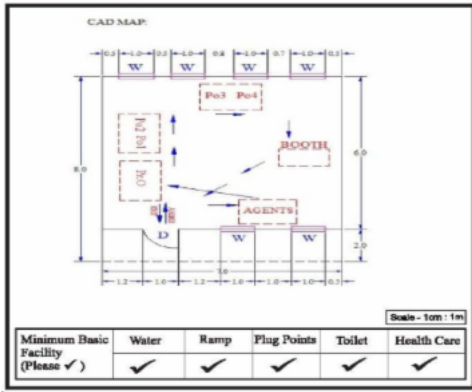

Google Map View

Polling Station Building Front View

Polling Station Front View

Cad View

Key MAP View

1	YSO1348986	பெயர் : புகழேந்தி தந்தை பெயர்: தென்னரசு வீட்டு எண் : 1 வயது : 26 பாலினம் : ஆண்	Photo is available	2	YSO0504746	பெயர் : பரமேஸ்வரி கணவர் பெயர்: சின்னக்கருப்பன் வீட்டு எண் : 1E வயது : 36 பாலினம் : பெண்	Photo is available	3	YSO0505057	பெயர் : ரகுபாண்டியன் தந்தை பெயர்: காட்டுராஜா வீட்டு எண் : 1E வயது : 35 பாலினம் : ஆண்	Photo is available
4	YSO0947945	பெயர் : ராசிகா தந்தை பெயர்: பாண்டியன் வீட்டு எண் : 1E வயது : 30 பாலினம் : பெண்	Photo is available	5	YSO0394833	பெயர் : கலைபாண்டிஸ்வரி கணவர் பெயர்: அழகு வீட்டு எண் : 1-e வயது : 44 பாலினம் : பெண்	Photo is available	6	YSO0394841	பெயர் : பார்த்தசாரதி தந்தை பெயர்: கட்டக்காளை வீட்டு எண் : 1-e வயது : 43 பாலினம் : ஆண்	Photo is available
7	YSO0394890	பெயர் : பிரபு தந்தை பெயர்: பொட்டையன் வீட்டு எண் : 1-e வயது : 38 பாலினம் : ஆண்	Photo is available	8	YSO0394858	பெயர் : பாலாஜி தந்தை பெயர்: கட்டக்காளை வீட்டு எண் : 1-e வயது : 37 பாலினம் : ஆண்	Photo is available	9	YSO2213296	பெயர் : கநேஷ்வரி கணவர் பெயர்: பாலாஜி வீட்டு எண் : 1-இ/135 வயது : 23 பாலினம் : பெண்	Photo is available
10	YSO1121672	பெயர் : அழகுராஜா தந்தை பெயர்: அன்புச்செல்வம் வீட்டு எண் : 2-8-205 வயது : 29 பாலினம் : ஆண்	Photo is available	11	YSO2243525	பெயர் : பவானி தந்தை பெயர்: மாணிக்கம் வீட்டு எண் : 3-1 வயது : 25 பாலினம் : பெண்	Photo is available	12	YSO2420750	பெயர் : அபர்ணா தந்தை பெயர்: சின்னத்தம்பி வீட்டு எண் : 3/3-279 வயது : 21 பாலினம் : பெண்	Photo is available
13	DTY1360726	பெயர் : அழகுமீனா கணவர் பெயர்: தென்னரசு வீட்டு எண் : 3-54A வயது : 46 பாலினம் : பெண்	Photo is available	14	YSO1683523	பெயர் : அக்கம்மாள் கணவர் பெயர்: சேஷுகன் வீட்டு எண் : 3-274 வயது : 59 பாலினம் : பெண்	Photo is available	15	YSO2276111	பெயர் : பிரியா கணவர் பெயர்: பரங்குன்றம் வீட்டு எண் : 4/2/2 வயது : 30 பாலினம் : பெண்	Photo is available
16	YSO0394809	பெயர் : பாண்டியம்மாள் கணவர் பெயர்: ஆனந்தன் வீட்டு எண் : 4-5 வயது : 51 பாலினம் : பெண்	Photo is available	17	YSO0394932	பெயர் : பிரியங்கா தந்தை பெயர்: செல்வமகாராஜன் வீட்டு எண் : 4-5 வயது : 37 பாலினம் : பெண்	Photo is available	18	YSO0394924	பெயர் : தளபதி தந்தை பெயர்: செல்வமகாராஜன் வீட்டு எண் : 4-5 வயது : 36 பாலினம் : ஆண்	Photo is available
19	YSO0394825	பெயர் : பிரபு தந்தை பெயர்: கண்ணன் வீட்டு எண் : 4-5 வயது : 35 பாலினம் : ஆண்	Photo is available	20	YSO0394916	பெயர் : தமிழ்ச்செல்வம் தந்தை பெயர்: கருப்பையா வீட்டு எண் : 4-5 வயது : 35 பாலினம் : ஆண்	Photo is available	21	YSO2212363	பெயர் : கௌசல்யா கணவர் பெயர்: செளந்தரபாண்டியன் வீட்டு எண் : 4-5 /13 வயது : 28 பாலினம் : பெண்	Photo is available
22	YSO2219434	பெயர் : ப்ரஸனிஆ தந்தை பெயர்: ஜயா பாலன் வீட்டு எண் : 4/5/26 வயது : 23 பாலினம் : பெண்	Photo is available	23	YSO0394452	பெயர் : சுப்பையா தாயின் பெயர்: வள்ளியம்மை வீட்டு எண் : 4-5-174 வயது : 66 பாலினம் : ஆண்	Photo is available	24	YSO0394593	பெயர் : சி சின்னாய் கணவர் பெயர்: வீ கணேசன் வீட்டு எண் : 4-5-184 வயது : 46 பாலினம் : பெண்	Photo is available
25	YSO0394601	பெயர் : செல்வி கணவர் பெயர்: செல்வம் வீட்டு எண் : 4-5-186 வயது : 46 பாலினம் : பெண்	Photo is available	26	YSO2243467	பெயர் : இலக்கியா கணவர் பெயர்: குமரகுரு வீட்டு எண் : 4/6 வயது : 30 பாலினம் : பெண்	Photo is available	27	YSO1325828	பெயர் : ஹேமச்சந்திரன் தந்தை பெயர்: வீரானன் வீட்டு எண் : 46 வயது : 27 பாலினம் : ஆண்	Photo is available
28	YSO1335843	பெயர் : அஜய் தந்தை பெயர்: பெரிய கருப்பன் வீட்டு எண் : 4/6 வயது : 26 பாலினம் : ஆண்	Photo is available	29	YSO1149855	பெயர் : முத்துபாண்டி தந்தை பெயர்: அழகர் வீட்டு எண் : 4-6-129A வயது : 28 பாலினம் : ஆண்	Photo is available	30	YSO0394791	பெயர் : ஆனந்தன் தந்தை பெயர்: விரன் வீட்டு எண் : 4-51-78 வயது : 50 பாலினம் : ஆண்	Photo is available