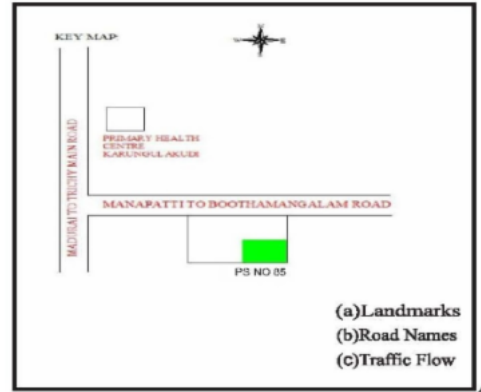

Cad View

Key MAP View