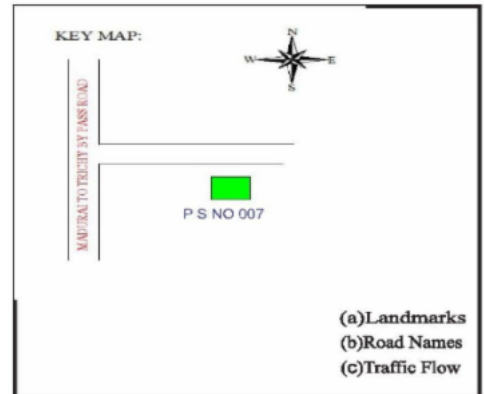

Google Map View

Polling Station Building Front View

Polling Station Front View

Cad View

Key MAP View

1 பெயர் : அமுதா கணவர் பெயர் : மதிவாணன் வீட்டு எண் : 01 வயது : 46 பாலினம் : பெண் Photo is available	JMJ2756443	2 பெயர் : பெனாசிர் கணவர் பெயர் : முகமது பாரி வீட்டு எண் : 1 வயது : 34 பாலினம் : பெண் Photo is available	YSO1262344	3 பெயர் : சரண்யா தந்தை பெயர் : பாக்கியராஜன் வீட்டு எண் : 1 வயது : 33 பாலினம் : பெண் Photo is available	YSO1317163
4 பெயர் : பவித்ரா கணவர் பெயர் : சுரேஷ் வீட்டு எண் : 1/17 வயது : 27 பாலினம் : பெண் Photo is available	YSO1316827	5 பெயர் : பூமா கணவர் பெயர் : சக்தி வீட்டு எண் : 1-392 வயது : 42 பாலினம் : பெண் Photo is available	YSO1071166	6 பெயர் : சுகப் பிரியா கணவர் பெயர் : சரவணன் வீட்டு எண் : 1-392 வயது : 37 பாலினம் : பெண் Photo is available	YSO1071216
7 பெயர் : தனபாக்கியம் தாயின் பெயர் : முருகேசன் வீட்டு எண் : 1E வயது : 62 பாலினம் : பெண் Photo is available	YSO0924514	8 பெயர் : அபுக்கர் தந்தை பெயர் : சாகுல் ஹமீது வீட்டு எண் : 1E வயது : 48 பாலினம் : ஆண் Photo is available	YSO0589051	9 பெயர் : சேக் தாலுது தந்தை பெயர் : பீர் முகமது வீட்டு எண் : 1ஏ வயது : 45 பாலினம் : ஆண் Photo is available	YSO1279538
10 பெயர் : நசிரா பேகம் கணவர் பெயர் : முகமது சர்புதீன் வீட்டு எண் : 1E வயது : 45 பாலினம் : பெண் Photo is available	YSO0483263	11 பெயர் : குணவதி தந்தை பெயர் : பரமசிவம் வீட்டு எண் : 1E வயது : 36 பாலினம் : பெண் Photo is available	YSO0728048	12 பெயர் : முகமதுஉதுமான் தந்தை பெயர் : சேகுஷா வீட்டு எண் : 1E வயது : 35 பாலினம் : ஆண் Photo is available	YSO0631986
13 பெயர் : பைரோஜா கணவர் பெயர் : ஜாபர்அலி வீட்டு எண் : 1E வயது : 35 பாலினம் : பெண் Photo is available	YSO0924522	14 பெயர் : சரவணன் தந்தை பெயர் : பரமசிவம் வீட்டு எண் : 1E வயது : 34 பாலினம் : ஆண் Photo is available	YSO0631895	15 பெயர் : முபராக் தந்தை பெயர் : சேகுஷா வீட்டு எண் : 1E வயது : 33 பாலினம் : ஆண் Photo is available	YSO0631994
# 16 பெயர் : ஜென்னத் பிர்தோஸ் கணவர் பெயர் : அப்துல் சித்திக் வீட்டு எண் : 1e வயது : 33 பாலினம் : பெண் Photo is available	YSO0838854	17 பெயர் : முத்துக்குமார் தந்தை பெயர் : பரமசிவம் வீட்டு எண் : 1E வயது : 32 பாலினம் : ஆண் Photo is available	YSO0728071	18 பெயர் : தீபலெட்சுமி தீபா கணவர் பெயர் : சத்தியராஜன் வீட்டு எண் : 1E வயது : 30 பாலினம் : பெண் Photo is available	YSO1071190
19 பெயர் : அல்லா பிச்சை தந்தை பெயர் : பிரான்மலை வீட்டு எண் : 2 வயது : 47 பாலினம் : ஆண் Photo is available	YSO0483511	20 பெயர் : சம்கல்குதா தந்தை பெயர் : சையதுஇப்ராஹிம் வீட்டு எண் : 2 வயது : 44 பாலினம் : ஆண் Photo is available	YSO0483537	21 பெயர் : சத்யராஜன் தந்தை பெயர் : உதயகுமார் வீட்டு எண் : 2 வயது : 40 பாலினம் : ஆண் Photo is available	YSO0483545
22 பெயர் : உதுமான் தந்தை பெயர் : சாகுல் ஹமீது வீட்டு எண் : 2 வயது : 34 பாலினம் : ஆண் Photo is available	YSO0483529	23 பெயர் : சாகுல் அமீது தந்தை பெயர் : அப்துல்லா வீட்டு எண் : 2 வயது : 34 பாலினம் : ஆண் Photo is available	YSO0828855	24 பெயர் : வெங்கடேசன் தந்தை பெயர் : முருகன் வீட்டு எண் : 2/2 வயது : 24 பாலினம் : ஆண் Photo is available	YSO2124485
25 பெயர் : கார்த்திக் தந்தை பெயர் : பழனிச்சாமி வீட்டு எண் : 2-2-3 வயது : 29 பாலினம் : ஆண் Photo is available	YSO1071232	26 பெயர் : முருகன் தந்தை பெயர் : கணேசன் வீட்டு எண் : 2-3 வயது : 55 பாலினம் : ஆண் Photo is available	YSO1416643	27 பெயர் : உடையநாச்சி கணவர் பெயர் : முருகன் வீட்டு எண் : 2-3 வயது : 53 பாலினம் : பெண் Photo is available	YSO1416650
28 பெயர் : முகமது ரஹ்மத்துல்லாஹ் தந்தை பெயர் : அப்துல் ரஹ்மான் வீட்டு எண் : 2/5 வயது : 26 பாலினம் : ஆண் Photo is available	YSO1316769	29 பெயர் : சரஸ்வதி கணவர் பெயர் : அழகப்பன் வீட்டு எண் : 2-10 வயது : 66 பாலினம் : பெண் Photo is available	YSO1416676	30 பெயர் : பாஸ்கரன் தந்தை பெயர் : அழகப்பன் வீட்டு எண் : 2-10 வயது : 46 பாலினம் : ஆண் Photo is available	DTY1320415