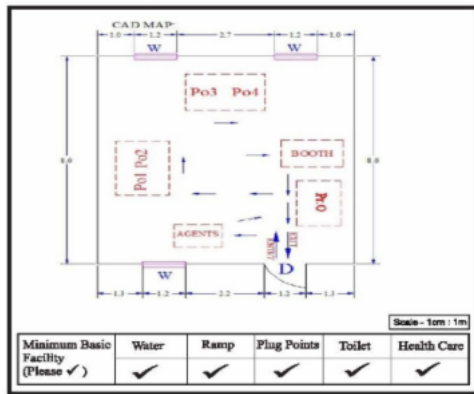

Google Map View

Polling Station Building Front View

Polling Station Front View

Cad View

Key MAP View

1 பெயர் : அமுதா கணவர் பெயர் : மதிவாணன் வீட்டு எண் : 01 வயது : 46 பாலினம் : பெண் Photo is available	JMJ2756443	2 பெயர் : பெனாசிர் கணவர் பெயர் : முகமது பாரி வீட்டு எண் : 1 வயது : 34 பாலினம் : பெண் Photo is available	YSO1262344	3 பெயர் : சரண்யா தந்தை பெயர் : பாக்கியராஜன் வீட்டு எண் : 1 வயது : 33 பாலினம் : பெண் Photo is available	YSO1317163
4 பெயர் : பவித்ரா கணவர் பெயர் : சுரேஷ் வீட்டு எண் : 1/17 வயது : 27 பாலினம் : பெண் Photo is available	YSO1316827	5 பெயர் : பூமா கணவர் பெயர் : சக்தி வீட்டு எண் : 1-392 வயது : 42 பாலினம் : பெண் Photo is available	YSO1071166	6 பெயர் : சுகப் பிரியா கணவர் பெயர் : சரவணன் வீட்டு எண் : 1-392 வயது : 37 பாலினம் : பெண் Photo is available	YSO1071216
7 பெயர் : தனபாக்கியம் தாயின் பெயர் : முருகேசன் வீட்டு எண் : 1E வயது : 62 பாலினம் : பெண் Photo is available	YSO0924514	8 பெயர் : அபுக்கர் தந்தை பெயர் : சாகுல் ஹமீது வீட்டு எண் : 1E வயது : 48 பாலினம் : ஆண் Photo is available	YSO0589051	9 பெயர் : சேக் தாலுது தந்தை பெயர் : பீர் முகமது வீட்டு எண் : 1ஏ வயது : 45 பாலினம் : ஆண் Photo is available	YSO1279538
10 பெயர் : நசிரா பேகம் கணவர் பெயர் : முகமது சர்புதீன் வீட்டு எண் : 1E வயது : 45 பாலினம் : பெண் Photo is available	YSO0483263	11 பெயர் : குணவதி தந்தை பெயர் : பரமசிவம் வீட்டு எண் : 1E வயது : 36 பாலினம் : பெண் Photo is available	YSO0728048	12 பெயர் : முகமதுஉதுமான் தந்தை பெயர் : சேகுஷா வீட்டு எண் : 1E வயது : 35 பாலினம் : ஆண் Photo is available	YSO0631986
13 பெயர் : பைரோஜா கணவர் பெயர் : ஜாபர்அலி வீட்டு எண் : 1E வயது : 35 பாலினம் : பெண் Photo is available	YSO0924522	14 பெயர் : சரவணன் தந்தை பெயர் : பரமசிவம் வீட்டு எண் : 1E வயது : 34 பாலினம் : ஆண் Photo is available	YSO0631895	15 பெயர் : முபராக் தந்தை பெயர் : சேகுஷா வீட்டு எண் : 1E வயது : 33 பாலினம் : ஆண் Photo is available	YSO0631994
# 16 பெயர் : ஜென்னத் பிர்தோஸ் கணவர் பெயர் : அப்துல் சித்திக் வீட்டு எண் : 1e வயது : 33 பாலினம் : பெண் Photo is available	YSO0838854	17 பெயர் : முத்துக்குமார் தந்தை பெயர் : பரமசிவம் வீட்டு எண் : 1E வயது : 32 பாலினம் : ஆண் Photo is available	YSO0728071	18 பெயர் : தீபலெட்சுமி தீபா கணவர் பெயர் : சத்தியராஜன் வீட்டு எண் : 1E வயது : 30 பாலினம் : பெண் Photo is available	YSO1071190
19 பெயர் : அல்லா பிச்சை தந்தை பெயர் : பிரான்மலை வீட்டு எண் : 2 வயது : 47 பாலினம் : ஆண் Photo is available	YSO0483511	20 பெயர் : சம்கல்குதா தந்தை பெயர் : சையதுஇப்ராஹிம் வீட்டு எண் : 2 வயது : 44 பாலினம் : ஆண் Photo is available	YSO0483537	21 பெயர் : சத்யராஜன் தந்தை பெயர் : உதயகுமார் வீட்டு எண் : 2 வயது : 40 பாலினம் : ஆண் Photo is available	YSO0483545
22 பெயர் : உதுமான் தந்தை பெயர் : சாகுல் ஹமீது வீட்டு எண் : 2 வயது : 34 பாலினம் : ஆண் Photo is available	YSO0483529	23 பெயர் : சாகுல் அமீது தந்தை பெயர் : அப்துல்லா வீட்டு எண் : 2 வயது : 34 பாலினம் : ஆண் Photo is available	YSO0828855	24 பெயர் : வெங்கடேசன் தந்தை பெயர் : முருகன் வீட்டு எண் : 2/2 வயது : 24 பாலினம் : ஆண் Photo is available	YSO2124485
25 பெயர் : கார்த்திக் தந்தை பெயர் : பழனிச்சாமி வீட்டு எண் : 2-2-3 வயது : 29 பாலினம் : ஆண் Photo is available	YSO1071232	26 பெயர் : முருகன் தந்தை பெயர் : கணேசன் வீட்டு எண் : 2-3 வயது : 55 பாலினம் : ஆண் Photo is available	YSO1416643	27 பெயர் : உடையநாச்சி கணவர் பெயர் : முருகன் வீட்டு எண் : 2-3 வயது : 53 பாலினம் : பெண் Photo is available	YSO1416650
28 பெயர் : முகமது ரஹ்மத்துல்லாஹ் தந்தை பெயர் : அப்துல் ரஹ்மான் வீட்டு எண் : 2/5 வயது : 26 பாலினம் : ஆண் Photo is available	YSO1316769	29 பெயர் : சரஸ்வதி கணவர் பெயர் : அழகப்பன் வீட்டு எண் : 2-10 வயது : 66 பாலினம் : பெண் Photo is available	YSO1416676	30 பெயர் : பாஸ்கரன் தந்தை பெயர் : அழகப்பன் வீட்டு எண் : 2-10 வயது : 46 பாலினம் : ஆண் Photo is available	DTY1320415