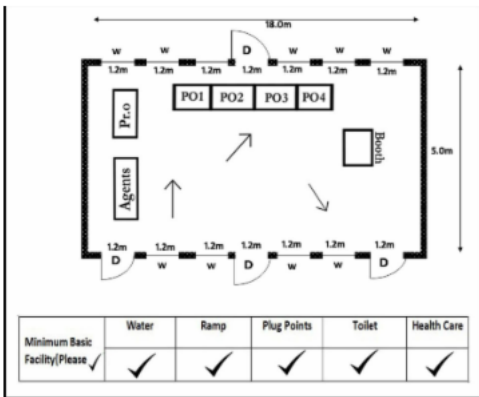

Google Map View

Polling Station Building Front View

Polling Station Front View

Cad View

Key MAP View

சட்டமன்றத் தொகுதியின் எண் மற்றும் பெயர் : 189-மதுரை (கிழக்கு)
பிரிவு எண் மற்றும் பெயர் 1-சின்னப்பட்டி (வ.கி) சின்னப்பட்டி (ஊ), சின்னப்பட்டி வார்டு 1