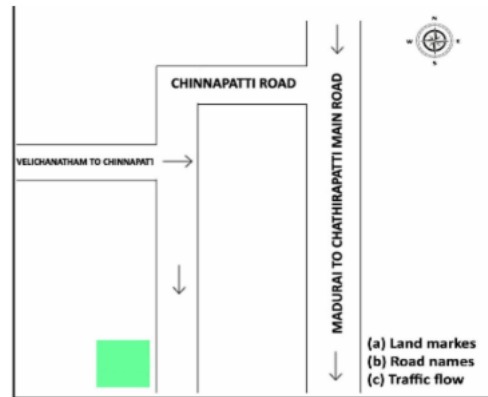

Google Map View

Polling Station Building Front View

Polling Station Front View

Cad View

Key MAP View

சட்டமன்றத் தொகுதியின் எண் மற்றும் பெயர் : 189-மதுரை (கிழக்கு)
பிரிவு எண் மற்றும் பெயர் 1-சின்னப்பட்டி (வ.கி) சின்னப்பட்டி (ஊ), சின்னப்பட்டி வார்டு 1