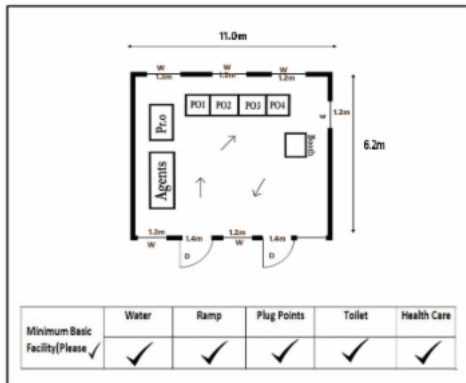

Courtesy - Google Maps

Google Map View

Courtesy - Google Maps

Polling Station Building Front View

Polling Station Front View

Cad View

Key MAP View

1 பெயர் : தாமரைச்செல்வி கணவர் பெயர்: அய்யப்பன் வீட்டு எண் : 1-1A-2 வயது : 52 பாலினம் : பெண் Photo is available	SOL1167311	2 பெயர் : பூமீகா அ தந்தை பெயர்: ஐயப்பன் ரா வீட்டு எண் : 1/1ஏ-2 வயது : 30 பாலினம் : பெண் Photo is available	SOL2017630	3 பெயர் : ஆகாஷ் தந்தை பெயர்: அய்யப்பன் வீட்டு எண் : 1-1A-2 வயது : 28 பாலினம் : ஆண் Photo is available	SOL1844356
4 பெயர் : ஜீவதிரிஷா திருமுருகன் தந்தை பெயர்: திரு முருகன் வீட்டு எண் : 1/17 வயது : 24 பாலினம் : பெண் Photo is available	SOL3000114	5 பெயர் : அந்தோனி அன்பு ஜெயின் தந்தை பெயர்: ஜார்ஜ் தாமஸ் வீட்டு எண் : 1/20 வயது : 22 பாலினம் : ஆண் Photo is available	SOL3037579	6 பெயர் : ரோஹித் பிரசன்னா தந்தை பெயர்: ராஜா கோபால் வீட்டு எண் : 1/22 வயது : 22 பாலினம் : ஆண் Photo is available	SOL3000130
7 பெயர் : வீரா பிரபு தந்தை பெயர்: கணேசன் வீட்டு எண் : 1/23 வயது : 41 பாலினம் : ஆண் Photo is available	SOL3002367	8 பெயர் : நவந்தகிருஷ்ணன் தந்தை பெயர்: பாலமுருகன் வீட்டு எண் : 1/153 வயது : 39 பாலினம் : ஆண் Photo is available	SOL0177493	9 பெயர் : கவிதா தந்தை பெயர்: நல்லமுத்து வீட்டு எண் : 1/153 வயது : 36 பாலினம் : பெண் Photo is available	SOL1164565
10 பெயர் : கணேஷ் மனோகரன் தந்தை பெயர்: மனோகரன் வீட்டு எண் : 1ஏ வயது : 32 பாலினம் : ஆண் Photo is available	SOL3287869	11 பெயர் : வரதராஜன் தந்தை பெயர்: வீரசாமி வீட்டு எண் : 1பி வயது : 65 பாலினம் : ஆண் Photo is available	RCX1268226	12 பெயர் : மனியம்மாள் வ கணவர் பெயர்: வரதராஜன் வீட்டு எண் : 1பி வயது : 59 பாலினம் : பெண் Photo is available	SOL2085843
13 பெயர் : ராமமூர்த்தி தந்தை பெயர்: ராமதாஸ் வீட்டு எண் : 1B வயது : 56 பாலினம் : ஆண் Photo is available	FFT2344687	14 பெயர் : அமர்ஜோதி கணவர் பெயர்: ராமமூர்த்தி வீட்டு எண் : 1B வயது : 48 பாலினம் : பெண் Photo is available	FFT2344679	15 பெயர் : செந்தில்குமார் தந்தை பெயர்: வரதராஜன் வீட்டு எண் : 1பி வயது : 38 பாலினம் : ஆண் Photo is available	SOL2086494
16 பெயர் : கார்த்திக் தந்தை பெயர்: வரதராஜன் வீட்டு எண் : 1பி வயது : 35 பாலினம் : ஆண் Photo is available	SOL2085827	17 பெயர் : அம்பிகா கணவர் பெயர்: செந்தில்குமார் வீட்டு எண் : 1பி வயது : 28 பாலினம் : பெண் Photo is available	RCX1480920	18 பெயர் : ஹேமபிரியா தந்தை பெயர்: ராமமூர்த்தி வீட்டு எண் : 2/1-பீ வயது : 27 பாலினம் : பெண் Photo is available	SOL2017671
19 பெயர் : சேகர் தந்தை பெயர்: வேல்சாமி தேவர் வீட்டு எண் : 2-1-B-1 வயது : 62 பாலினம் : ஆண் Photo is available	SOL0877324	20 பெயர் : சியாமளா தேவி கணவர் பெயர்: சேகர் வீட்டு எண் : 2-1-B-1 வயது : 51 பாலினம் : பெண் Photo is available	SOL0877332	21 பெயர் : இனிய நந்தினி தந்தை பெயர்: சேகர் வீட்டு எண் : 2-1-பி-1 வயது : 26 பாலினம் : பெண் Photo is available	SOL2164739
22 பெயர் : ராஜவேல் தந்தை பெயர்: சேகர் வீட்டு எண் : 2-1-பீ-1 வயது : 25 பாலினம் : ஆண் Photo is available	SOL2164721	23 பெயர் : அவினாஷ் தந்தை பெயர்: குமார் வீட்டு எண் : 2/1பி-3 வயது : 26 பாலினம் : ஆண் Photo is available	SOL1999721	24 பெயர் : கூர்மாவளவன் தந்தை பெயர்: லெட்சுமணன் வீட்டு எண் : 2-1-b3 வயது : 48 பாலினம் : ஆண் Photo is available	SOL1894799
25 பெயர் : இளஞ்செழியன் தந்தை பெயர்: கூர்மாவளவன் வீட்டு எண் : 2-1-பி3 வயது : 20 பாலினம் : ஆண் Photo is available	SOL3196011	26 பெயர் : செந்தமிழ் ராஜா தந்தை பெயர்: தேன்ராஜன் வீட்டு எண் : 2/1பீ6செந்தமிழ்ராஜா இல்லம் வயது : 35 பாலினம் : ஆண் Photo is available	SOL2980977	27 பெயர் : அருண் பிரசாத் தந்தை பெயர்: மனோகரன் வீட்டு எண் : 2/1B-8 வயது : 44 பாலினம் : ஆண் Photo is available	SOL2173920
28 பெயர் : அமிர்த மலர் கணவர் பெயர்: அருண் பிரசாத் வீட்டு எண் : 2/1B-8 வயது : 40 பாலினம் : பெண் Photo is available	SOL2173854	29 பெயர் : அனகர் சாமி தந்தை பெயர்: கண்ணன் வீட்டு எண் : 2/1பீ-9 வயது : 51 பாலினம் : ஆண் Photo is available	SOL2017556	30 பெயர் : அழகுமீனா அழகர்சாமி கணவர் பெயர்: அழகர்சாமி வீட்டு எண் : 2/1பீ-9 வயது : 50 பாலினம் : பெண் Photo is available	SOL2063170