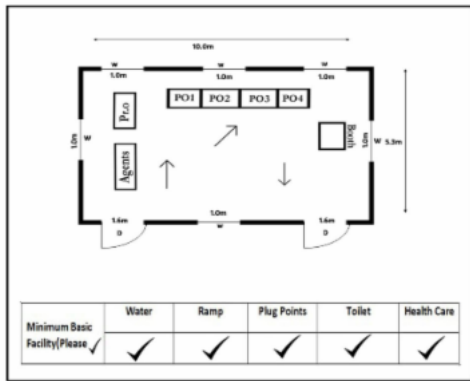

Google Map View

Polling Station Building Front View

Polling Station Front View

Cad View

Key MAP View

1 பெயர் : மை பக்ருதீன் தந்தை பெயர்: மைதீன் வீட்டு எண் : 20-21 வயது : 29 பாலினம் : ஆண்	RCX2336931 Photo is available	2 பெயர் : பார்த்திபன் தந்தை பெயர்: பாபு வீட்டு எண் : 20/21 வயது : 27 பாலினம் : ஆண்	SOL2144061 Photo is available	3 பெயர் : யாஸீன் கணவர் பெயர்: பக்ருதீன் வீட்டு எண் : 20-21 வயது : 23 பாலினம் : பெண்	SOL3285509 Photo is available
4 பெயர் : பாண்டி தந்தை பெயர்: சண்முகம் வீட்டு எண் : 21 வயது : 71 பாலினம் : ஆண்	SOL1644186 Photo is available	5 பெயர் : மரகதம்விஜயா கணவர் பெயர்: பாண்டி வீட்டு எண் : 21 வயது : 70 பாலினம் : பெண்	SOL1567064 Photo is available	6 பெயர் : கருப்பையா தந்தை பெயர்: முத்து வீட்டு எண் : 21 வயது : 55 பாலினம் : ஆண்	SOL0587873 Photo is available
7 பெயர் : ராஜா தந்தை பெயர்: முத்துகருப்பன் வீட்டு எண் : 21 வயது : 53 பாலினம் : ஆண்	SOL1476837 Photo is available	8 பெயர் : லெட்சுமி கணவர் பெயர்: வெள்ளைச்சாமி வீட்டு எண் : 21 வயது : 51 பாலினம் : பெண்	SOL2667392 Photo is available	9 பெயர் : ஈஸ்வரி கணவர் பெயர்: கருப்பையா வீட்டு எண் : 21 வயது : 48 பாலினம் : பெண்	SOL0587865 Photo is available
10 பெயர் : வெள்ளைச்சாமி தந்தை பெயர்: பூநீரங்கம் வீட்டு எண் : 21 வயது : 48 பாலினம் : ஆண்	SOL2667343 Photo is available	11 பெயர் : கமலா கணவர் பெயர்: ராஜா வீட்டு எண் : 21 வயது : 44 பாலினம் : பெண்	SOL1476829 Photo is available	12 பெயர் : கிருஷ்ணமூர்த்தி தந்தை பெயர்: தெட்சிணாமூர்த்தி வீட்டு எண் : 21 வயது : 40 பாலினம் : ஆண்	SOL2667640 Photo is available
13 பெயர் : வித்யா தந்தை பெயர்: பாண்டி வீட்டு எண் : 21 வயது : 38 பாலினம் : பெண்	SOL1644210 Photo is available	14 பெயர் : முத்துகுமார் தந்தை பெயர்: வெள்ளைச்சாமி வீட்டு எண் : 21 வயது : 29 பாலினம் : ஆண்	SOL2667285 Photo is available	15 பெயர் : விஷ்ணு பிரியா தந்தை பெயர்: ராஜா வீட்டு எண் : 21 வயது : 26 பாலினம் : பெண்	SOL2001717 Photo is available
16 பெயர் : விஷ்ணு பிரகாஷ் ரா தந்தை பெயர்: ராஜா வீட்டு எண் : 21, வயது : 24 பாலினம் : ஆண்	SOL2746006 Photo is available	17 பெயர் : தீபிகா தந்தை பெயர்: முத்துப்பாண்டி வீட்டு எண் : 21 வயது : 22 பாலினம் : பெண்	SOL3003720 Photo is available	18 பெயர் : கலைவாணி கணவர் பெயர்: ராமச்சந்திரன் வீட்டு எண் : 21/3 வயது : 52 பாலினம் : பெண்	SOL2707230 Photo is available
19 பெயர் : சாந்தி கணவர் பெயர்: கிருஷ்ணமூர்த்தி வீட்டு எண் : 21 கிழக்கு வயது : 36 பாலினம் : பெண்	SOL2667814 Photo is available	20 பெயர் : ஜெய பாரதி தந்தை பெயர்: பாக்கியம் வீட்டு எண் : 21 பபிள்யு6. 12 மீனாட்சி நக வயது : 29 பாலினம் : பெண்	WBV1640002 Photo is available	21 பெயர் : ஜெயக்குமரன் இதரர் பெயர்: உமாமகேஸ்வரி வீட்டு எண் : 22 வயது : 54 பாலினம் : ஆண்	SOL3131703 Photo is available
22 பெயர் : உமா மகேஸ்வரி கணவர் பெயர்: ஜெயகுமரன் வீட்டு எண் : 22 வயது : 47 பாலினம் : பெண்	SOL3132289 Photo is available	23 பெயர் : நர்மதா தந்தை பெயர்: ஜெயகுமரன் வீட்டு எண் : 22 வயது : 20 பாலினம் : பெண்	SOL3131471 Photo is available	24 பெயர் : செல்வம் தந்தை பெயர்: ராக்கப்பன் வீட்டு எண் : 23 வயது : 62 பாலினம் : ஆண்	SOL2287092 Photo is available
25 பெயர் : வசந்தா கணவர் பெயர்: செல்வம் வீட்டு எண் : 23 வயது : 58 பாலினம் : பெண்	SOL2287100 Photo is available	26 பெயர் : சுகுமார் தந்தை பெயர்: முத்துசாமி வீட்டு எண் : 23 வயது : 52 பாலினம் : ஆண்	SOL1168541 Photo is available	27 பெயர் : தீபா கணவர் பெயர்: சுகுமார் வீட்டு எண் : 23 வயது : 49 பாலினம் : பெண்	SOL1168558 Photo is available
28 பெயர் : சிலம்பரசி கணவர் பெயர்: ராதாகிருஷ்ணன் வீட்டு எண் : 23 வயது : 33 பாலினம் : பெண்	WBV0841171 Photo is available	29 பெயர் : இமயகிரி தந்தை பெயர்: ராக்கப்பன் வீட்டு எண் : 23-1 வயது : 60 பாலினம் : ஆண்	SOL2287118 Photo is available	30 பெயர் : தனலெட்சுமி கணவர் பெயர்: இமயகிரி வீட்டு எண் : 23-1 வயது : 55 பாலினம் : பெண்	SOL2287126 Photo is available