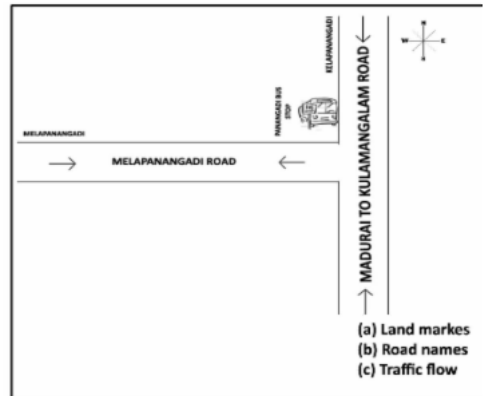

Google Map View

Polling Station Building Front View

Polling Station Front View

Cad View

Key MAP View

1 பெயர் : மை பக்ருதீன் தந்தை பெயர்: மைதீன் வீட்டு எண் : 20-21 வயது : 29 பாலினம் : ஆண்	RCX2336931 Photo is available	2 பெயர் : பார்த்திபன் தந்தை பெயர்: பாபு வீட்டு எண் : 20/21 வயது : 27 பாலினம் : ஆண்	SOL2144061 Photo is available	3 பெயர் : யாஸீன் கணவர் பெயர்: பக்ருதீன் வீட்டு எண் : 20-21 வயது : 23 பாலினம் : பெண்	SOL3285509 Photo is available
4 பெயர் : பாண்டி தந்தை பெயர்: சண்முகம் வீட்டு எண் : 21 வயது : 71 பாலினம் : ஆண்	SOL1644186 Photo is available	5 பெயர் : மரகதம்விஜயா கணவர் பெயர்: பாண்டி வீட்டு எண் : 21 வயது : 70 பாலினம் : பெண்	SOL1567064 Photo is available	6 பெயர் : கருப்பையா தந்தை பெயர்: முத்து வீட்டு எண் : 21 வயது : 55 பாலினம் : ஆண்	SOL0587873 Photo is available
7 பெயர் : ராஜா தந்தை பெயர்: முத்துகருப்பன் வீட்டு எண் : 21 வயது : 53 பாலினம் : ஆண்	SOL1476837 Photo is available	8 பெயர் : லெட்சுமி கணவர் பெயர்: வெள்ளைச்சாமி வீட்டு எண் : 21 வயது : 51 பாலினம் : பெண்	SOL2667392 Photo is available	9 பெயர் : ஈஸ்வரி கணவர் பெயர்: கருப்பையா வீட்டு எண் : 21 வயது : 48 பாலினம் : பெண்	SOL0587865 Photo is available
10 பெயர் : வெள்ளைச்சாமி தந்தை பெயர்: பூநீரங்கம் வீட்டு எண் : 21 வயது : 48 பாலினம் : ஆண்	SOL2667343 Photo is available	11 பெயர் : கமலா கணவர் பெயர்: ராஜா வீட்டு எண் : 21 வயது : 44 பாலினம் : பெண்	SOL1476829 Photo is available	12 பெயர் : கிருஷ்ணமூர்த்தி தந்தை பெயர்: தெட்சிணாமூர்த்தி வீட்டு எண் : 21 வயது : 40 பாலினம் : ஆண்	SOL2667640 Photo is available
13 பெயர் : வித்யா தந்தை பெயர்: பாண்டி வீட்டு எண் : 21 வயது : 38 பாலினம் : பெண்	SOL1644210 Photo is available	14 பெயர் : முத்துகுமார் தந்தை பெயர்: வெள்ளைச்சாமி வீட்டு எண் : 21 வயது : 29 பாலினம் : ஆண்	SOL2667285 Photo is available	15 பெயர் : விஷ்ணு பிரியா தந்தை பெயர்: ராஜா வீட்டு எண் : 21 வயது : 26 பாலினம் : பெண்	SOL2001717 Photo is available
16 பெயர் : விஷ்ணு பிரகாஷ் ரா தந்தை பெயர்: ராஜா வீட்டு எண் : 21, வயது : 24 பாலினம் : ஆண்	SOL2746006 Photo is available	17 பெயர் : தீபிகா தந்தை பெயர்: முத்துப்பாண்டி வீட்டு எண் : 21 வயது : 22 பாலினம் : பெண்	SOL3003720 Photo is available	18 பெயர் : கலைவாணி கணவர் பெயர்: ராமச்சந்திரன் வீட்டு எண் : 21/3 வயது : 52 பாலினம் : பெண்	SOL2707230 Photo is available
19 பெயர் : சாந்தி கணவர் பெயர்: கிருஷ்ணமூர்த்தி வீட்டு எண் : 21 கிழக்கு வயது : 36 பாலினம் : பெண்	SOL2667814 Photo is available	20 பெயர் : ஜெய பாரதி தந்தை பெயர்: பாக்கியம் வீட்டு எண் : 21 பபிள்யு6. 12 மீனாட்சி நக வயது : 29 பாலினம் : பெண்	WBV1640002 Photo is available	21 பெயர் : ஜெயக்குமரன் இதரர் பெயர்: உமாமகேஸ்வரி வீட்டு எண் : 22 வயது : 54 பாலினம் : ஆண்	SOL3131703 Photo is available
22 பெயர் : உமா மகேஸ்வரி கணவர் பெயர்: ஜெயகுமரன் வீட்டு எண் : 22 வயது : 47 பாலினம் : பெண்	SOL3132289 Photo is available	23 பெயர் : நர்மதா தந்தை பெயர்: ஜெயகுமரன் வீட்டு எண் : 22 வயது : 20 பாலினம் : பெண்	SOL3131471 Photo is available	24 பெயர் : செல்வம் தந்தை பெயர்: ராக்கப்பன் வீட்டு எண் : 23 வயது : 62 பாலினம் : ஆண்	SOL2287092 Photo is available
25 பெயர் : வசந்தா கணவர் பெயர்: செல்வம் வீட்டு எண் : 23 வயது : 58 பாலினம் : பெண்	SOL2287100 Photo is available	26 பெயர் : சுகுமார் தந்தை பெயர்: முத்துசாமி வீட்டு எண் : 23 வயது : 52 பாலினம் : ஆண்	SOL1168541 Photo is available	27 பெயர் : தீபா கணவர் பெயர்: சுகுமார் வீட்டு எண் : 23 வயது : 49 பாலினம் : பெண்	SOL1168558 Photo is available
28 பெயர் : சிலம்பரசி கணவர் பெயர்: ராதாகிருஷ்ணன் வீட்டு எண் : 23 வயது : 33 பாலினம் : பெண்	WBV0841171 Photo is available	29 பெயர் : இமயகிரி தந்தை பெயர்: ராக்கப்பன் வீட்டு எண் : 23-1 வயது : 60 பாலினம் : ஆண்	SOL2287118 Photo is available	30 பெயர் : தனலெட்சுமி கணவர் பெயர்: இமயகிரி வீட்டு எண் : 23-1 வயது : 55 பாலினம் : பெண்	SOL2287126 Photo is available