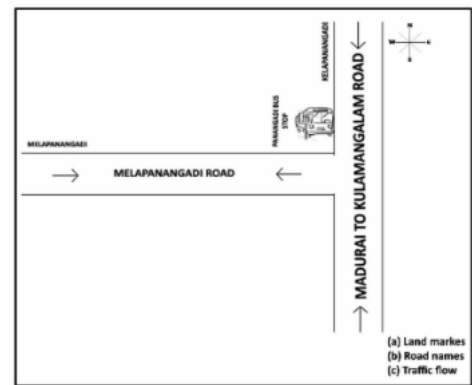

Nazri Naksha

Google Map View

Polling Station Building Front View

Polling Station Front View

Cad View

Key MAP View

1 பெயர் : துரைமாணிக்கம் தந்தை பெயர்: வைத்திய லிங்கம் வீட்டு எண் : 1 வயது : 63 பாலினம் : ஆண்	SBW1346790 Photo is available	2 பெயர் : ராஜ் குமார் தந்தை பெயர்: மாரகண்டன் வீட்டு எண் : 01 வயது : 29 பாலினம் : ஆண்	SOL2838464 Photo is available	3 பெயர் : பூவரசி கணவர் பெயர்: வேல்முருகன் வீட்டு எண் : 1 வயது : 29 பாலினம் : பெண்	ZF1372721 Photo is available
4 பெயர் : ஜெயபாண்டி தந்தை பெயர்: மொக்கைபாண்டி வீட்டு எண் : 1இ வயது : 48 பாலினம் : ஆண்	FFT4823043 Photo is available	5 பெயர் : தமிழ்செல்வி கணவர் பெயர்: ஜெயபாண்டி வீட்டு எண் : 1இ வயது : 44 பாலினம் : பெண்	FFT4823050 Photo is available	6 பெயர் : யுவேதா தந்தை பெயர்: ஜெய பாண்டி வீட்டு எண் : 1இ வயது : 23 பாலினம் : பெண்	SOL2768257 Photo is available
7 பெயர் : ஜெ சஞ்சய் தந்தை பெயர்: ஜெயபாண்டி வீட்டு எண் : 1இ வயது : 21 பாலினம் : ஆண்	SOL3084373 Photo is available	8 பெயர் : கிருஷ்ணன் தந்தை பெயர்: இராமு வீட்டு எண் : 1-E வயது : 45 பாலினம் : ஆண்	SOL0393868 Photo is available	9 பெயர் : முத்துச்செல்வி கணவர் பெயர்: கிருஷ்ணன் வீட்டு எண் : 1-E வயது : 42 பாலினம் : பெண்	SOL0056002 Photo is available
10 பெயர் : சஞ்சய் கண்ணன் தந்தை பெயர்: தெய்வேந்திரன் வீட்டு எண் : 2 வயது : 27 பாலினம் : ஆண்	SOL2782480 Photo is available	11 பெயர் : ஆலிஸ்மீமா கணவர் பெயர்: வினசென்ட்ராஜ்குமார் வீட்டு எண் : 2/2/7ஜி-1 வயது : 52 பாலினம் : பெண்	SOL0577924 Photo is available	12 பெயர் : வினசென்ட்ராஜ்குமார் தந்தை பெயர்: ஜெயராஜ் வீட்டு எண் : 2/3/7ஜி-1 வயது : 59 பாலினம் : ஆண்	SOL0576231 Photo is available
13 பெயர் : ராஜ் வீலூயிஸ் தந்தை பெயர்: வினசென்ட் ராஜ்குமார் வீட்டு எண் : 2/3/7ஜி-1 வயது : 28 பாலினம் : ஆண்	SOL2783116 Photo is available	14 பெயர் : பிரீட்டா செல்லி தந்தை பெயர்: வினசென்ட் ராஜ்குமார் வீட்டு எண் : 2/3/7 ஜி-1 வயது : 25 பாலினம் : பெண்	SOL2783058 Photo is available	15 பெயர் : முகமது ஃபைசல் தந்தை பெயர்: முகமது இத்ரீஸ் வீட்டு எண் : 2-3-சி-1 வயது : 26 பாலினம் : ஆண்	SOL1968767 Photo is available
16 பெயர் : சரவணன் சி சரவணா சி ஸி இதரர் பெயர்: சின்னம்பி சி வீட்டு எண் : 2-4/24 சரவணா வயது : 25 பாலினம் : ஆண்	SOL2667137 Photo is available	17 பெயர் : தமிழ்செல்வி கணவர் பெயர்: சம்பத குமார் வீட்டு எண் : 2/4 ஈ வயது : 57 பாலினம் : பெண்	SOL0802470 Photo is available	18 பெயர் : சங்கீதா கணவர் பெயர்: நீலவண்ணன் வீட்டு எண் : 2/8-ஏஃப3 வயது : 43 பாலினம் : பெண்	SOL2782902 Photo is available
19 பெயர் : தனுஷ் தேவா தாயின் பெயர்: தேவிகா ராஜா வீட்டு எண் : 2/32 ஏஃப வயது : 23 பாலினம் : ஆண்	SOL2848471 Photo is available	20 பெயர் : கோபாலகிருஷ்ணன் தந்தை பெயர்: கோவிந்தன் வீட்டு எண் : 2/74A வயது : 55 பாலினம் : ஆண்	FFT9101569 Photo is available	21 பெயர் : ராஜேஸ்வரி கணவர் பெயர்: கோபாலகிருஷ்ணன் வீட்டு எண் : 2/74A வயது : 52 பாலினம் : பெண்	FFT9101577 Photo is available
22 பெயர் : மணிராஜன் தந்தை பெயர்: கோபாலகிருஷ்ணன் வீட்டு எண் : 2/74A வயது : 31 பாலினம் : ஆண்	SOL1355023 Photo is available	23 பெயர் : செல்வக்குமார் தந்தை பெயர்: கல்யாண் சுந்தரம் வீட்டு எண் : 2/74 சி வயது : 37 பாலினம் : ஆண்	SOL2783009 Photo is available	24 பெயர் : கார்த்திக் தந்தை பெயர்: கல்யாண் சுந்தரம் வீட்டு எண் : 2/74சி வயது : 35 பாலினம் : ஆண்	SOL2783249 Photo is available
25 பெயர் : கனிதா கணவர் பெயர்: கார்த்திக் வீட்டு எண் : 2/74ஸி வயது : 20 பாலினம் : பெண்	SOL3174323 Photo is available	26 பெயர் : ராஜபிரபு தந்தை பெயர்: சந்திரசேகரன் வீட்டு எண் : 2/74-டி வயது : 38 பாலினம் : ஆண்	GBT3479391 Photo is available	27 பெயர் : பிரேமா கணவர் பெயர்: சந்திரசேகரன் வீட்டு எண் : 2/74 டி வயது : 55 பாலினம் : பெண்	SOL2782894 Photo is available
28 பெயர் : ராமகிருஷ்ணன் சு தந்தை பெயர்: சுந்தரம் வீட்டு எண் : 2/74ஈ வயது : 58 பாலினம் : ஆண்	SOL2751576 Photo is available	29 பெயர் : பாக்கியலெட்சுமி கணவர் பெயர்: ராமகிருஷ்ணன் வீட்டு எண் : 2/74ஈ வயது : 50 பாலினம் : பெண்	SOL2751584 Photo is available	30 பெயர் : தியாகராஜன் தந்தை பெயர்: கோவிந்தன் வீட்டு எண் : 2/74ஈ வயது : 43 பாலினம் : ஆண்	SOL2751600 Photo is available