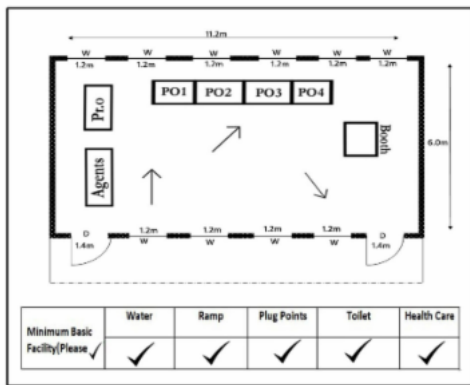

Nazri Naksha

Google Map View

Polling Station Building Front View

Polling Station Front View

Cad View

Key MAP View

1 பெயர் : துரைமாணிக்கம் தந்தை பெயர்: வைத்திய லிங்கம் வீட்டு எண் : 1 வயது : 63 பாலினம் : ஆண்	SBW1346790 Photo is available	2 பெயர் : ராஜ் குமார் தந்தை பெயர்: மாரகண்டன் வீட்டு எண் : 01 வயது : 29 பாலினம் : ஆண்	SOL2838464 Photo is available	3 பெயர் : பூவரசி கணவர் பெயர்: வேல்முருகன் வீட்டு எண் : 1 வயது : 29 பாலினம் : பெண்	ZF1372721 Photo is available
4 பெயர் : ஜெயபாண்டி தந்தை பெயர்: மொக்கைபாண்டி வீட்டு எண் : 1இ வயது : 48 பாலினம் : ஆண்	FFT4823043 Photo is available	5 பெயர் : தமிழ்செல்வி கணவர் பெயர்: ஜெயபாண்டி வீட்டு எண் : 1இ வயது : 44 பாலினம் : பெண்	FFT4823050 Photo is available	6 பெயர் : யுவேதா தந்தை பெயர்: ஜெய பாண்டி வீட்டு எண் : 1இ வயது : 23 பாலினம் : பெண்	SOL2768257 Photo is available
7 பெயர் : ஜெ சஞ்சய் தந்தை பெயர்: ஜெயபாண்டி வீட்டு எண் : 1இ வயது : 21 பாலினம் : ஆண்	SOL3084373 Photo is available	8 பெயர் : கிருஷ்ணன் தந்தை பெயர்: இராமு வீட்டு எண் : 1-E வயது : 45 பாலினம் : ஆண்	SOL0393868 Photo is available	9 பெயர் : முத்துச்செல்வி கணவர் பெயர்: கிருஷ்ணன் வீட்டு எண் : 1-E வயது : 42 பாலினம் : பெண்	SOL0056002 Photo is available
10 பெயர் : சஞ்சய் கண்ணன் தந்தை பெயர்: தெய்வேந்திரன் வீட்டு எண் : 2 வயது : 27 பாலினம் : ஆண்	SOL2782480 Photo is available	11 பெயர் : ஆலிஸ்மீமா கணவர் பெயர்: வினசென்ட்ராஜ்குமார் வீட்டு எண் : 2/2/7ஜி-1 வயது : 52 பாலினம் : பெண்	SOL0577924 Photo is available	12 பெயர் : வினசென்ட்ராஜ்குமார் தந்தை பெயர்: ஜெயராஜ் வீட்டு எண் : 2/3/7ஜி-1 வயது : 59 பாலினம் : ஆண்	SOL0576231 Photo is available
13 பெயர் : ராஜ் வீலூயிஸ் தந்தை பெயர்: வினசென்ட் ராஜ்குமார் வீட்டு எண் : 2/3/7ஜி-1 வயது : 28 பாலினம் : ஆண்	SOL2783116 Photo is available	14 பெயர் : பிரீட்டா செல்லி தந்தை பெயர்: வினசென்ட் ராஜ்குமார் வீட்டு எண் : 2/3/7 ஜி-1 வயது : 25 பாலினம் : பெண்	SOL2783058 Photo is available	15 பெயர் : முகமது ஃபைசல் தந்தை பெயர்: முகமது இத்ரீஸ் வீட்டு எண் : 2-3-சி-1 வயது : 26 பாலினம் : ஆண்	SOL1968767 Photo is available
16 பெயர் : சரவணன் சி சரவணா சி ஸி இதரர் பெயர்: சின்னம்பி சி வீட்டு எண் : 2-4/24 சரவணா வயது : 25 பாலினம் : ஆண்	SOL2667137 Photo is available	17 பெயர் : தமிழ்செல்வி கணவர் பெயர்: சம்பத குமார் வீட்டு எண் : 2/4 ஈ வயது : 57 பாலினம் : பெண்	SOL0802470 Photo is available	18 பெயர் : சங்கீதா கணவர் பெயர்: நீலவண்ணன் வீட்டு எண் : 2/8-ஏஃப3 வயது : 43 பாலினம் : பெண்	SOL2782902 Photo is available
19 பெயர் : தனுஷ் தேவா தாயின் பெயர்: தேவிகா ராஜா வீட்டு எண் : 2/32 ஏஃப வயது : 23 பாலினம் : ஆண்	SOL2848471 Photo is available	20 பெயர் : கோபாலகிருஷ்ணன் தந்தை பெயர்: கோவிந்தன் வீட்டு எண் : 2/74A வயது : 55 பாலினம் : ஆண்	FFT9101569 Photo is available	21 பெயர் : ராஜேஸ்வரி கணவர் பெயர்: கோபாலகிருஷ்ணன் வீட்டு எண் : 2/74A வயது : 52 பாலினம் : பெண்	FFT9101577 Photo is available
22 பெயர் : மணிராஜன் தந்தை பெயர்: கோபாலகிருஷ்ணன் வீட்டு எண் : 2/74A வயது : 31 பாலினம் : ஆண்	SOL1355023 Photo is available	23 பெயர் : செல்வக்குமார் தந்தை பெயர்: கல்யாண் சுந்தரம் வீட்டு எண் : 2/74 சி வயது : 37 பாலினம் : ஆண்	SOL2783009 Photo is available	24 பெயர் : கார்த்திக் தந்தை பெயர்: கல்யாண் சுந்தரம் வீட்டு எண் : 2/74சி வயது : 35 பாலினம் : ஆண்	SOL2783249 Photo is available
25 பெயர் : கனிதா கணவர் பெயர்: கார்த்திக் வீட்டு எண் : 2/74ஸி வயது : 20 பாலினம் : பெண்	SOL3174323 Photo is available	26 பெயர் : ராஜபிரபு தந்தை பெயர்: சந்திரசேகரன் வீட்டு எண் : 2/74-டி வயது : 38 பாலினம் : ஆண்	GBT3479391 Photo is available	27 பெயர் : பிரேமா கணவர் பெயர்: சந்திரசேகரன் வீட்டு எண் : 2/74 டி வயது : 55 பாலினம் : பெண்	SOL2782894 Photo is available
28 பெயர் : ராமகிருஷ்ணன் சு தந்தை பெயர்: சுந்தரம் வீட்டு எண் : 2/74ஈ வயது : 58 பாலினம் : ஆண்	SOL2751576 Photo is available	29 பெயர் : பாக்கியலெட்சுமி கணவர் பெயர்: ராமகிருஷ்ணன் வீட்டு எண் : 2/74ஈ வயது : 50 பாலினம் : பெண்	SOL2751584 Photo is available	30 பெயர் : தியாகராஜன் தந்தை பெயர்: கோவிந்தன் வீட்டு எண் : 2/74ஈ வயது : 43 பாலினம் : ஆண்	SOL2751600 Photo is available