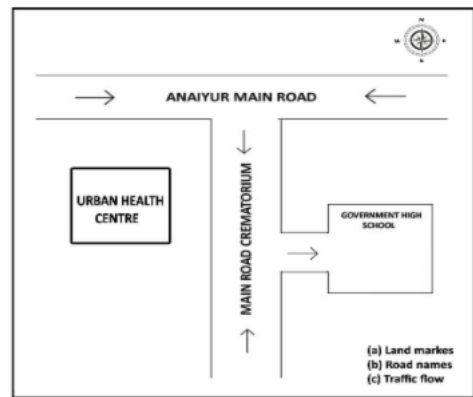

Cad View

Key MAP View