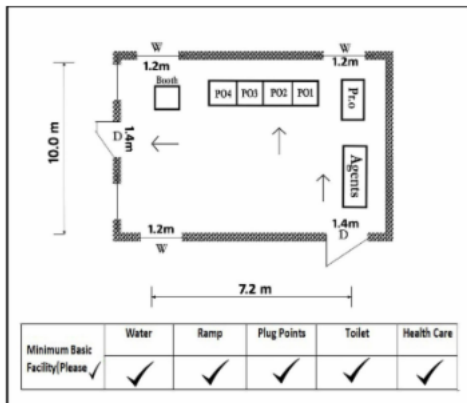

Google Map View

Polling Station Building Front View

Polling Station Front View

Cad View

Key MAP View

1	SOL2130755	பெயர் : முகைதீன் பாத்திமா கணவர் பெயர்: செய்யது முகம்மது வீட்டு எண் : 1/9 வயது : 66 பாலினம் : பெண்	Photo is available	2	SOL2130763	பெயர் : வஹிதா பர்வீன் கணவர் பெயர்: அமீர் பாட்சா வீட்டு எண் : 1/9 வயது : 32 பாலினம் : பெண்	Photo is available	3	SOL0226910	பெயர் : கல்பனா கணவர் பெயர்: அசோகன் வீட்டு எண் : 1-11-4-6 வயது : 51 பாலினம் : பெண்	Photo is available
4	SOL2674299	பெயர் : கீர்த்தனா தந்தை பெயர்: அசோகன் வீட்டு எண் : 1-11-8 வயது : 24 பாலினம் : பெண்	Photo is available	5	SOL2035996	பெயர் : கவியரசு தந்தை பெயர்: அசோகன் வீட்டு எண் : 1/11-8,27 வயது : 27 பாலினம் : ஆண்	Photo is available	6	SOL1816727	பெயர் : ஜெயபுரீ தந்தை பெயர்: சேதுமாதவன் வீட்டு எண் : 1A வயது : 33 பாலினம் : பெண்	Photo is available
7	SOL1816669	பெயர் : கமல பிரசன்னா தந்தை பெயர்: சங்கர் வீட்டு எண் : 1A வயது : 29 பாலினம் : ஆண்	Photo is available	8	SOL0994194	பெயர் : பூங்கோதை கணவர் பெயர்: குமாரவடிவேல் வீட்டு எண் : 1e வயது : 83 பாலினம் : பெண்	Photo is available	9	SOL0611376	பெயர் : ரோசிலினி கணவர் பெயர்: ஹட்சன் வீட்டு எண் : 1e வயது : 72 பாலினம் : பெண்	Photo is available
10	SOL1573997	பெயர் : வாசுகி கணவர் பெயர்: அமிர்தலிங்கம் வீட்டு எண் : 1E வயது : 72 பாலினம் : பெண்	Photo is available	11	SOL1482256	பெயர் : ஜெயராணி கணவர் பெயர்: ஜெயராஜ் வீட்டு எண் : 1E வயது : 66 பாலினம் : பெண்	Photo is available	12	SOL1482306	பெயர் : சந்தானகிருஷ்ணன் தந்தை பெயர்: முணியாண்டி வீட்டு எண் : 1E வயது : 56 பாலினம் : ஆண்	Photo is available
13	SOL0881532	பெயர் : கோபால் தந்தை பெயர்: கோபால் வீட்டு எண் : 1E வயது : 56 பாலினம் : ஆண்	Photo is available	14	SOL0226894	பெயர் : துர்காதேவி கணவர் பெயர்: கருப்பையா வீட்டு எண் : 1E வயது : 54 பாலினம் : பெண்	Photo is available	15	SOL1482132	பெயர் : ராசாத்தி கணவர் பெயர்: சந்தானகிருஷ்ணன் வீட்டு எண் : 1E வயது : 49 பாலினம் : பெண்	Photo is available
16	SOL1482082	பெயர் : அன்னலெட்சுமி தந்தை பெயர்: அய்யாச்சாமி வீட்டு எண் : 1E வயது : 49 பாலினம் : பெண்	Photo is available	17	SOL1482207	பெயர் : ஜோதிவேல் முருகன் தந்தை பெயர்: கணேசன் வீட்டு எண் : 1E வயது : 48 பாலினம் : ஆண்	Photo is available	18	SOL1816636	பெயர் : முத்துகுமார் தந்தை பெயர்: இராமசந்திரன் வீட்டு எண் : 1e வயது : 47 பாலினம் : ஆண்	Photo is available
19	SOL1574003	பெயர் : அருள்மொழி கணவர் பெயர்: கிருஷ்ணகுமார் வீட்டு எண் : 1E வயது : 45 பாலினம் : பெண்	Photo is available	20	SOL1816594	பெயர் : அபிராமி கணவர் பெயர்: முத்துகுமார் வீட்டு எண் : 1e வயது : 44 பாலினம் : பெண்	Photo is available	21	SOL1482215	பெயர் : வனிதா கணவர் பெயர்: ஜோதி வேல் முருகன் வீட்டு எண் : 1E வயது : 43 பாலினம் : பெண்	Photo is available
22	SOL1482280	பெயர் : தீபா தந்தை பெயர்: சொக்கலிங்கம் வீட்டு எண் : 1E வயது : 40 பாலினம் : பெண்	Photo is available	23	SOL0993261	பெயர் : சரண்யா கணவர் பெயர்: முத்துக்கண்ணன் வீட்டு எண் : 1E வயது : 37 பாலினம் : பெண்	Photo is available	24	SOL0993279	பெயர் : ஆனந்தசெண்பகபாண்டியன் தந்தை பெயர்: துரைப்பாண்டியன் வீட்டு எண் : 1E வயது : 33 பாலினம் : ஆண்	Photo is available
25	SOL1482363	பெயர் : தியாகராஜன் தந்தை பெயர்: ஜீவானந்தம் வீட்டு எண் : 1E வயது : 33 பாலினம் : ஆண்	Photo is available	26	SOL1482322	பெயர் : சத்யப்ரியா தந்தை பெயர்: ஜீவானந்தம் வீட்டு எண் : 1E வயது : 31 பாலினம் : பெண்	Photo is available	27	SOL1482199	பெயர் : இளங்கோவன் தந்தை பெயர்: ஜோசப்ராஜா வீட்டு எண் : 1E வயது : 30 பாலினம் : ஆண்	Photo is available
28	SOL0226977	பெயர் : விஜயராமன் தந்தை பெயர்: ராமசாமி வீட்டு எண் : 2-5-6-1 வயது : 61 பாலினம் : ஆண்	Photo is available	29	SOL0226944	பெயர் : சுசீலா கணவர் பெயர்: விஜயராமன் வீட்டு எண் : 2-5-6-1 வயது : 59 பாலினம் : பெண்	Photo is available	30	SOL0226928	பெயர் : சுப்பையா தந்தை பெயர்: பெரியசாமி வீட்டு எண் : 2-10-19 வயது : 89 பாலினம் : ஆண்	Photo is available