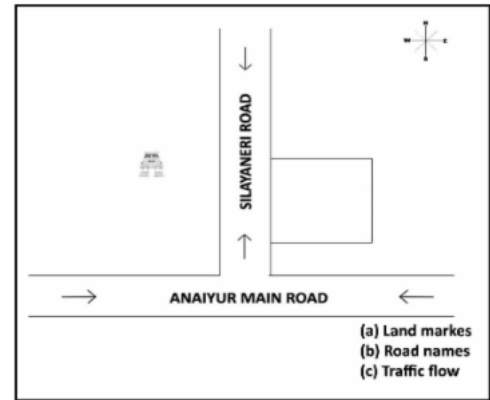

Google Map View

Polling Station Building Front View

Polling Station Front View

Cad View

Key MAP View

சட்டமன்றத் தொகுதியின் எண் மற்றும் பெயர் : 189-மதுரை (கிழக்கு)
பிரிவு எண் மற்றும் பெயர் 1-மதுரை (மா) , செல்லையா நகர் வார்டு 3