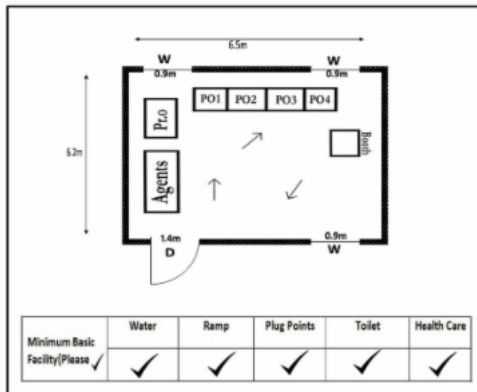

Google Map View

Polling Station Building Front View

Polling Station Front View

Cad View

Key MAP View

சட்டமன்றத் தொகுதியின் எண் மற்றும் பெயர் : 189-மதுரை (கிழக்கு)
பிரிவு எண் மற்றும் பெயர் 1-மதுரை (மா) , செல்லையா நகர் வார்டு 3