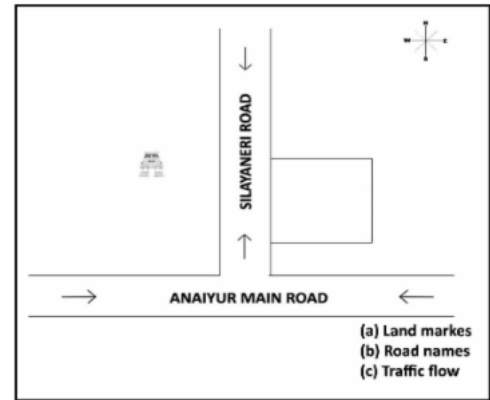

Google Map View

Polling Station Building Front View

Polling Station Front View

Cad View

Key MAP View

1 பெயர் : சொக்கலிங்கம் தந்தை பெயர்: செல்வம் வீட்டு எண் : 1 வயது : 57 பாலினம் : ஆண்	SOL1574144 Photo is available	2 பெயர் : ரேவதி கணவர் பெயர்: சொக்கலிங்கம் வீட்டு எண் : 1 வயது : 50 பாலினம் : பெண்	SOL1574128 Photo is available	3 பெயர் : கணேஷ்நாராயணன் தந்தை பெயர்: குருசாமி வீட்டு எண் : 1 வயது : 47 பாலினம் : ஆண்	SOL1574078 Photo is available
4 பெயர் : கிஷோர் சங்கர் தந்தை பெயர்: சண்முகம் வீட்டு எண் : 1 வயது : 29 பாலினம் : ஆண்	SOL2029874 Photo is available	5 பெயர் : ஸ்வேதா சரஸ்வதி தந்தை பெயர்: சண்முகம் வீட்டு எண் : 1 வயது : 25 பாலினம் : பெண்	SOL2029684 Photo is available	6 பெயர் : ரவிந்திரன் தந்தை பெயர்: சூத்தன் வீட்டு எண் : 1-5-31 வயது : 69 பாலினம் : ஆண்	SOL0610428 Photo is available
7 பெயர் : கவிதா கணவர் பெயர்: ரவிந்திரன் வீட்டு எண் : 1-5-31 வயது : 61 பாலினம் : பெண்	SOL0610436 Photo is available	8 பெயர் : பிரபாகரன் தந்தை பெயர்: சுப்புராஜ் வீட்டு எண் : 1-9-1 வயது : 38 பாலினம் : ஆண்	SOL1176114 Photo is available	9 பெயர் : வினோத்கண்ணன் தந்தை பெயர்: சம்பத்துமார் வீட்டு எண் : 1-10-6 வயது : 34 பாலினம் : ஆண்	SOL1176106 Photo is available
10 பெயர் : அனிட்டா கணவர் பெயர்: ஜோவர்கீஸ் வீட்டு எண் : 1-46 வயது : 43 பாலினம் : பெண்	SOL0613398 Photo is available	11 பெயர் : திலகம் கணவர் பெயர்: பொன் சிறைமீட்டான் வீட்டு எண் : 1A வயது : 80 பாலினம் : பெண்	SOL1816867 Photo is available	12 பெயர் : பிரேம்குமாரி கணவர் பெயர்: எடிசன் செல்வராஜ் வீட்டு எண் : 1A வயது : 70 பாலினம் : பெண்	GBT2864676 Photo is available
13 பெயர் : கேரன் ஜிடி தந்தை பெயர்: எடிசன் செல்வராஜ் வீட்டு எண் : 1A வயது : 37 பாலினம் : பெண்	GBT4960050 Photo is available	14 பெயர் : சிவரஞ்சனி தந்தை பெயர்: பாஸ்கரன் வீட்டு எண் : 1A வயது : 28 பாலினம் : பெண்	SOL1844786 Photo is available	15 பெயர் : சுப்பம்மாள் கணவர் பெயர்: ஆதிமூலம் வீட்டு எண் : 1E வயது : 79 பாலினம் : பெண்	SOL1176064 Photo is available
16 பெயர் : வீமாரோஸ் கணவர் பெயர்: பிரான்ஸிஸ் வீட்டு எண் : 1e வயது : 78 பாலினம் : பெண்	SOL0994129 Photo is available	17 பெயர் : மரியதாஸ் தந்தை பெயர்: அருள் வீட்டு எண் : 1E வயது : 71 பாலினம் : ஆண்	SOL0610717 Photo is available	18 பெயர் : குமுதம் கணவர் பெயர்: சக்திவேல் வீட்டு எண் : 1E வயது : 70 பாலினம் : பெண்	SOL1175959 Photo is available
19 பெயர் : பார்வதி கணவர் பெயர்: கல்யாணசுந்தரம் வீட்டு எண் : 1E வயது : 65 பாலினம் : பெண்	SOL1176353 Photo is available	20 பெயர் : புஸ்பராணி கணவர் பெயர்: மரியதாஸ் வீட்டு எண் : 1E வயது : 63 பாலினம் : பெண்	SOL0610725 Photo is available	21 பெயர் : உமாராணி கணவர் பெயர்: ரத்தினம் வீட்டு எண் : 1E வயது : 60 பாலினம் : பெண்	SOL1176122 Photo is available
22 பெயர் : ரஷீதாபேகம் கணவர் பெயர்: சையது இஸ்மாயில் வீட்டு எண் : 1e வயது : 59 பாலினம் : பெண்	SOL0994111 Photo is available	23 பெயர் : சுரேஷ் தந்தை பெயர்: கோவிந்தராஜ் வீட்டு எண் : 1e வயது : 59 பாலினம் : ஆண்	SOL1816792 Photo is available	24 பெயர் : செல்லப்பாண்டியம்மாள் கணவர் பெயர்: பாஸ்கர் வீட்டு எண் : 1e வயது : 56 பாலினம் : பெண்	SOL0612846 Photo is available
25 பெயர் : அருண்பிரகாஷ் தந்தை பெயர்: ராதாகிருஷ்ணன் வீட்டு எண் : 1E வயது : 54 பாலினம் : ஆண்	SOL0613166 Photo is available	26 பெயர் : சியாமளவள்ளி கணவர் பெயர்: சுரேஷ் வீட்டு எண் : 1e வயது : 53 பாலினம் : பெண்	SOL1816735 Photo is available	27 பெயர் : கண்ணன் தந்தை பெயர்: காமணன் வீட்டு எண் : 1E வயது : 53 பாலினம் : ஆண்	SOL0993493 Photo is available
28 பெயர் : செல்வி கணவர் பெயர்: கண்ணன் வீட்டு எண் : 1E வயது : 50 பாலினம் : பெண்	SOL0993485 Photo is available	29 பெயர் : சுப்பிரமணியன் தந்தை பெயர்: மெய்யப்பன் வீட்டு எண் : 1e வயது : 48 பாலினம் : ஆண்	SOL1482744 Photo is available	30 பெயர் : செந்தில்பிரபா ராணி தந்தை பெயர்: செல்வராஜ் வீட்டு எண் : 1E வயது : 47 பாலினம் : பெண்	SOL0613174 Photo is available