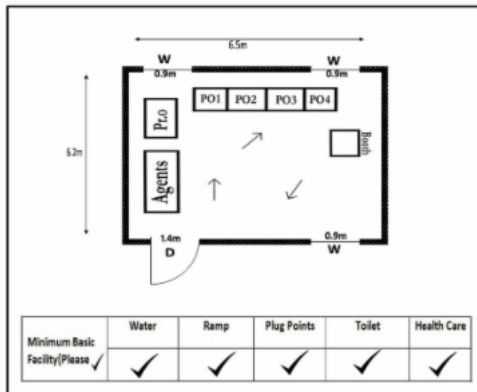

Google Map View

Polling Station Building Front View

Polling Station Front View

Cad View

Key MAP View

1 பெயர் : சொக்கலிங்கம் தந்தை பெயர்: செல்வம் வீட்டு எண் : 1 வயது : 57 பாலினம் : ஆண்	SOL1574144 Photo is available	2 பெயர் : ரேவதி கணவர் பெயர்: சொக்கலிங்கம் வீட்டு எண் : 1 வயது : 50 பாலினம் : பெண்	SOL1574128 Photo is available	3 பெயர் : கணேஷ்நாராயணன் தந்தை பெயர்: குருசாமி வீட்டு எண் : 1 வயது : 47 பாலினம் : ஆண்	SOL1574078 Photo is available
4 பெயர் : கிஷோர் சங்கர் தந்தை பெயர்: சண்முகம் வீட்டு எண் : 1 வயது : 29 பாலினம் : ஆண்	SOL2029874 Photo is available	5 பெயர் : ஸ்வேதா சரஸ்வதி தந்தை பெயர்: சண்முகம் வீட்டு எண் : 1 வயது : 25 பாலினம் : பெண்	SOL2029684 Photo is available	6 பெயர் : ரவிந்திரன் தந்தை பெயர்: சூத்தன் வீட்டு எண் : 1-5-31 வயது : 69 பாலினம் : ஆண்	SOL0610428 Photo is available
7 பெயர் : கவிதா கணவர் பெயர்: ரவிந்திரன் வீட்டு எண் : 1-5-31 வயது : 61 பாலினம் : பெண்	SOL0610436 Photo is available	8 பெயர் : பிரபாகரன் தந்தை பெயர்: சுப்புராஜ் வீட்டு எண் : 1-9-1 வயது : 38 பாலினம் : ஆண்	SOL1176114 Photo is available	9 பெயர் : வினோத்கண்ணன் தந்தை பெயர்: சம்பத்துமார் வீட்டு எண் : 1-10-6 வயது : 34 பாலினம் : ஆண்	SOL1176106 Photo is available
10 பெயர் : அனிட்டா கணவர் பெயர்: ஜோவர்கீஸ் வீட்டு எண் : 1-46 வயது : 43 பாலினம் : பெண்	SOL0613398 Photo is available	11 பெயர் : திலகம் கணவர் பெயர்: பொன் சிறைமீட்டான் வீட்டு எண் : 1A வயது : 80 பாலினம் : பெண்	SOL1816867 Photo is available	12 பெயர் : பிரேம்குமாரி கணவர் பெயர்: எடிசன் செல்வராஜ் வீட்டு எண் : 1A வயது : 70 பாலினம் : பெண்	GBT2864676 Photo is available
13 பெயர் : கேரன் ஜிடி தந்தை பெயர்: எடிசன் செல்வராஜ் வீட்டு எண் : 1A வயது : 37 பாலினம் : பெண்	GBT4960050 Photo is available	14 பெயர் : சிவரஞ்சனி தந்தை பெயர்: பாஸ்கரன் வீட்டு எண் : 1A வயது : 28 பாலினம் : பெண்	SOL1844786 Photo is available	15 பெயர் : சுப்பம்மாள் கணவர் பெயர்: ஆதிமூலம் வீட்டு எண் : 1E வயது : 79 பாலினம் : பெண்	SOL1176064 Photo is available
16 பெயர் : வீமாரோஸ் கணவர் பெயர்: பிரான்ஸிஸ் வீட்டு எண் : 1e வயது : 78 பாலினம் : பெண்	SOL0994129 Photo is available	17 பெயர் : மரியதாஸ் தந்தை பெயர்: அருள் வீட்டு எண் : 1E வயது : 71 பாலினம் : ஆண்	SOL0610717 Photo is available	18 பெயர் : குமுதம் கணவர் பெயர்: சக்திவேல் வீட்டு எண் : 1E வயது : 70 பாலினம் : பெண்	SOL1175959 Photo is available
19 பெயர் : பார்வதி கணவர் பெயர்: கல்யாணசுந்தரம் வீட்டு எண் : 1E வயது : 65 பாலினம் : பெண்	SOL1176353 Photo is available	20 பெயர் : புஸ்பராணி கணவர் பெயர்: மரியதாஸ் வீட்டு எண் : 1E வயது : 63 பாலினம் : பெண்	SOL0610725 Photo is available	21 பெயர் : உமாராணி கணவர் பெயர்: ரத்தினம் வீட்டு எண் : 1E வயது : 60 பாலினம் : பெண்	SOL1176122 Photo is available
22 பெயர் : ரஷீதாபேகம் கணவர் பெயர்: சையது இஸ்மாயில் வீட்டு எண் : 1e வயது : 59 பாலினம் : பெண்	SOL0994111 Photo is available	23 பெயர் : சுரேஷ் தந்தை பெயர்: கோவிந்தராஜ் வீட்டு எண் : 1e வயது : 59 பாலினம் : ஆண்	SOL1816792 Photo is available	24 பெயர் : செல்லப்பாண்டியம்மாள் கணவர் பெயர்: பாஸ்கர் வீட்டு எண் : 1e வயது : 56 பாலினம் : பெண்	SOL0612846 Photo is available
25 பெயர் : அருண்பிரகாஷ் தந்தை பெயர்: ராதாகிருஷ்ணன் வீட்டு எண் : 1E வயது : 54 பாலினம் : ஆண்	SOL0613166 Photo is available	26 பெயர் : சியாமளவள்ளி கணவர் பெயர்: சுரேஷ் வீட்டு எண் : 1e வயது : 53 பாலினம் : பெண்	SOL1816735 Photo is available	27 பெயர் : கண்ணன் தந்தை பெயர்: காமணன் வீட்டு எண் : 1E வயது : 53 பாலினம் : ஆண்	SOL0993493 Photo is available
28 பெயர் : செல்வி கணவர் பெயர்: கண்ணன் வீட்டு எண் : 1E வயது : 50 பாலினம் : பெண்	SOL0993485 Photo is available	29 பெயர் : சுப்பிரமணியன் தந்தை பெயர்: மெய்யப்பன் வீட்டு எண் : 1e வயது : 48 பாலினம் : ஆண்	SOL1482744 Photo is available	30 பெயர் : செந்தில்பிரபா ராணி தந்தை பெயர்: செல்வராஜ் வீட்டு எண் : 1E வயது : 47 பாலினம் : பெண்	SOL0613174 Photo is available