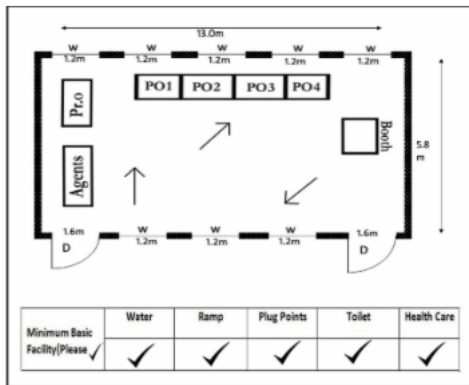

Courtesy - Google Maps

Google Map View

Courtesy - Google Maps

Polling Station Building Front View

Polling Station Front View

Cad View

Key MAP View

1 பெயர் : லட்சுமி இதரர் பெயர் : முத்தையா வீட்டு எண் : 2-2/32 வயது : 40 பாலினம் : பெண்	SOL2998482 Photo is available	2 பெயர் : வீராயி கணவர் பெயர் : சின்னக்காளை வீட்டு எண் : 2-2-33 வயது : 53 பாலினம் : பெண்	SOL2300606 Photo is available	3 பெயர் : ஓய்யம்மாள் தந்தை பெயர் : சின்னக்காளை வீட்டு எண் : 2-2-33 வயது : 38 பாலினம் : பெண்	FFT4704862 Photo is available
4 பெயர் : அழகு கணவர் பெயர் : வெங்கடேஸ்வரன் வீட்டு எண் : 2-2/33 வயது : 35 பாலினம் : பெண்	THB0698209 Photo is available	5 பெயர் : சேதுராமன் தந்தை பெயர் : சின்னக்காளை வீட்டு எண் : 2-2-33 வயது : 33 பாலினம் : ஆண்	SOL1743186 Photo is available	6 பெயர் : ஜோதி தாயின் பெயர் : வீராயி வீட்டு எண் : 2-2/33 வயது : 26 பாலினம் : பெண்	SOL2044881 Photo is available
7 பெயர் : மொக்கராஜ் தந்தை பெயர் : பில்லான் வீட்டு எண் : 2-2-34 வயது : 57 பாலினம் : ஆண்	SOL2300614 Photo is available	8 பெயர் : செல்வி கணவர் பெயர் : மொக்கராஜ் வீட்டு எண் : 2-2-34 வயது : 52 பாலினம் : பெண்	SOL2300622 Photo is available	9 பெயர் : வீரணன் தந்தை பெயர் : மொக்கராஜ் வீட்டு எண் : 2-2-34 வயது : 28 பாலினம் : ஆண்	SOL1743228 Photo is available
10 பெயர் : ராமன் தந்தை பெயர் : மொக்கராஜ் வீட்டு எண் : 2-2-34 வயது : 23 பாலினம் : ஆண்	SOL2963452 Photo is available	11 பெயர் : தங்கராஜ் தந்தை பெயர் : பில்லான் வீட்டு எண் : 2-2-35 வயது : 55 பாலினம் : ஆண்	SOL2300630 Photo is available	12 பெயர் : ஓய்யம்மாள் கணவர் பெயர் : தங்கராஜ் வீட்டு எண் : 2-2-35 வயது : 50 பாலினம் : பெண்	SOL2300648 Photo is available
13 பெயர் : ராணி கணவர் பெயர் : அடைக்கலச்சாமி வீட்டு எண் : 2-2-35 வயது : 41 பாலினம் : பெண்	FFT3525698 Photo is available	14 பெயர் : அமராவதி கணவர் பெயர் : வீரணன் வீட்டு எண் : 2-2-35 வயது : 38 பாலினம் : பெண்	SOL1574797 Photo is available	15 பெயர் : முத்துக்கனி தந்தை பெயர் : தங்கராஜ் வீட்டு எண் : 2-2-35 வயது : 28 பாலினம் : பெண்	SOL1743301 Photo is available
16 பெயர் : கௌசல்யா தந்தை பெயர் : தங்கராஜ் வீட்டு எண் : 2-2-35 வயது : 26 பாலினம் : பெண்	SOL1970524 Photo is available	17 பெயர் : அடைக்கன் தந்தை பெயர் : வீரணன் வீட்டு எண் : 2-2-36 வயது : 55 பாலினம் : ஆண்	SOL2300663 Photo is available	18 பெயர் : பெரியக்காள் கணவர் பெயர் : அடைக்கன் வீட்டு எண் : 2-2-36 வயது : 49 பாலினம் : பெண்	SOL2300671 Photo is available
19 பெயர் : சின்னப்பிள்ளை தந்தை பெயர் : வீரணன் வீட்டு எண் : 2-2-36 வயது : 45 பாலினம் : பெண்	FFT4706271 Photo is available	20 பெயர் : மொக்கப்பொண்ணு கணவர் பெயர் : மூக்குச்சாமி வீட்டு எண் : 2-2-37 வயது : 41 பாலினம் : பெண்	FFT4708632 Photo is available	21 பெயர் : பொட்டையம்மாள் கணவர் பெயர் : மலுக்காளை வீட்டு எண் : 2-2/40-1 வயது : 55 பாலினம் : பெண்	SOL2675007 Photo is available
22 பெயர் : தங்கம் தந்தை பெயர் : கோபால் வீட்டு எண் : 2-2/40/1 வயது : 23 பாலினம் : பெண்	SOL2935823 Photo is available	23 பெயர் : தனலெட்சுமி தாயின் பெயர் : அல்லி வீட்டு எண் : 2-2/40/1 வயது : 21 பாலினம் : பெண்	SOL2998292 Photo is available	24 பெயர் : அல்லி கணவர் பெயர் : கோபால் வீட்டு எண் : 2-2-40-3 வயது : 42 பாலினம் : பெண்	FFT1850676 Photo is available
25 பெயர் : மலுக்காளை தந்தை பெயர் : சின்னஇளங்கான் வீட்டு எண் : 2-2-41 வயது : 65 பாலினம் : ஆண்	SOL2300689 Photo is available	26 பெயர் : சேவகப்பெருமாள் தந்தை பெயர் : மலுக்காளை வீட்டு எண் : 2-2-41 வயது : 40 பாலினம் : ஆண்	SOL2300697 Photo is available	27 பெயர் : அகிலா கணவர் பெயர் : முருகன் வீட்டு எண் : 2-2-41 வயது : 37 பாலினம் : பெண்	SOL0394387 Photo is available
28 பெயர் : மின்னமலை தந்தை பெயர் : திருஞானம் வீட்டு எண் : 2-2-41 வயது : 35 பாலினம் : ஆண்	SOL0394379 Photo is available	29 பெயர் : அழகேந்திரன் தந்தை பெயர் : தினகரன் வீட்டு எண் : 2-2/42 வயது : 23 பாலினம் : ஆண்	SOL2762326 Photo is available	30 பெயர் : ஆனந்தி தந்தை பெயர் : தினகரன் வீட்டு எண் : 2-2/42 வயது : 21 பாலினம் : பெண்	SOL3235744 Photo is available