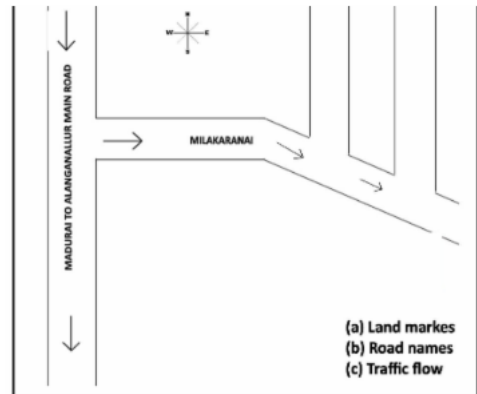

Courtesy - Google Maps

Google Map View

Courtesy - Google Maps

Polling Station Building Front View

Polling Station Front View

Cad View

Key MAP View

1 பெயர் : லட்சுமி இதரர் பெயர் : முத்தையா வீட்டு எண் : 2-2/32 வயது : 40 பாலினம் : பெண்	SOL2998482 Photo is available	2 பெயர் : வீராயி கணவர் பெயர் : சின்னக்காளை வீட்டு எண் : 2-2-33 வயது : 53 பாலினம் : பெண்	SOL2300606 Photo is available	3 பெயர் : ஓய்யம்மாள் தந்தை பெயர் : சின்னக்காளை வீட்டு எண் : 2-2-33 வயது : 38 பாலினம் : பெண்	FFT4704862 Photo is available
4 பெயர் : அழகு கணவர் பெயர் : வெங்கடேஸ்வரன் வீட்டு எண் : 2-2/33 வயது : 35 பாலினம் : பெண்	THB0698209 Photo is available	5 பெயர் : சேதுராமன் தந்தை பெயர் : சின்னக்காளை வீட்டு எண் : 2-2-33 வயது : 33 பாலினம் : ஆண்	SOL1743186 Photo is available	6 பெயர் : ஜோதி தாயின் பெயர் : வீராயி வீட்டு எண் : 2-2/33 வயது : 26 பாலினம் : பெண்	SOL2044881 Photo is available
7 பெயர் : மொக்கராஜ் தந்தை பெயர் : பில்லான் வீட்டு எண் : 2-2-34 வயது : 57 பாலினம் : ஆண்	SOL2300614 Photo is available	8 பெயர் : செல்வி கணவர் பெயர் : மொக்கராஜ் வீட்டு எண் : 2-2-34 வயது : 52 பாலினம் : பெண்	SOL2300622 Photo is available	9 பெயர் : வீரணன் தந்தை பெயர் : மொக்கராஜ் வீட்டு எண் : 2-2-34 வயது : 28 பாலினம் : ஆண்	SOL1743228 Photo is available
10 பெயர் : ராமன் தந்தை பெயர் : மொக்கராஜ் வீட்டு எண் : 2-2-34 வயது : 23 பாலினம் : ஆண்	SOL2963452 Photo is available	11 பெயர் : தங்கராஜ் தந்தை பெயர் : பில்லான் வீட்டு எண் : 2-2-35 வயது : 55 பாலினம் : ஆண்	SOL2300630 Photo is available	12 பெயர் : ஓய்யம்மாள் கணவர் பெயர் : தங்கராஜ் வீட்டு எண் : 2-2-35 வயது : 50 பாலினம் : பெண்	SOL2300648 Photo is available
13 பெயர் : ராணி கணவர் பெயர் : அடைக்கலச்சாமி வீட்டு எண் : 2-2-35 வயது : 41 பாலினம் : பெண்	FFT3525698 Photo is available	14 பெயர் : அமராவதி கணவர் பெயர் : வீரணன் வீட்டு எண் : 2-2-35 வயது : 38 பாலினம் : பெண்	SOL1574797 Photo is available	15 பெயர் : முத்துக்கனி தந்தை பெயர் : தங்கராஜ் வீட்டு எண் : 2-2-35 வயது : 28 பாலினம் : பெண்	SOL1743301 Photo is available
16 பெயர் : கௌசல்யா தந்தை பெயர் : தங்கராஜ் வீட்டு எண் : 2-2-35 வயது : 26 பாலினம் : பெண்	SOL1970524 Photo is available	17 பெயர் : அடைக்கன் தந்தை பெயர் : வீரணன் வீட்டு எண் : 2-2-36 வயது : 55 பாலினம் : ஆண்	SOL2300663 Photo is available	18 பெயர் : பெரியக்காள் கணவர் பெயர் : அடைக்கன் வீட்டு எண் : 2-2-36 வயது : 49 பாலினம் : பெண்	SOL2300671 Photo is available
19 பெயர் : சின்னப்பிள்ளை தந்தை பெயர் : வீரணன் வீட்டு எண் : 2-2-36 வயது : 45 பாலினம் : பெண்	FFT4706271 Photo is available	20 பெயர் : மொக்கப்பொண்ணு கணவர் பெயர் : மூக்குச்சாமி வீட்டு எண் : 2-2-37 வயது : 41 பாலினம் : பெண்	FFT4708632 Photo is available	21 பெயர் : பொட்டையம்மாள் கணவர் பெயர் : மலுக்காளை வீட்டு எண் : 2-2/40-1 வயது : 55 பாலினம் : பெண்	SOL2675007 Photo is available
22 பெயர் : தங்கம் தந்தை பெயர் : கோபால் வீட்டு எண் : 2-2/40/1 வயது : 23 பாலினம் : பெண்	SOL2935823 Photo is available	23 பெயர் : தனலெட்சுமி தாயின் பெயர் : அல்லி வீட்டு எண் : 2-2/40/1 வயது : 21 பாலினம் : பெண்	SOL2998292 Photo is available	24 பெயர் : அல்லி கணவர் பெயர் : கோபால் வீட்டு எண் : 2-2-40-3 வயது : 42 பாலினம் : பெண்	FFT1850676 Photo is available
25 பெயர் : மலுக்காளை தந்தை பெயர் : சின்னஇளங்கான் வீட்டு எண் : 2-2-41 வயது : 65 பாலினம் : ஆண்	SOL2300689 Photo is available	26 பெயர் : சேவகப்பெருமாள் தந்தை பெயர் : மலுக்காளை வீட்டு எண் : 2-2-41 வயது : 40 பாலினம் : ஆண்	SOL2300697 Photo is available	27 பெயர் : அகிலா கணவர் பெயர் : முருகன் வீட்டு எண் : 2-2-41 வயது : 37 பாலினம் : பெண்	SOL0394387 Photo is available
28 பெயர் : மின்னமலை தந்தை பெயர் : திருஞானம் வீட்டு எண் : 2-2-41 வயது : 35 பாலினம் : ஆண்	SOL0394379 Photo is available	29 பெயர் : அழகேந்திரன் தந்தை பெயர் : தினகரன் வீட்டு எண் : 2-2/42 வயது : 23 பாலினம் : ஆண்	SOL2762326 Photo is available	30 பெயர் : ஆனந்தி தந்தை பெயர் : தினகரன் வீட்டு எண் : 2-2/42 வயது : 21 பாலினம் : பெண்	SOL3235744 Photo is available