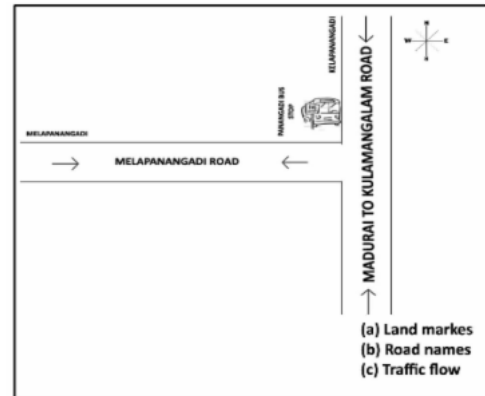

Courtesy - Google Maps

Google Map View

Courtesy - Google Maps

Polling Station Building Front View

Polling Station Front View

Cad View

Key MAP View

1 பெயர் : சுப்ரமணியன் தந்தை பெயர்: சின்னதம்பி வீட்டு எண் : 10 வயது : 76 பாலினம் : ஆண்	SOL2762797 Photo is available	2 பெயர் : குருசாமி தந்தை பெயர்: ராமையா வீட்டு எண் : 10 வயது : 75 பாலினம் : ஆண்	SOL2763134 Photo is available	3 பெயர் : கார்த்திகேயன் தந்தை பெயர்: குருந்தையா வீட்டு எண் : 10 வயது : 74 பாலினம் : ஆண்	SOL2675411 Photo is available
4 பெயர் : ராஜபாண்டியன் தந்தை பெயர்: சின்னத்துரை வீட்டு எண் : 10 வயது : 72 பாலினம் : ஆண்	SOL2675726 Photo is available	5 பெயர் : மாரியம்மாள் கணவர் பெயர்: கார்த்திகேயன் வீட்டு எண் : 10 வயது : 68 பாலினம் : பெண்	SOL2675437 Photo is available	6 பெயர் : பஞ்சவர்ணம் கணவர் பெயர்: ராஜபாண்டியன் வீட்டு எண் : 10 வயது : 67 பாலினம் : பெண்	SOL2675551 Photo is available
7 பெயர் : மணி தந்தை பெயர்: வெள்ளைச்சாமி வீட்டு எண் : 10 வயது : 58 பாலினம் : ஆண்	SOL2027787 Photo is available	8 பெயர் : செல்வம் தந்தை பெயர்: சுப்பையா வீட்டு எண் : 10 வயது : 50 பாலினம் : ஆண்	SOL1743558 Photo is available	9 பெயர் : விமலா தேவி கணவர் பெயர்: செல்வம் வீட்டு எண் : 10 வயது : 46 பாலினம் : பெண்	SOL1743673 Photo is available
10 பெயர் : சந்திரசேகரன் தந்தை பெயர்: ராஜபாண்டியன் வீட்டு எண் : 10 வயது : 45 பாலினம் : ஆண்	SOL2675791 Photo is available	11 பெயர் : மணிகண்டன் தந்தை பெயர்: ராஜபாண்டியன் வீட்டு எண் : 10 வயது : 43 பாலினம் : ஆண்	SOL2675775 Photo is available	12 பெயர் : கார்த்திக் ஏ ராமராஜன் தந்தை பெயர்: குருசாமி வீட்டு எண் : 10 வயது : 42 பாலினம் : ஆண்	SOL2763290 Photo is available
13 பெயர் : லோகேந்தரன் தந்தை பெயர்: ராஜபாண்டி வீட்டு எண் : 10 வயது : 40 பாலினம் : ஆண்	SOL2675759 Photo is available	14 பெயர் : சரண்யா இதரர் பெயர்: குருசாமி வீட்டு எண் : 10 வயது : 32 பாலினம் : பெண்	SOL2763191 Photo is available	15 பெயர் : சுபபுரி தந்தை பெயர்: பாலசுப்ரமணியன் வீட்டு எண் : 10 வயது : 25 பாலினம் : பெண்	SOL2027761 Photo is available
16 பெயர் : அஜீத் தந்தை பெயர்: திரவியம் வீட்டு எண் : 10 வயது : 25 பாலினம் : ஆண்	SOL2027779 Photo is available	17 பெயர் : அப்துல்காதர் தந்தை பெயர்: சைய்யது முகமதுபாஷா வீட்டு எண் : 10 எ வயது : 48 பாலினம் : ஆண்	SOL0813022 Photo is available	18 பெயர் : பாட்ஷா பீவி கணவர் பெயர்: அப்துல் காதர் வீட்டு எண் : 10 எ வயது : 41 பாலினம் : பெண்	SOL0812925 Photo is available
19 பெயர் : முருகேசன் தந்தை பெயர்: கணேஷ் குமார் வீட்டு எண் : 11 வயது : 83 பாலினம் : ஆண்	SOL2762813 Photo is available	20 பெயர் : பேச்சிமுத்து தந்தை பெயர்: கருப்பசாமி வீட்டு எண் : 11 வயது : 61 பாலினம் : ஆண்	SOL2675403 Photo is available	21 பெயர் : சாந்தி கணவர் பெயர்: பேச்சிமுத்து வீட்டு எண் : 11 வயது : 56 பாலினம் : பெண்	RCX0020115 Photo is available
22 பெயர் : ஹேமலாதா கணவர் பெயர்: ரமேஷ் வீட்டு எண் : 11 வயது : 50 பாலினம் : பெண்	SOL0613851 Photo is available	23 பெயர் : குபேந்திரன் தந்தை பெயர்: பரமதேவர் வீட்டு எண் : 11 வயது : 47 பாலினம் : ஆண்	SOL3043130 Photo is available	24 பெயர் : கணேஷ் குமார் தந்தை பெயர்: முருகேசன் வீட்டு எண் : 11 வயது : 40 பாலினம் : ஆண்	SOL2763019 Photo is available
25 பெயர் : ஜெயப்ரியா கணவர் பெயர்: குபேந்திரன் வீட்டு எண் : 11 வயது : 38 பாலினம் : பெண்	SOL3043148 Photo is available	26 பெயர் : கணேஷ்குமார் தந்தை பெயர்: பேச்சிமுத்து வீட்டு எண் : 11 வயது : 29 பாலினம் : ஆண்	SOL2675304 Photo is available	27 பெயர் : சித்ரா கணவர் பெயர்: கணேஷ் குமார் வீட்டு எண் : 11 வயது : 28 பாலினம் : பெண்	SOL2762847 Photo is available
28 பெயர் : கார்த்திகேயன் தந்தை பெயர்: பேச்சிமுத்து வீட்டு எண் : 11 வயது : 27 பாலினம் : ஆண்	SOL2675395 Photo is available	29 பெயர் : மணிகண்டன் இதரர் பெயர்: அழகுமீனா வீட்டு எண் : 11-8-7 வயது : 45 பாலினம் : ஆண்	SOL0394619 Photo is available	30 பெயர் : கார்த்திக் தந்தை பெயர்: நமகோடி வீட்டு எண் : 11-10 வயது : 51 பாலினம் : ஆண்	SOL0055830 Photo is available