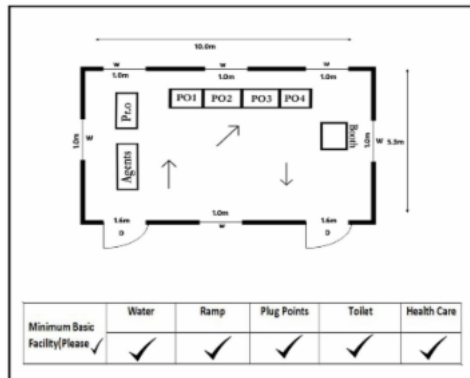

Courtesy - Google Maps

Google Map View

Courtesy - Google Maps

Polling Station Building Front View

Polling Station Front View

Cad View

Key MAP View

1 பெயர் : சுப்ரமணியன் தந்தை பெயர்: சின்னதம்பி வீட்டு எண் : 10 வயது : 76 பாலினம் : ஆண்	SOL2762797 Photo is available	2 பெயர் : குருசாமி தந்தை பெயர்: ராமையா வீட்டு எண் : 10 வயது : 75 பாலினம் : ஆண்	SOL2763134 Photo is available	3 பெயர் : கார்த்திகேயன் தந்தை பெயர்: குருந்தையா வீட்டு எண் : 10 வயது : 74 பாலினம் : ஆண்	SOL2675411 Photo is available
4 பெயர் : ராஜபாண்டியன் தந்தை பெயர்: சின்னத்துரை வீட்டு எண் : 10 வயது : 72 பாலினம் : ஆண்	SOL2675726 Photo is available	5 பெயர் : மாரியம்மாள் கணவர் பெயர்: கார்த்திகேயன் வீட்டு எண் : 10 வயது : 68 பாலினம் : பெண்	SOL2675437 Photo is available	6 பெயர் : பஞ்சவர்ணம் கணவர் பெயர்: ராஜபாண்டியன் வீட்டு எண் : 10 வயது : 67 பாலினம் : பெண்	SOL2675551 Photo is available
7 பெயர் : மணி தந்தை பெயர்: வெள்ளைச்சாமி வீட்டு எண் : 10 வயது : 58 பாலினம் : ஆண்	SOL2027787 Photo is available	8 பெயர் : செல்வம் தந்தை பெயர்: சுப்பையா வீட்டு எண் : 10 வயது : 50 பாலினம் : ஆண்	SOL1743558 Photo is available	9 பெயர் : விமலா தேவி கணவர் பெயர்: செல்வம் வீட்டு எண் : 10 வயது : 46 பாலினம் : பெண்	SOL1743673 Photo is available
10 பெயர் : சந்திரசேகரன் தந்தை பெயர்: ராஜபாண்டியன் வீட்டு எண் : 10 வயது : 45 பாலினம் : ஆண்	SOL2675791 Photo is available	11 பெயர் : மணிகண்டன் தந்தை பெயர்: ராஜபாண்டியன் வீட்டு எண் : 10 வயது : 43 பாலினம் : ஆண்	SOL2675775 Photo is available	12 பெயர் : கார்த்திக் ஏ ராமராஜன் தந்தை பெயர்: குருசாமி வீட்டு எண் : 10 வயது : 42 பாலினம் : ஆண்	SOL2763290 Photo is available
13 பெயர் : லோகேந்தரன் தந்தை பெயர்: ராஜபாண்டி வீட்டு எண் : 10 வயது : 40 பாலினம் : ஆண்	SOL2675759 Photo is available	14 பெயர் : சரண்யா இதரர் பெயர்: குருசாமி வீட்டு எண் : 10 வயது : 32 பாலினம் : பெண்	SOL2763191 Photo is available	15 பெயர் : சுபபுரி தந்தை பெயர்: பாலசுப்ரமணியன் வீட்டு எண் : 10 வயது : 25 பாலினம் : பெண்	SOL2027761 Photo is available
16 பெயர் : அஜீத் தந்தை பெயர்: திரவியம் வீட்டு எண் : 10 வயது : 25 பாலினம் : ஆண்	SOL2027779 Photo is available	17 பெயர் : அப்துல்காதர் தந்தை பெயர்: சைய்யது முகமதுபாஷா வீட்டு எண் : 10 எ வயது : 48 பாலினம் : ஆண்	SOL0813022 Photo is available	18 பெயர் : பாட்ஷா பீவி கணவர் பெயர்: அப்துல் காதர் வீட்டு எண் : 10 எ வயது : 41 பாலினம் : பெண்	SOL0812925 Photo is available
19 பெயர் : முருகேசன் தந்தை பெயர்: கணேஷ் குமார் வீட்டு எண் : 11 வயது : 83 பாலினம் : ஆண்	SOL2762813 Photo is available	20 பெயர் : பேச்சிமுத்து தந்தை பெயர்: கருப்பசாமி வீட்டு எண் : 11 வயது : 61 பாலினம் : ஆண்	SOL2675403 Photo is available	21 பெயர் : சாந்தி கணவர் பெயர்: பேச்சிமுத்து வீட்டு எண் : 11 வயது : 56 பாலினம் : பெண்	RCX0020115 Photo is available
22 பெயர் : ஹேமலாதா கணவர் பெயர்: ரமேஷ் வீட்டு எண் : 11 வயது : 50 பாலினம் : பெண்	SOL0613851 Photo is available	23 பெயர் : குபேந்திரன் தந்தை பெயர்: பரமதேவர் வீட்டு எண் : 11 வயது : 47 பாலினம் : ஆண்	SOL3043130 Photo is available	24 பெயர் : கணேஷ் குமார் தந்தை பெயர்: முருகேசன் வீட்டு எண் : 11 வயது : 40 பாலினம் : ஆண்	SOL2763019 Photo is available
25 பெயர் : ஜெயப்ரியா கணவர் பெயர்: குபேந்திரன் வீட்டு எண் : 11 வயது : 38 பாலினம் : பெண்	SOL3043148 Photo is available	26 பெயர் : கணேஷ்குமார் தந்தை பெயர்: பேச்சிமுத்து வீட்டு எண் : 11 வயது : 29 பாலினம் : ஆண்	SOL2675304 Photo is available	27 பெயர் : சித்ரா கணவர் பெயர்: கணேஷ் குமார் வீட்டு எண் : 11 வயது : 28 பாலினம் : பெண்	SOL2762847 Photo is available
28 பெயர் : கார்த்திகேயன் தந்தை பெயர்: பேச்சிமுத்து வீட்டு எண் : 11 வயது : 27 பாலினம் : ஆண்	SOL2675395 Photo is available	29 பெயர் : மணிகண்டன் இதரர் பெயர்: அழகுமீனா வீட்டு எண் : 11-8-7 வயது : 45 பாலினம் : ஆண்	SOL0394619 Photo is available	30 பெயர் : கார்த்திக் தந்தை பெயர்: நமகோடி வீட்டு எண் : 11-10 வயது : 51 பாலினம் : ஆண்	SOL0055830 Photo is available