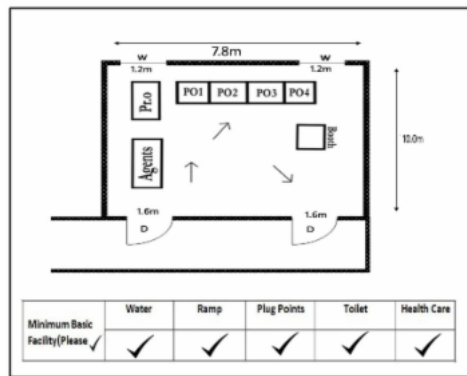

Courtesy - Google Maps

Google Map View

Courtesy - Google Maps

Polling Station Building Front View

Polling Station Front View

Cad View

Key MAP View

1 பெயர் : பாலமுருகன் தந்தை பெயர்: கருப்பையா வீட்டு எண் : 1 வயது : 46 பாலினம் : ஆண் Photo is available	SOL1665355	2 பெயர் : பாண்டிச்செல்வி கணவர் பெயர்: பாலமுருகன் வீட்டு எண் : 1 வயது : 44 பாலினம் : பெண் Photo is available	SOL1665322	3 பெயர் : லெட்சுமி தந்தை பெயர்: சொக்கலிங்கம் வீட்டு எண் : 1 வயது : 29 பாலினம் : பெண் Photo is available	SOL1744010
4 பெயர் : கார்த்திகேயன் தந்தை பெயர்: சொக்கலிங்கம் வீட்டு எண் : 1 வயது : 26 பாலினம் : ஆண் Photo is available	SOL2028348	# 5 பெயர் : அன்புராஜ் செ தந்தை பெயர்: செல்வராஜ் வீட்டு எண் : 32 வயது : 26 பாலினம் : ஆண் Photo is available	SOL2071652	6 பெயர் : சமயமுத்து தந்தை பெயர்: பாலமுருகன் வீட்டு எண் : 1 வயது : 22 பாலினம் : ஆண் Photo is available	SOL2978906
7 பெயர் : தமிழ்செல்வி கணவர் பெயர்: முருகன் வீட்டு எண் : 1-1 வயது : 57 பாலினம் : பெண் Photo is available	SOL0615294	8 பெயர் : சுரேஷ் குமார் தந்தை பெயர்: பாலசுப்பிரமணியன் வீட்டு எண் : 1-1 வயது : 42 பாலினம் : ஆண் Photo is available	SOL0617357	9 பெயர் : கஜேந்திரபாண்டியன் தந்தை பெயர்: மொட்டையா வீட்டு எண் : 1-2 வயது : 43 பாலினம் : ஆண் Photo is available	SOL0615856
10 பெயர் : ஜெகதீஸ்வரபாண்டியன் தந்தை பெயர்: மொட்டையா வீட்டு எண் : 1-2 வயது : 41 பாலினம் : ஆண் Photo is available	SOL0615864	11 பெயர் : சோமசுந்தரம் தந்தை பெயர்: குப்புசாமி வீட்டு எண் : 1-3 வயது : 63 பாலினம் : ஆண் Photo is available	SOL0618413	12 பெயர் : ராமநாதன் தந்தை பெயர்: சோமசுந்தரம் வீட்டு எண் : 1-3 வயது : 34 பாலினம் : ஆண் Photo is available	SOL0615831
13 பெயர் : கார்த்திகேயன் தந்தை பெயர்: பழனிச்சாமி வீட்டு எண் : 1-4 வயது : 57 பாலினம் : ஆண் Photo is available	SOL0618199	14 பெயர் : சசிலா கணவர் பெயர்: வேலுச்சாமி வீட்டு எண் : 1-6 வயது : 65 பாலினம் : பெண் Photo is available	SOL0617134	15 பெயர் : செந்தில்குமார் தந்தை பெயர்: வேலுச்சாமி வீட்டு எண் : 1-6 வயது : 44 பாலினம் : ஆண் Photo is available	SOL0615617
16 பெயர் : தமிழ்செல்வி தந்தை பெயர்: வேலுச்சாமி வீட்டு எண் : 1-6 வயது : 41 பாலினம் : பெண் Photo is available	SOL0615096	17 பெயர் : முருகன் தந்தை பெயர்: கருப்பணன் வீட்டு எண் : 1-14 வயது : 61 பாலினம் : ஆண் Photo is available	SOL0616391	18 பெயர் : பிரகாஷ் தந்தை பெயர்: முத்துராஜ் வீட்டு எண் : 01/14 வயது : 42 பாலினம் : ஆண் Photo is available	SOL2977650
19 பெயர் : வாசுகி தந்தை பெயர்: பூநீராம் வீட்டு எண் : 01/14 வயது : 36 பாலினம் : பெண் Photo is available	SOL2977668	20 பெயர் : கருப்பையா தந்தை பெயர்: பழனிச்சாமி வீட்டு எண் : 1-17 வயது : 62 பாலினம் : ஆண் Photo is available	SOL0617944	21 பெயர் : ரோகினி கணவர் பெயர்: கருப்பையா வீட்டு எண் : 1-17 வயது : 61 பாலினம் : பெண் Photo is available	SOL0618496
22 பெயர் : கே சதீஷ் குமார் தந்தை பெயர்: கே கலியப்பன் வீட்டு எண் : 1/18 பீ வயது : 25 பாலினம் : ஆண் Photo is available	SOL2676138	23 பெயர் : உமாராணி கணவர் பெயர்: மனோகரன் வீட்டு எண் : 1-21 வயது : 65 பாலினம் : பெண் Photo is available	SOL0617308	24 பெயர் : வீராச்சாமி தந்தை பெயர்: லட்சுமணன் வீட்டு எண் : 1-24 வயது : 91 பாலினம் : ஆண் Photo is available	SOL0616805
25 பெயர் : ராஜலட்சுமி கணவர் பெயர்: வீராச்சாமி வீட்டு எண் : 1-24 வயது : 81 பாலினம் : பெண் Photo is available	SOL0618389	26 பெயர் : சரவணன் தந்தை பெயர்: தியாகராஜன் வீட்டு எண் : 1-31 வயது : 36 பாலினம் : ஆண் Photo is available	SOL0617902	27 பெயர் : அஜய் தந்தை பெயர்: சீனிவாசன் வீட்டு எண் : 1-49 வயது : 37 பாலினம் : ஆண் Photo is available	SOL0615401
R 28 பெயர் : கருப்புசாமி நவனாண்டி இதரர் பெயர்: கருப்புசாமி நவனாண்டி வீட்டு எண் : 1/693(2) வயது : 71 பாலினம் : ஆண் Photo is available	SOL2096915	29 பெயர் : முத்துகிருஷ்ணன் தந்தை பெயர்: பாலராமசாமி வீட்டு எண் : 1A வயது : 75 பாலினம் : ஆண் Photo is available	SOL0995316	30 பெயர் : ராஜகுமாரி கணவர் பெயர்: முத்துக்கிருஷ்ணன் வீட்டு எண் : 1A வயது : 61 பாலினம் : பெண் Photo is available	SOL0617977