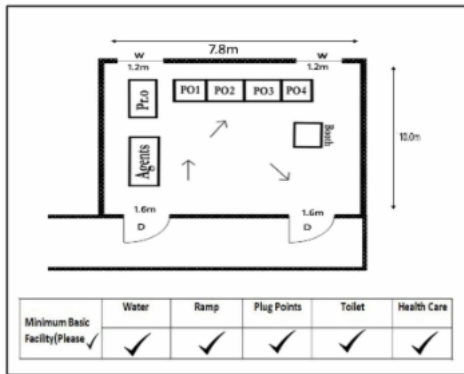

Courtesy - Google Maps

Google Map View

Courtesy - Google Maps

Polling Station Building Front View

Polling Station Front View

Cad View

Key MAP View

சட்டமன்றத் தொகுதியின் எண் மற்றும் பெயர் : 189-மதுரை (கிழக்கு)
பிரிவு எண் மற்றும் பெயர் 1-மதுரை (மா) , ஆணையர் நட்சத்திரா நகர் வார்டு 4