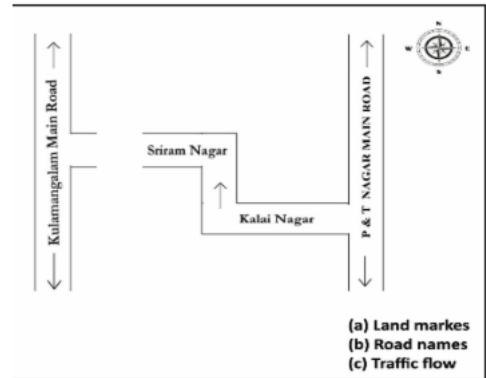

Courtesy - Google Maps

Google Map View

Courtesy - Google Maps

Polling Station Building Front View

Polling Station Front View

Cad View

Key MAP View

சட்டமன்றத் தொகுதியின் எண் மற்றும் பெயர் : 189-மதுரை (கிழக்கு)
பிரிவு எண் மற்றும் பெயர் 1-மதுரை (மா) , ஆணையர் நட்சத்திரா நகர் வார்டு 4