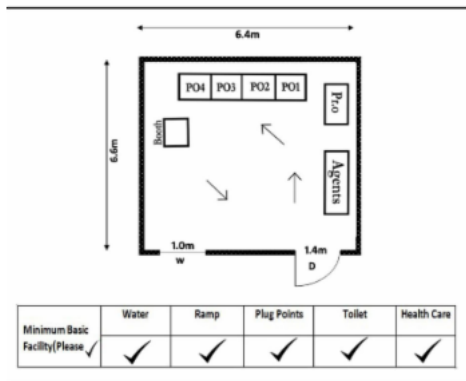

Google Map View

Polling Station Building Front View

Polling Station Front View

Cad View

Key MAP View

சட்டமன்றத் தொகுதியின் எண் மற்றும் பெயர் : 189-மதுரை (கிழக்கு)  
பிரிவு எண் மற்றும் பெயர் 1-மதுரை (மா) , ஆணையர் கலை நகர் வார்டு 4