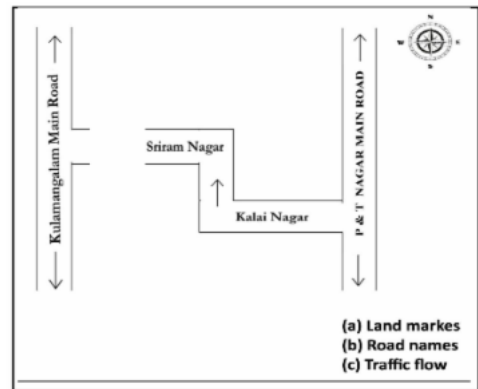

Google Map View

Polling Station Building Front View

Polling Station Front View

Cad View

Key MAP View

சட்டமன்றத் தொகுதியின் எண் மற்றும் பெயர் : 189-மதுரை (கிழக்கு)  
பிரிவு எண் மற்றும் பெயர் 1-மதுரை (மா) , ஆணையர் கலை நகர் வார்டு 4