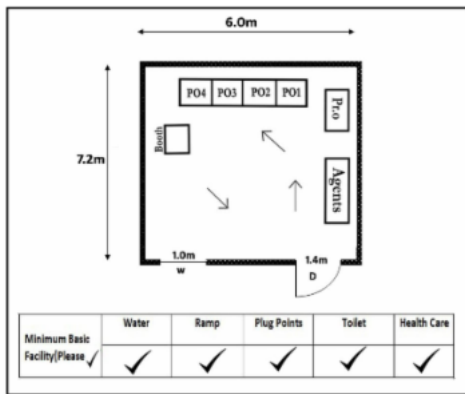

Google Map View

Polling Station Building Front View

Polling Station Front View

Cad View

Key MAP View

சட்டமன்றத் தொகுதியின் எண் மற்றும் பெயர் : 189-மதுரை (கிழக்கு)  
பிரிவு எண் மற்றும் பெயர் 1-மதுரை (மா) , ஆணையர் பாண்டியன் நகர் வார்டு 4