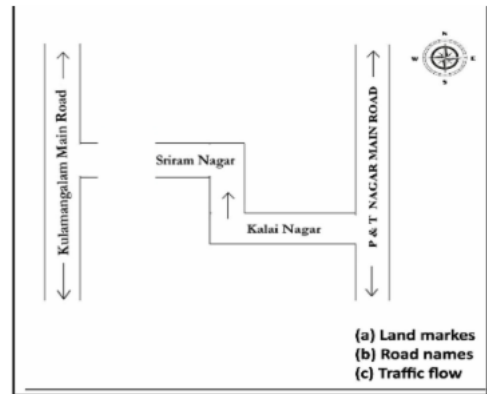

Google Map View

Polling Station Building Front View

Polling Station Front View

Cad View

Key MAP View

சட்டமன்றத் தொகுதியின் எண் மற்றும் பெயர் : 189-மதுரை (கிழக்கு)  
பிரிவு எண் மற்றும் பெயர் 1-மதுரை (மா) , ஆணையர் பாண்டியன் நகர் வார்டு 4