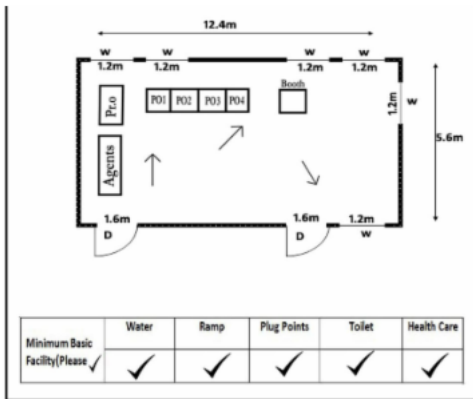

Google Map View

Polling Station Building Front View

Polling Station Front View

Cad View

Key MAP View

1 பெயர் : நாகஜோதி கணவர் பெயர்: பழனிவேல் வீட்டு எண் : 1-14 வயது : 50 பாலினம் : பெண் Photo is available	SOL0004697	2 பெயர் : செண்பகலெட்சுமி கணவர் பெயர்: செந்தில்குமார் வீட்டு எண் : 1-16A வயது : 36 பாலினம் : பெண் Photo is available	SOL1137983	3 பெயர் : அசோக் தந்தை பெயர்: நாசு வீட்டு எண் : 1-25 வயது : 41 பாலினம் : ஆண் Photo is available	SOL1458322
4 பெயர் : மாதுக்கண்ணன் தந்தை பெயர்: அர்சுணன் வீட்டு எண் : 1-31A வயது : 58 பாலினம் : ஆண் Photo is available	FFT9091505	5 பெயர் : கனிதா கணவர் பெயர்: மாதுக்கண்ணன் வீட்டு எண் : 1-31A வயது : 55 பாலினம் : பெண் Photo is available	SOL2202950	6 பெயர் : கலையரசன் தந்தை பெயர்: வீரணன் அம்பலம் வீட்டு எண் : 1-32-2-114 வயது : 72 பாலினம் : ஆண் Photo is available	SOL1937408
7 பெயர் : சிவனேசன் கு தந்தை பெயர்: குணசேகரன் த வீட்டு எண் : 1/51ஏ வயது : 27 பாலினம் : ஆண் Photo is available	SOL2178465	8 பெயர் : ஜஸ்டின் தந்தை பெயர்: ஜன்ஸ்ராஜன் வீட்டு எண் : 1-69a வயது : 34 பாலினம் : ஆண் Photo is available	SOL0945428	9 பெயர் : பவித்ரா கணவர் பெயர்: சசி வீட்டு எண் : 1-76 வயது : 32 பாலினம் : பெண் Photo is available	SOL1272913
10 பெயர் : பஞ்சவர்ணம் கணவர் பெயர்: சின்னன் வீட்டு எண் : 1-85 வயது : 37 பாலினம் : பெண் Photo is available	SOL0004770	11 பெயர் : லெட்சுமணன் தந்தை பெயர்: மாரி வீட்டு எண் : 1/92 வயது : 31 பாலினம் : ஆண் Photo is available	SOL1260298	12 பெயர் : சங்கர் தந்தை பெயர்: திருமலை வீட்டு எண் : 1-99 வயது : 30 பாலினம் : ஆண் Photo is available	SOL1960947
13 பெயர் : சசிலா தந்தை பெயர்: ஜெயக்குமார் வீட்டு எண் : 1-120 வயது : 34 பாலினம் : பெண் Photo is available	SOL1458348	14 பெயர் : பாண்டித்துரை தந்தை பெயர்: மலைச்சாமி வீட்டு எண் : 1-136 வயது : 33 பாலினம் : ஆண் Photo is available	SOL0857938	15 பெயர் : துரைப்பாண்டி தந்தை பெயர்: பொன்னுச்சாமி வீட்டு எண் : 1-150 வயது : 68 பாலினம் : ஆண் Photo is available	SOL1458314
16 பெயர் : முருகன் தந்தை பெயர்: ராமகிருஷ்ணன் வீட்டு எண் : 1/151 வயது : 37 பாலினம் : ஆண் Photo is available	SOL0857920	17 பெயர் : உமாமகேஸ்வரி கணவர் பெயர்: செல்வக்குமார் வீட்டு எண் : 1-161 வயது : 40 பாலினம் : பெண் Photo is available	SOL1137959	18 பெயர் : கார்த்திகை லெட்சுமி தந்தை பெயர்: முருகன் வீட்டு எண் : 1-166A வயது : 31 பாலினம் : பெண் Photo is available	SOL1272699
19 பெயர் : ராமு தந்தை பெயர்: மந்தக்காளை வீட்டு எண் : 1/189 வயது : 25 பாலினம் : பெண் Photo is available	SOL2634442	20 பெயர் : முத்து மீனா தந்தை பெயர்: வேல்முருகன் வீட்டு எண் : 1-194 வயது : 29 பாலினம் : பெண் Photo is available	SOL1960954	21 பெயர் : வில்லி தந்தை பெயர்: சேகர் வீட்டு எண் : 1E வயது : 81 பாலினம் : ஆண் Photo is available	SOL0787895
22 பெயர் : ராமாயி கணவர் பெயர்: பழனி வீட்டு எண் : 1E வயது : 74 பாலினம் : பெண் Photo is available	SOL0945121	23 பெயர் : பேச்சியம்மாள் கணவர் பெயர்: வைரவன்செட்டியார் வீட்டு எண் : 1E வயது : 70 பாலினம் : பெண் Photo is available	SOL0945584	24 பெயர் : பொன்னம்மாள் கணவர் பெயர்: கருப்பையா வீட்டு எண் : 1E வயது : 66 பாலினம் : பெண் Photo is available	SOL0945386
25 பெயர் : மாரியப்பன் தந்தை பெயர்: கருப்பன் வீட்டு எண் : 1E வயது : 61 பாலினம் : ஆண் Photo is available	SOL0857896	26 பெயர் : வேலாயி கணவர் பெயர்: பெரியாம்பிள்ளை வீட்டு எண் : 1E வயது : 59 பாலினம் : பெண் Photo is available	SOL0787937	27 பெயர் : மீனாட்சி கணவர் பெயர்: வில்லி வீட்டு எண் : 1E வயது : 56 பாலினம் : பெண் Photo is available	SOL0787903
28 பெயர் : காயம்பு தந்தை பெயர்: அழகுமலை வீட்டு எண் : 1E வயது : 56 பாலினம் : ஆண் Photo is available	SOL0945352	29 பெயர் : இந்திராணி கணவர் பெயர்: சின்னசாமி வீட்டு எண் : 1e வயது : 53 பாலினம் : பெண் Photo is available	SOL0945436	30 பெயர் : பிச்சைமணி கணவர் பெயர்: மலைச்சாமி வீட்டு எண் : 1E வயது : 52 பாலினம் : பெண் Photo is available	SOL0945535