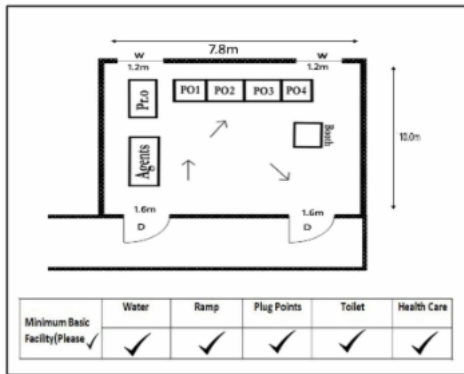

Courtesy - Google Maps

Google Map View

Courtesy - Google Maps

Polling Station Building Front View

Polling Station Front View

Cad View

Key MAP View

1 பெயர் : கௌசல்யா தந்தை பெயர் : ராமநாதன் வீட்டு எண் : 1 வயது : 26 பாலினம் : பெண் Photo is available	SOL2765766	2 பெயர் : கிறிசில்பா ஜெயக்குமார் கணவர் பெயர் : ஜெயக்குமார் வீட்டு எண் : 1A வயது : 60 பாலினம் : பெண் Photo is available	SOL1818384	3 பெயர் : அனிதா கணவர் பெயர் : நாகராஜ் வீட்டு எண் : 1A வயது : 43 பாலினம் : பெண் Photo is available	SOL0810325
4 பெயர் : கோபால் தந்தை பெயர் : சோலையப்பன் வீட்டு எண் : 1e வயது : 71 பாலினம் : ஆண் Photo is available	SOL0810259	5 பெயர் : உமாதேவி கணவர் பெயர் : சாரங்கபாணி வீட்டு எண் : 1E வயது : 69 பாலினம் : பெண் Photo is available	SOL0624312	6 பெயர் : பொன்னி கணவர் பெயர் : திருஞானசம்பந்தம் வீட்டு எண் : 1E வயது : 61 பாலினம் : பெண் Photo is available	SOL1000843
7 பெயர் : திருஞானசம்பந்தம் தந்தை பெயர் : இராமகிருஷ்ணன் வீட்டு எண் : 1E வயது : 61 பாலினம் : ஆண் Photo is available	SOL1000850	8 பெயர் : நாகேஸ்வரன் தந்தை பெயர் : வேல்ராஜ் வீட்டு எண் : 1e வயது : 56 பாலினம் : ஆண் Photo is available	SOL0810200	9 பெயர் : சாந்தி கணவர் பெயர் : ராஜேந்திரன் வீட்டு எண் : 1E வயது : 55 பாலினம் : பெண் Photo is available	FFT4731642
10 பெயர் : கண்மணி தந்தை பெயர் : கண்ணன் வீட்டு எண் : 1e வயது : 53 பாலினம் : பெண் Photo is available	SOL0810242	11 பெயர் : ராஜ் துரைராஜ் தந்தை பெயர் : சாரங்கபாணி வீட்டு எண் : 1E வயது : 52 பாலினம் : ஆண் Photo is available	SOL0624304	12 பெயர் : பேபிலதா கணவர் பெயர் : தனபால் முருகன் வீட்டு எண் : 1E வயது : 52 பாலினம் : பெண் Photo is available	SOL1341098
13 பெயர் : தமிழரசி கணவர் பெயர் : மதி வீட்டு எண் : 1E வயது : 49 பாலினம் : பெண் Photo is available	SOL0623397	14 பெயர் : பத்மமாலா கணவர் பெயர் : ராஜ் துரைராஜ் வீட்டு எண் : 1E வயது : 49 பாலினம் : பெண் Photo is available	SOL0624296	15 பெயர் : ராஜா தந்தை பெயர் : சந்திரன் வீட்டு எண் : 1E வயது : 46 பாலினம் : ஆண் Photo is available	SOL1452424
16 பெயர் : ஸ்வேதா தந்தை பெயர் : வெங்கடேசன் வீட்டு எண் : 2 வயது : 25 பாலினம் : பெண் Photo is available	SOL2765675	17 பெயர் : ப ராஜ்குமார் தந்தை பெயர் : வீ பன்னீர்செல்வம் வீட்டு எண் : 2-4-1 வயது : 21 பாலினம் : ஆண் Photo is available	SOL3024205	18 பெயர் : பிரபு வீரபூமிநாதன் இதரர் பெயர் : தாரணி தாரணி வீட்டு எண் : 2ஏ வயது : 41 பாலினம் : ஆண் Photo is available	SOL3085958
19 பெயர் : சண்முகலட்சுமி க இதரர் பெயர் : கணேஷ்பாண்டி வீட்டு எண் : 2ஏ வயது : 39 பாலினம் : பெண் Photo is available	SOL3179710	20 பெயர் : தாரணி தாரணி பிரபு கணவர் பெயர் : பிரபு பிரபு வீட்டு எண் : 2ஏ வயது : 33 பாலினம் : பெண் Photo is available	SOL3153749	21 பெயர் : பஞ்சவர்ணம் கணவர் பெயர் : முத்துராமன் வீட்டு எண் : 3A வயது : 56 பாலினம் : பெண் Photo is available	SOL0071555
22 பெயர் : ரேவதி கணவர் பெயர் : முரளிதரன் வீட்டு எண் : 3,மர்.சிஜனத் பவன்,பாண்டியன் வயது : 27 பாலினம் : பெண் Photo is available	RCX1555010	23 பெயர் : முஹம்மத் அமீர் சுல்தான் தந்தை பெயர் : சையத் அலி வீட்டு எண் : 3,செம்பருத்தி வீதி வயது : 23 பாலினம் : ஆண் Photo is available	TAU6155980	24 பெயர் : சையது அலி மு தந்தை பெயர் : முஹம்மத் ஹமீத் சுல்தான் பி வீட்டு எண் : 3,செம்பருத்தி வீதி வயது : 58 பாலினம் : ஆண் Photo is available	SOL3118445
25 பெயர் : ஜான் விக்டர் தந்தை பெயர் : செல்ல துரை வீட்டு எண் : 3,பூர் பாலமுருகன் நகர் வயது : 58 பாலினம் : ஆண் Photo is available	RCX2046282	26 பெயர் : ஷோபியா பூஷ்பம் தந்தை பெயர் : ஜான் விக்டர் வீட்டு எண் : 3,பூர் பாலமுருகன் நகர் வயது : 23 பாலினம் : பெண் Photo is available	RCX2046308	27 பெயர் : எட்வின்பொன்னரசன் தந்தை பெயர் : தர்மராஜ் ஜேம்ஸ் வீட்டு எண் : 4 வயது : 58 பாலினம் : ஆண் Photo is available	FFT4729547
28 பெயர் : தனேஷ் தந்தை பெயர் : அழகர்சாமி சண்முகம் வீட்டு எண் : 4 வயது : 27 பாலினம் : ஆண் Photo is available	SOL2145043	29 பெயர் : போன் முகேஷ் தந்தை பெயர் : அளகர் சாமி சண்முகம் வீட்டு எண் : 4 வயது : 26 பாலினம் : ஆண் Photo is available	SOL2139640	30 பெயர் : தாமரைக்கனி தந்தை பெயர் : பாலகநந் வீட்டு எண் : 4-1/45/3 வயது : 35 பாலினம் : பெண் Photo is available	SOL2765964