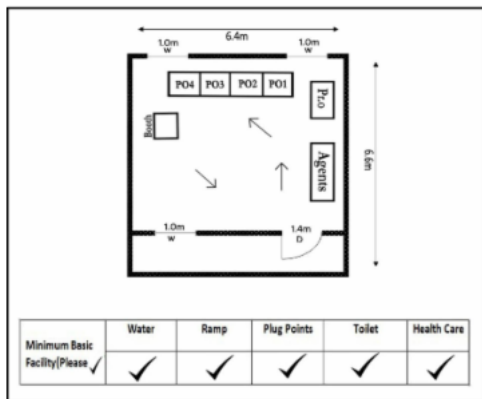

Google Map View

Polling Station Building Front View

Polling Station Front View

Cad View

Key MAP View

1 பெயர் : சுப்ரமணியன் தந்தை பெயர்: சுப்பா நாயுடு வீட்டு எண் : 1 வயது : 76 பாலினம் : ஆண் Photo is available	SOL1495357	2 பெயர் : தேவிகா கணவர் பெயர்: சுப்ரமணியன் வீட்டு எண் : 1 வயது : 71 பாலினம் : பெண் Photo is available	SOL1495399	3 பெயர் : இந்திரபாண்டி தந்தை பெயர்: முத்தமிழ்தாஸ் வீட்டு எண் : 1 வயது : 52 பாலினம் : ஆண் Photo is available	SOL0069211
4 பெயர் : முஹமத் ஹனிஃபா தந்தை பெயர்: காதர் மைதீன் வீட்டு எண் : 1 வயது : 50 பாலினம் : ஆண் Photo is available	SOL2677714	5 பெயர் : ராமபாண்டி தந்தை பெயர்: பஞ்சாச்சரம் வீட்டு எண் : 1 வயது : 49 பாலினம் : ஆண் Photo is available	RCX0919274	6 பெயர் : முகமது சுல்தான் தந்தை பெயர்: முகமது கனி வீட்டு எண் : 1 வயது : 47 பாலினம் : ஆண் Photo is available	SOL1455203
7 பெயர் : கார்த்திக் தந்தை பெயர்: மணி வீட்டு எண் : 1 வயது : 42 பாலினம் : ஆண் Photo is available	SOL1341734	8 பெயர் : ராமலெட்சுமி கணவர் பெயர்: ராமபாண்டி வீட்டு எண் : 1 வயது : 42 பாலினம் : பெண் Photo is available	RCX0208108	9 பெயர் : நித்யா கணவர் பெயர்: கார்த்திக் வீட்டு எண் : 1 வயது : 39 பாலினம் : பெண் Photo is available	SOL1341742
10 பெயர் : அஸ்மா பேகம் கணவர் பெயர்: முஹமத் ஹனிஃபா வீட்டு எண் : 1 வயது : 38 பாலினம் : பெண் Photo is available	SOL2677763	11 பெயர் : சகிலா பாணு கணவர் பெயர்: முகம்மது முஸ்தபா வீட்டு எண் : 1 வயது : 35 பாலினம் : பெண் Photo is available	SOL1131192	12 பெயர் : கீர்த்திபிரியா கணவர் பெயர்: தனசேகரன் வீட்டு எண் : 1 வயது : 32 பாலினம் : பெண் Photo is available	SOL1341882
13 பெயர் : அமலா கணவர் பெயர்: உதயா சங்கர் வீட்டு எண் : 1-2 வயது : 41 பாலினம் : பெண் Photo is available	SOL1971779	14 பெயர் : லோகாஸ்ரீ காமாட்சி தாயின் பெயர்: அமல வீட்டு எண் : 1 & 2 வயது : 22 பாலினம் : பெண் Photo is available	SOL3167509	15 பெயர் : பாலு தந்தை பெயர்: சோணை வீட்டு எண் : 1-259 வயது : 42 பாலினம் : ஆண் Photo is available	SOL0626374
16 பெயர் : காமாட்சி கணவர் பெயர்: மாணிக்கம் வீட்டு எண் : 1A வயது : 68 பாலினம் : பெண் Photo is available	FFT4749396	17 பெயர் : கடற்கரையாண்டி தந்தை பெயர்: வெள்ளையன் வீட்டு எண் : 1A வயது : 65 பாலினம் : ஆண் Photo is available	FFT4835229	18 பெயர் : தனபால் தந்தை பெயர்: அமிர்தராஜ் வீட்டு எண் : 1A வயது : 65 பாலினம் : ஆண் Photo is available	SOL2094324
19 பெயர் : குப்புலெட்சுமி கணவர் பெயர்: கருப்பசாமி வீட்டு எண் : 1A வயது : 61 பாலினம் : பெண் Photo is available	SBW0576462	20 பெயர் : சக்திமணி தந்தை பெயர்: ராஜன் வீட்டு எண் : 1A வயது : 56 பாலினம் : ஆண் Photo is available	SOL1818707	21 பெயர் : ஞான முருகலெட்சுமி தந்தை பெயர்: வடிவேலு வீட்டு எண் : 1A வயது : 55 பாலினம் : பெண் Photo is available	FFT4835237
22 பெயர் : பாஸ்கரன் தந்தை பெயர்: மாணிக்கம் வீட்டு எண் : 1A வயது : 55 பாலினம் : ஆண் Photo is available	FFT4749370	23 பெயர் : ஜெயசித்ரா கணவர் பெயர்: பாஸ்கரன் வீட்டு எண் : 1A வயது : 51 பாலினம் : பெண் Photo is available	FFT4749388	24 பெயர் : சுசீலா கணவர் பெயர்: ராஜாராம் வீட்டு எண் : 1A வயது : 46 பாலினம் : பெண் Photo is available	FFT3968211
25 பெயர் : சுவீட்லின் கணவர் பெயர்: தனபால் வீட்டு எண் : 1A வயது : 44 பாலினம் : பெண் Photo is available	SOL2094241	26 பெயர் : சங்கர் தந்தை பெயர்: கருப்பசாமி வீட்டு எண் : 1A வயது : 42 பாலினம் : ஆண் Photo is available	SBW0576496	27 பெயர் : அருண் குமார் தந்தை பெயர்: தனபால் வீட்டு எண் : 1A வயது : 41 பாலினம் : ஆண் Photo is available	SOL2094233
28 பெயர் : கலைவாணி தந்தை பெயர்: சங்கர் வீட்டு எண் : 1A வயது : 39 பாலினம் : பெண் Photo is available	SBW0576454	29 பெயர் : வசந்த் தந்தை பெயர்: தனபால் வீட்டு எண் : 1A வயது : 38 பாலினம் : ஆண் Photo is available	SOL2094357	30 பெயர் : பாலாஜி தந்தை பெயர்: கார்மேகம் வீட்டு எண் : 1A வயது : 31 பாலினம் : ஆண் Photo is available	SOL1818616