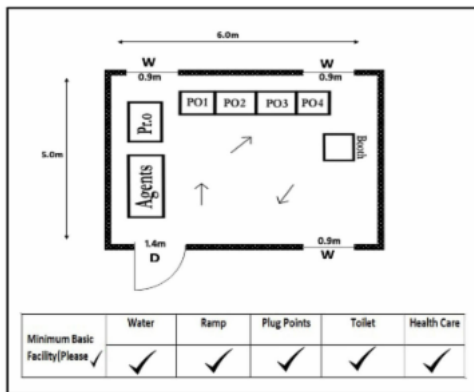

Courtesy - Google Maps

Google Map View

Courtesy - Google Maps

Polling Station Building Front View

Polling Station Front View

Cad View

Key MAP View

1 பெயர் : அபிஷேக் தந்தை பெயர்: ரவீந்திரன் வீட்டு எண் : 1 வயது : 41 பாலினம் : ஆண்	SOL0631838 Photo is available	2 பெயர் : குமாரசாமி தந்தை பெயர்: சக்கிவேல் வீட்டு எண் : 1-633 வயது : 69 பாலினம் : ஆண்	SOL0076695 Photo is available	3 பெயர் : சாந்தா ஸ்டெல்லா கணவர் பெயர்: குமாரசாமி வீட்டு எண் : 1-633 வயது : 67 பாலினம் : பெண்	SOL0076786 Photo is available
4 பெயர் : ஜேக்குலின்மார்ட்டினா தந்தை பெயர்: குமாரசாமி வீட்டு எண் : 1-633 வயது : 38 பாலினம் : பெண்	SOL0076687 Photo is available	5 பெயர் : சந்திராசேகரன் தந்தை பெயர்: நாராயணன் வீட்டு எண் : 1e வயது : 70 பாலினம் : ஆண்	SOL0634568 Photo is available	6 பெயர் : கிரிஷ்குமார் தந்தை பெயர்: கிரீன் வீட்டு எண் : 1E வயது : 62 பாலினம் : ஆண்	SOL0074914 Photo is available
7 பெயர் : கண்ணன் தந்தை பெயர்: காளத்தியப்பன் வீட்டு எண் : 1E வயது : 61 பாலினம் : ஆண்	SOL2309573 Photo is available	8 பெயர் : செல்வகுமார் தந்தை பெயர்: கருணாநந்தம் வீட்டு எண் : 1E வயது : 58 பாலினம் : ஆண்	SOL1248640 Photo is available	# 9 பெயர் : மகேஷ் க தந்தை பெயர்: கணேசன் வீட்டு எண் : 1E வயது : 57 பாலினம் : ஆண்	SOL1248624 Photo is available
10 பெயர் : சீலியா கணவர் பெயர்: ரமேஷ் வீட்டு எண் : 1E வயது : 55 பாலினம் : பெண்	SOL0075168 Photo is available	11 பெயர் : உமாமகேஸ்வரி கணவர் பெயர்: கண்ணன் வீட்டு எண் : 1E வயது : 54 பாலினம் : பெண்	SOL2309581 Photo is available	12 பெயர் : உமாமகேஸ்வரி கணவர் பெயர்: செல்வகுமார் வீட்டு எண் : 1E வயது : 49 பாலினம் : பெண்	SOL1248632 Photo is available
13 பெயர் : சுந்தரராஜன் தந்தை பெயர்: சின்னப்பன் வீட்டு எண் : 1e வயது : 48 பாலினம் : ஆண்	SOL1579242 Photo is available	14 பெயர் : கல்பனா கணவர் பெயர்: மகேஷ் வீட்டு எண் : 1E வயது : 48 பாலினம் : பெண்	SOL1248616 Photo is available	15 பெயர் : கனகா பிரியா கணவர் பெயர்: சேகர் வீட்டு எண் : 1E வயது : 44 பாலினம் : பெண்	SOL0627752 Photo is available
16 பெயர் : விஜயலெட்சுமி கணவர் பெயர்: பிரசன்னா வீட்டு எண் : 1E வயது : 44 பாலினம் : பெண்	SOL1579465 Photo is available	17 பெயர் : அப்துல்காதர் தந்தை பெயர்: அப்துல்சலாம் வீட்டு எண் : 1E வயது : 40 பாலினம் : ஆண்	SOL0630111 Photo is available	18 பெயர் : சண்முகப்பிரியா தந்தை பெயர்: சந்திரசேகரன் வீட்டு எண் : 1e வயது : 39 பாலினம் : பெண்	SOL0629337 Photo is available
19 பெயர் : ரோஷினி கணவர் பெயர்: அப்துல்காதர் வீட்டு எண் : 1E வயது : 38 பாலினம் : பெண்	SOL0628230 Photo is available	20 பெயர் : ஆயிஷா சித்திக்கா தந்தை பெயர்: முகமது மதர்க்கான் வீட்டு எண் : 1E வயது : 31 பாலினம் : பெண்	SOL1487727 Photo is available	21 பெயர் : முகமதுரியாஸ் தந்தை பெயர்: முபாரக் வீட்டு எண் : 1E வயது : 30 பாலினம் : ஆண்	SOL1579333 Photo is available
22 பெயர் : கண்ணையன் தந்தை பெயர்: வெங்கடசாமி வீட்டு எண் : 1-E வயது : 86 பாலினம் : ஆண்	SOL0885160 Photo is available	23 பெயர் : கண்ணம்மாள் கணவர் பெயர்: கண்ணையன் வீட்டு எண் : 1-E வயது : 71 பாலினம் : பெண்	SOL0885186 Photo is available	24 பெயர் : சுந்தரபாண்டி தந்தை பெயர்: கண்ணையன் வீட்டு எண் : 1-E வயது : 47 பாலினம் : ஆண்	SOL0885178 Photo is available
25 பெயர் : சோமசுந்தரம் தந்தை பெயர்: சுப்பிரமணியன் வீட்டு எண் : 1-E வயது : 35 பாலினம் : ஆண்	SOL0229781 Photo is available	26 பெயர் : நஷ்வா இனாஸ் ஃபரூக் இலியாஸ் தந்தை பெயர்: ஃபரூக் இலியாஸ் வீட்டு எண் : 2/76 CHAKKRATHAZHARNAGAR வயது : 22 பாலினம் : பெண்	SOL3255650 Photo is available	27 பெயர் : காந்தி தந்தை பெயர்: முத்தையா வீட்டு எண் : 2 வயது : 72 பாலினம் : ஆண்	SOL2678407 Photo is available
28 பெயர் : மஞ்சனா கணவர் பெயர்: முத்து வீட்டு எண் : 2 வயது : 51 பாலினம் : பெண்	SOL0074906 Photo is available	29 பெயர் : தங்கபாண்டி தந்தை பெயர்: சேது வீட்டு எண் : 1 வயது : 41 பாலினம் : ஆண்	THB0172684 Photo is available	30 பெயர் : தமிழ்செல்வன் தந்தை பெயர்: கோவிந்தசாமி வீட்டு எண் : 2-201 வயது : 49 பாலினம் : ஆண்	SOL1002401 Photo is available