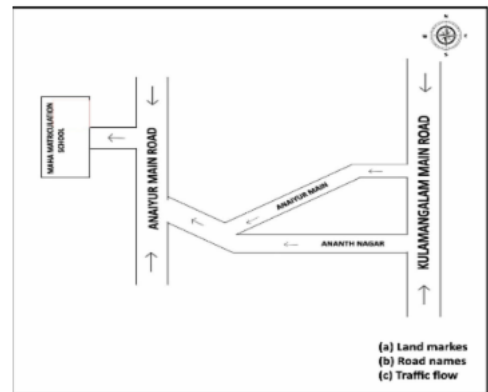

Cad View

Key MAP View