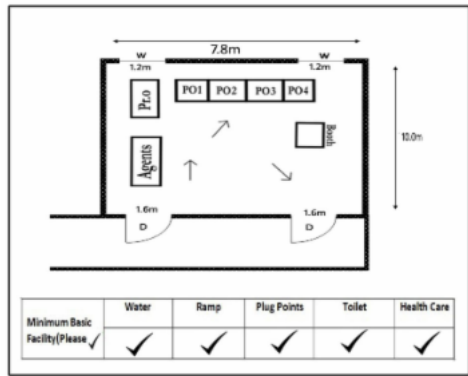

Courtesy - Google Maps

Google Map View

Courtesy - Google Maps

Polling Station Building Front View

Polling Station Front View

Cad View

Key MAP View

1 பெயர் : கயல்விழி தந்தை பெயர்: ராஜ்குமார் வீட்டு எண் : 1 வயது : 30 பாலினம் : பெண்	SOL1490549 Photo is available	2 பெயர் : செல்வம் தந்தை பெயர்: குருசாமி வீட்டு எண் : 1A வயது : 56 பாலினம் : ஆண்	SOL2313021 Photo is available	3 பெயர் : குணசுந்தரி தந்தை பெயர்: செல்வம் வீட்டு எண் : 1A வயது : 29 பாலினம் : பெண்	SOL1820372 Photo is available
4 பெயர் : நயினா அம்மாள் கணவர் பெயர்: பிச்சை வீட்டு எண் : 1E வயது : 71 பாலினம் : பெண்	SOL0887547 Photo is available	5 பெயர் : மீனாட்சி கணவர் பெயர்: குமார் வீட்டு எண் : 1E வயது : 49 பாலினம் : பெண்	SOL0638676 Photo is available	6 பெயர் : குமாரலெட்சுமி கணவர் பெயர்: ரவிக்குமார் வீட்டு எண் : 1E வயது : 45 பாலினம் : பெண்	SOL0887521 Photo is available
7 பெயர் : பத்மினி கணவர் பெயர்: ஜெயபாண்டி வீட்டு எண் : 1-E வயது : 58 பாலினம் : பெண்	SOL0639617 Photo is available	8 பெயர் : சமயமுத்து தந்தை பெயர்: கதிர்சென்பிள்ளை வீட்டு எண் : 1-E வயது : 44 பாலினம் : ஆண்	SOL0638767 Photo is available	9 பெயர் : விஜயமீனா தந்தை பெயர்: ஓச்சாதேவர் வீட்டு எண் : 1-E வயது : 36 பாலினம் : பெண்	SOL0638247 Photo is available
10 பெயர் : அமுதாமரியலெஸ் கணவர் பெயர்: தெய்வபாண்டி வீட்டு எண் : 4B வயது : 48 பாலினம் : பெண்	SOL0079178 Photo is available	11 பெயர் : பால்பாண்டி தந்தை பெயர்: கிருஷ்ணன் வீட்டு எண் : 4B வயது : 37 பாலினம் : ஆண்	FFT8187163 Photo is available	12 பெயர் : பால்ராஜ் இதரர் பெயர்: பால்ராஜ் வீட்டு எண் : 5 வயது : 57 பாலினம் : ஆண்	SOL1347848 Photo is available
13 பெயர் : கணேசன் தந்தை பெயர்: கருப்பையா வீட்டு எண் : 7-2-1 வயது : 51 பாலினம் : ஆண்	SOL1008630 Photo is available	14 பெயர் : சங்கரேஸ்வரி கணவர் பெயர்: கணேசன் வீட்டு எண் : 7-2-1 வயது : 47 பாலினம் : பெண்	SOL1008622 Photo is available	15 பெயர் : ஹேமலதா தந்தை பெயர்: கணேசன் வீட்டு எண் : 7/2-1 வயது : 22 பாலினம் : பெண்	SOL3171790 Photo is available
16 பெயர் : பாலசுப்ரமணியன் தந்தை பெயர்: சந்திரன் வீட்டு எண் : 7-17-9 , C S நகர் வயது : 37 பாலினம் : ஆண்	SOL2022705 Photo is available	17 பெயர் : கணேசுக்குமார் தந்தை பெயர்: வரதராஜன் வீட்டு எண் : 7-21 வயது : 37 பாலினம் : ஆண்	SOL1490366 Photo is available	18 பெயர் : நாகராஜன் தந்தை பெயர்: அழகு வீட்டு எண் : 10 வயது : 60 பாலினம் : ஆண்	SOL1347798 Photo is available
19 பெயர் : சரவணச்செல்வி கணவர் பெயர்: நாகராஜன் வீட்டு எண் : 10 வயது : 50 பாலினம் : பெண்	SOL1347780 Photo is available	20 பெயர் : பிரேமா தந்தை பெயர்: கோதண்டராமன் வீட்டு எண் : 11-1-27 வயது : 32 பாலினம் : பெண்	SOL1008507 Photo is available	21 பெயர் : வித்யா தந்தை பெயர்: சுப்பிரமணியன் வீட்டு எண் : 11-3 வயது : 36 பாலினம் : பெண்	SOL0266122 Photo is available
22 பெயர் : முனியம்மாள் கணவர் பெயர்: கனிமுத்து வீட்டு எண் : 11-4 வயது : 40 பாலினம் : பெண்	SOL0079160 Photo is available	23 பெயர் : ராஜேஷ்வரி கணவர் பெயர்: அஜீத் குமார் வீட்டு எண் : 11-4-3 வயது : 26 பாலினம் : பெண்	NFX1211507 Photo is available	24 பெயர் : நந்தகுமார் தந்தை பெயர்: கௌதம முகேஷ் வீட்டு எண் : 11/4/6 வயது : 25 பாலினம் : ஆண்	SOL2033728 Photo is available
25 பெயர் : அனு தந்தை பெயர்: தர்மர் வீட்டு எண் : 11-4-11 வயது : 26 பாலினம் : பெண்	SOL2074870 Photo is available	26 பெயர் : விஜய் குமார் தந்தை பெயர்: குமார் வீட்டு எண் : 11-4/19/1 வயது : 32 பாலினம் : ஆண்	SOL2679827 Photo is available	27 பெயர் : வளர்மதி கணவர் பெயர்: காசிமாயன் வீட்டு எண் : 11-4-20 வயது : 32 பாலினம் : பெண்	SOL1008721 Photo is available
28 பெயர் : லெட்சுமி தந்தை பெயர்: கண்ணன் வீட்டு எண் : 11-4/30 வயது : 28 பாலினம் : பெண்	SOL2033017 Photo is available	29 பெயர் : மீனாட்சி தந்தை பெயர்: கண்ணன் வீட்டு எண் : 11-4/30 வயது : 26 பாலினம் : பெண்	SOL2033058 Photo is available	30 பெயர் : மணிகண்டன் தந்தை பெயர்: கண்ணன் வீட்டு எண் : 11/4/30 வயது : 24 பாலினம் : பெண்	SOL2679868 Photo is available