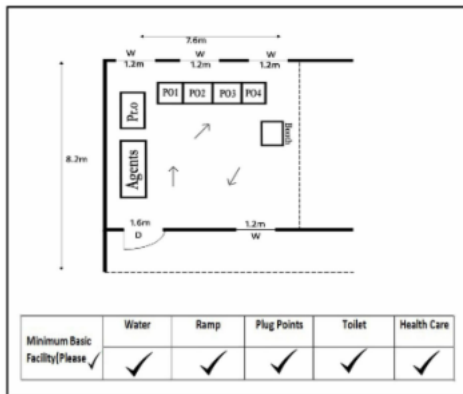

Google Map View

Polling Station Building Front View

Polling Station Front View

Cad View

Key MAP View

1 பெயர் : சீதாலட்சுமி கணவர் பெயர்: சுந்தரமூர்த்தி வீட்டு எண் : 1E வயது : 70 பாலினம் : பெண் Photo is available	GBT1963800	2 பெயர் : சரஸ்வதி கணவர் பெயர்: அருள்மொழி வீட்டு எண் : 1E வயது : 51 பாலினம் : பெண் Photo is available	SOL0646281	3 பெயர் : அருண் பிரசாத் தந்தை பெயர்: மாணிக்கம் வீட்டு எண் : 1E வயது : 47 பாலினம் : ஆண் Photo is available	SOL1349208
4 பெயர் : லெட்சுமிபிரியா தந்தை பெயர்: சுந்தர் வீட்டு எண் : 1E வயது : 36 பாலினம் : பெண் Photo is available	SOL0645697	5 பெயர் : சரண்யா தந்தை பெயர்: சுந்தர் வீட்டு எண் : 1E வயது : 35 பாலினம் : பெண் Photo is available	SOL0646042	6 பெயர் : ஷர்மிலி தந்தை பெயர்: ஷியாம்சுந்தர் வீட்டு எண் : 1E வயது : 35 பாலினம் : பெண் Photo is available	SOL0646182
7 பெயர் : தீபாலட்சுமி தந்தை பெயர்: சுப்பையா வீட்டு எண் : 6 வயது : 39 பாலினம் : பெண் Photo is available	SOL0082925	8 பெயர் : கிரிதரன் தந்தை பெயர்: மணிராவு வீட்டு எண் : 6-7 வயது : 74 பாலினம் : ஆண் Photo is available	SOL1749670	9 பெயர் : மீனாட்சி கணவர் பெயர்: சண்முகநாதன் வீட்டு எண் : 6-7 வயது : 46 பாலினம் : பெண் Photo is available	SOL0646125
10 பெயர் : ரவிக்குமார் தந்தை பெயர்: விஸ்வநாதன் வீட்டு எண் : 6-7 வயது : 46 பாலினம் : ஆண் Photo is available	SOL1010685	11 பெயர் : சுரேந்திரன் தந்தை பெயர்: சீனிவாசன் வீட்டு எண் : 6-7 வயது : 45 பாலினம் : ஆண் Photo is available	SOL1011170	12 பெயர் : தனலெட்சுமி கணவர் பெயர்: சுரேந்திரன் சீ வீட்டு எண் : 6-7 வயது : 45 பாலினம் : பெண் Photo is available	SOL1011188
13 பெயர் : சீனிவாசன் தந்தை பெயர்: விஸ்வநாதன் வீட்டு எண் : 6-7 வயது : 44 பாலினம் : ஆண் Photo is available	SOL1010644	14 பெயர் : சபரிசெல்வம் தந்தை பெயர்: சுந்தரமூர்த்தி வீட்டு எண் : 6-7 வயது : 43 பாலினம் : ஆண் Photo is available	GBT2010148	15 பெயர் : ஜெயக்குமார் தந்தை பெயர்: விஸ்வநாதன் வீட்டு எண் : 6-7 வயது : 39 பாலினம் : ஆண் Photo is available	SOL1010925
16 பெயர் : பாலசுப்பிரமணியன் தந்தை பெயர்: கிருஷ்ணன் வீட்டு எண் : 6-7 வயது : 38 பாலினம் : ஆண் Photo is available	SOL0888834	17 பெயர் : மருதுபாண்டியன் தந்தை பெயர்: கிருஷ்ணன் வீட்டு எண் : 6-7 வயது : 36 பாலினம் : ஆண் Photo is available	SOL0888826	18 பெயர் : கார்த்திகேயன் தந்தை பெயர்: கிரிதரன் வீட்டு எண் : 6-7 வயது : 34 பாலினம் : ஆண் Photo is available	SOL1749654
19 பெயர் : மெய்யப்பன் தந்தை பெயர்: சின்னநாச்சியப்பன் வீட்டு எண் : 6-7-1 வயது : 69 பாலினம் : ஆண் Photo is available	SOL2321495	20 பெயர் : மீனாசுதி மெய்யப்பன் கணவர் பெயர்: மெய்யப்பன் வீட்டு எண் : 6-7-1 வயது : 66 பாலினம் : பெண் Photo is available	SOL2321503	21 பெயர் : காசி தந்தை பெயர்: மெய்யப்பன் வீட்டு எண் : 6-7-1 வயது : 42 பாலினம் : ஆண் Photo is available	FFT1948835
22 பெயர் : வள்ளியம்மை சுப்ரமணியன் தாயின் பெயர்: சோலை சுப்பிரமணியம் வீட்டு எண் : 6-7/1, வயது : 23 பாலினம் : பெண் Photo is available	RVJ2621969	23 பெயர் : கல்யாணி கணவர் பெயர்: சுப்பிரமணியன் வீட்டு எண் : 6-7-3 வயது : 70 பாலினம் : பெண் Photo is available	FFT4801130	24 பெயர் : நாச்சியப்பன் தந்தை பெயர்: சுப்பிரமணியன் வீட்டு எண் : 6-7-3 வயது : 52 பாலினம் : ஆண் Photo is available	FFT4801122
25 பெயர் : ராமநாதன் தந்தை பெயர்: சின்னநாச்சியப்பன் வீட்டு எண் : 6-7-5 வயது : 73 பாலினம் : ஆண் Photo is available	SOL2321511	26 பெயர் : விசாலாட்சி கணவர் பெயர்: ராமநாதன் வீட்டு எண் : 6-7-5 வயது : 71 பாலினம் : பெண் Photo is available	SOL2321529	27 பெயர் : மாணிக்கம் தந்தை பெயர்: சின்னநாச்சியப்பன் வீட்டு எண் : 6-7-5-1 வயது : 66 பாலினம் : ஆண் Photo is available	FFT4802245
28 பெயர் : வள்ளியம்மை கணவர் பெயர்: மாணிக்கம் வீட்டு எண் : 6-7-5-1 வயது : 60 பாலினம் : பெண் Photo is available	FFT4802229	29 பெயர் : இராஜபிரபு தந்தை பெயர்: ஆதி நாராயணன் வீட்டு எண் : 6-7-7 வயது : 63 பாலினம் : ஆண் Photo is available	SOL0888784	30 பெயர் : காயத்ரி தேவி ரா கணவர் பெயர்: ராஜபிரபு ஆறுமுகம் வீட்டு எண் : 6-7-7 வயது : 56 பாலினம் : பெண் Photo is available	SOL3210143