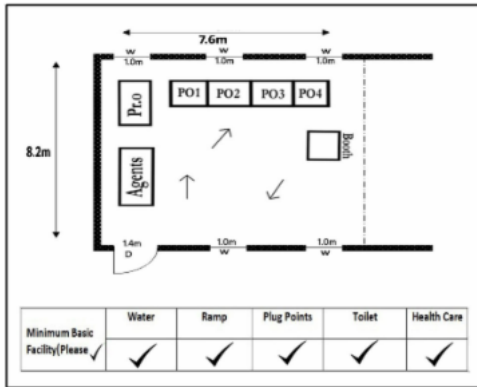

Google Map View

Polling Station Building Front View

Polling Station Front View

Cad View

Key MAP View

1 பெயர் : சண்முகசுல்லரி கணவர் பெயர் : நாகராஜன் வீட்டு எண் : 1E வயது : 61 பாலினம் : பெண் Photo is available	SOL1013754	2 பெயர் : செந்திலவேல்ராஜன் தந்தை பெயர் : பெரியசுசன் வீட்டு எண் : 1E வயது : 47 பாலினம் : ஆண் Photo is available	SOL1013812	3 பெயர் : செங்கதிர் செல்வம் தந்தை பெயர் : அந்தோணி வீட்டு எண் : 1E வயது : 46 பாலினம் : ஆண் Photo is available	SOL0652628
4 பெயர் : முனியசாமி தந்தை பெயர் : நாகராஜன் வீட்டு எண் : 1E வயது : 40 பாலினம் : ஆண் Photo is available	SOL1013762	5 பெயர் : நிஷா கணவர் பெயர் : செங்கதிர் செல்வம் வீட்டு எண் : 1E வயது : 38 பாலினம் : பெண் Photo is available	SOL0652602	6 பெயர் : பிரியதர்ஷினி கணவர் பெயர் : சுரேஷ் வீட்டு எண் : 2-ஏ வயது : 26 பாலினம் : பெண் Photo is available	SOL2770949
7 பெயர் : ஸ்ரீ நித்யா தந்தை பெயர் : ஜெயக்குமார் வீட்டு எண் : 3 வயது : 23 பாலினம் : ஆண் Photo is available	SOL2946838	8 பெயர் : ஜெயக்குமார் தந்தை பெயர் : கணபதிபிள்ளை வீட்டு எண் : 3-1 வயது : 48 பாலினம் : ஆண் Photo is available	FFT4798443	9 பெயர் : மாலதி கணவர் பெயர் : ஜெயக்குமார் வீட்டு எண் : 3-1 வயது : 38 பாலினம் : பெண் Photo is available	FFT4798450
10 பெயர் : ஹரிணி ஜெ தந்தை பெயர் : ஜெயக்குமார் க வீட்டு எண் : 3-1 வயது : 19 பாலினம் : பெண் Photo is available	SOL3209673	11 பெயர் : பாபு தந்தை பெயர் : ராஜகோபால் வீட்டு எண் : 3/1, சிந்து நதி தெரு வயது : 44 பாலினம் : ஆண் Photo is available	SOL2163392	12 பெயர் : மலர்விழி மலர்விழி கண்ணன் தந்தை பெயர் : கண்ணன் கண்ணன் வீட்டு எண் : 5/1ஏ வயது : 25 பாலினம் : பெண் Photo is available	SOL2143030
13 பெயர் : பாலமுரளி தந்தை பெயர் : குமரேசன் வீட்டு எண் : 6 வயது : 55 பாலினம் : ஆண் Photo is available	SOL2680726	14 பெயர் : உஷாராணி கணவர் பெயர் : பாலமுரளி வீட்டு எண் : 6 வயது : 51 பாலினம் : பெண் Photo is available	SOL2680734	15 பெயர் : சபரிநாதன் தந்தை பெயர் : பாலமுரளி வீட்டு எண் : 6 வயது : 32 பாலினம் : ஆண் Photo is available	SOL2607521
16 பெயர் : பத்மா தந்தை பெயர் : குண்டுமணி வீட்டு எண் : 6-9-11 வயது : 37 பாலினம் : பெண் Photo is available	SOL2680759	17 பெயர் : நிவேதிதா கணவர் பெயர் : சபரி நாதன் வீட்டு எண் : 6 முதல் தளம் வயது : 26 பாலினம் : பெண் Photo is available	WMP2297315	18 பெயர் : கரோலின் கிப்டா தந்தை பெயர் : சார்லஸ் தேவக்குமார் வீட்டு எண் : 7 வயது : 25 பாலினம் : பெண் Photo is available	SOL2931715
19 பெயர் : சா கேத்தரின் கோல்டா தந்தை பெயர் : தே சார்லஸ் தேவக்குமார் வீட்டு எண் : 7 வயது : 22 பாலினம் : பெண் Photo is available	SOL3037223	20 பெயர் : சாஜீதா பர்வீன் கணவர் பெயர் : சேக் அப்துல்லா வீட்டு எண் : 7-6-12 வயது : 37 பாலினம் : பெண் Photo is available	SOL0653006	21 பெயர் : கார்த்திகா கணவர் பெயர் : கார்த்திக் வீட்டு எண் : 8-2 வயது : 31 பாலினம் : பெண் Photo is available	SOL2138014
22 பெயர் : கார்த்திக் தந்தை பெயர் : முருகானந்தம் வீட்டு எண் : 8-2-1 வயது : 42 பாலினம் : ஆண் Photo is available	SOL2148583	23 பெயர் : பிரகாஷ் தந்தை பெயர் : ராதாகிருஷ்ணன் வீட்டு எண் : 8-2-20 வயது : 58 பாலினம் : ஆண் Photo is available	SOL1994094	24 பெயர் : சண்முகநாதன் தந்தை பெயர் : நெளஸ்த வீட்டு எண் : 8-2/20 வயது : 42 பாலினம் : ஆண் Photo is available	SOL2061646
25 பெயர் : இராஜேஷ் பாபு தந்தை பெயர் : ராஜரத்தினம் வீட்டு எண் : 8/2/44 வயது : 55 பாலினம் : ஆண் Photo is available	SOL1669852	26 பெயர் : லக்ஷ்மி தேவி கணவர் பெயர் : சண்முகநாதன் வீட்டு எண் : 8-2/80 வயது : 40 பாலினம் : பெண் Photo is available	SOL2061620	27 பெயர் : ஜெயலட்சுமி தந்தை பெயர் : ராஜி வீட்டு எண் : 8-4/5 வயது : 30 பாலினம் : பெண் Photo is available	SOL2167187
28 பெயர் : செல்லப்பாண்டி தந்தை பெயர் : அங்கமுத்து வீட்டு எண் : 8-8-1-1 வயது : 69 பாலினம் : ஆண் Photo is available	SOL0651398	29 பெயர் : ராஜம்மாள் கணவர் பெயர் : செல்லப்பாண்டி வீட்டு எண் : 8-8-1-1 வயது : 68 பாலினம் : பெண் Photo is available	SOL0651406	30 பெயர் : மாரிமுத்து தந்தை பெயர் : செல்லப்பாண்டி வீட்டு எண் : 8-8-1-1 வயது : 40 பாலினம் : ஆண் Photo is available	SOL0651414