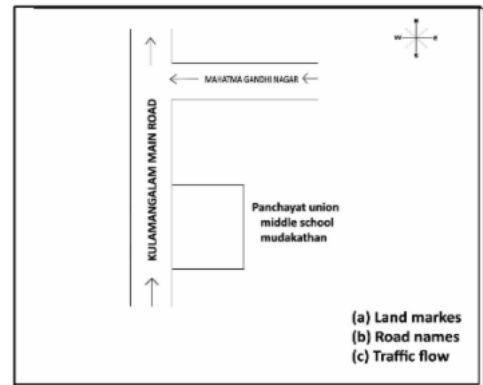

Google Map View

Polling Station Building Front View

Polling Station Front View

Cad View

Key MAP View

1 பெயர் : சண்முகசுல்லரி கணவர் பெயர் : நாகராஜன் வீட்டு எண் : 1E வயது : 61 பாலினம் : பெண் Photo is available	SOL1013754	2 பெயர் : செந்திலவேல்ராஜன் தந்தை பெயர் : பெரியசுசன் வீட்டு எண் : 1E வயது : 47 பாலினம் : ஆண் Photo is available	SOL1013812	3 பெயர் : செங்கதிர் செல்வம் தந்தை பெயர் : அந்தோணி வீட்டு எண் : 1E வயது : 46 பாலினம் : ஆண் Photo is available	SOL0652628
4 பெயர் : முனியசாமி தந்தை பெயர் : நாகராஜன் வீட்டு எண் : 1E வயது : 40 பாலினம் : ஆண் Photo is available	SOL1013762	5 பெயர் : நிஷா கணவர் பெயர் : செங்கதிர் செல்வம் வீட்டு எண் : 1E வயது : 38 பாலினம் : பெண் Photo is available	SOL0652602	6 பெயர் : பிரியதர்ஷினி கணவர் பெயர் : சுரேஷ் வீட்டு எண் : 2-ஏ வயது : 26 பாலினம் : பெண் Photo is available	SOL2770949
7 பெயர் : ஸ்ரீ நித்யா தந்தை பெயர் : ஜெயக்குமார் வீட்டு எண் : 3 வயது : 23 பாலினம் : ஆண் Photo is available	SOL2946838	8 பெயர் : ஜெயக்குமார் தந்தை பெயர் : கணபதிபிள்ளை வீட்டு எண் : 3-1 வயது : 48 பாலினம் : ஆண் Photo is available	FFT4798443	9 பெயர் : மாலதி கணவர் பெயர் : ஜெயக்குமார் வீட்டு எண் : 3-1 வயது : 38 பாலினம் : பெண் Photo is available	FFT4798450
10 பெயர் : ஹரிணி ஜெ தந்தை பெயர் : ஜெயக்குமார் க வீட்டு எண் : 3-1 வயது : 19 பாலினம் : பெண் Photo is available	SOL3209673	11 பெயர் : பாபு தந்தை பெயர் : ராஜகோபால் வீட்டு எண் : 3/1, சிந்து நதி தெரு வயது : 44 பாலினம் : ஆண் Photo is available	SOL2163392	12 பெயர் : மலர்விழி மலர்விழி கண்ணன் தந்தை பெயர் : கண்ணன் கண்ணன் வீட்டு எண் : 5/1ஏ வயது : 25 பாலினம் : பெண் Photo is available	SOL2143030
13 பெயர் : பாலமுரளி தந்தை பெயர் : குமரேசன் வீட்டு எண் : 6 வயது : 55 பாலினம் : ஆண் Photo is available	SOL2680726	14 பெயர் : உஷாராணி கணவர் பெயர் : பாலமுரளி வீட்டு எண் : 6 வயது : 51 பாலினம் : பெண் Photo is available	SOL2680734	15 பெயர் : சபரிநாதன் தந்தை பெயர் : பாலமுரளி வீட்டு எண் : 6 வயது : 32 பாலினம் : ஆண் Photo is available	SOL2607521
16 பெயர் : பத்மா தந்தை பெயர் : குண்டுமணி வீட்டு எண் : 6-9-11 வயது : 37 பாலினம் : பெண் Photo is available	SOL2680759	17 பெயர் : நிவேதிதா கணவர் பெயர் : சபரி நாதன் வீட்டு எண் : 6 முதல் தளம் வயது : 26 பாலினம் : பெண் Photo is available	WMP2297315	18 பெயர் : கரோலின் கிப்டா தந்தை பெயர் : சார்லஸ் தேவக்குமார் வீட்டு எண் : 7 வயது : 25 பாலினம் : பெண் Photo is available	SOL2931715
19 பெயர் : சா கேத்தரின் கோல்டா தந்தை பெயர் : தே சார்லஸ் தேவக்குமார் வீட்டு எண் : 7 வயது : 22 பாலினம் : பெண் Photo is available	SOL3037223	20 பெயர் : சாஜீதா பர்வீன் கணவர் பெயர் : சேக் அப்துல்லா வீட்டு எண் : 7-6-12 வயது : 37 பாலினம் : பெண் Photo is available	SOL0653006	21 பெயர் : கார்த்திகா கணவர் பெயர் : கார்த்திக் வீட்டு எண் : 8-2 வயது : 31 பாலினம் : பெண் Photo is available	SOL2138014
22 பெயர் : கார்த்திக் தந்தை பெயர் : முருகானந்தம் வீட்டு எண் : 8-2-1 வயது : 42 பாலினம் : ஆண் Photo is available	SOL2148583	23 பெயர் : பிரகாஷ் தந்தை பெயர் : ராதாகிருஷ்ணன் வீட்டு எண் : 8-2-20 வயது : 58 பாலினம் : ஆண் Photo is available	SOL1994094	24 பெயர் : சண்முகநாதன் தந்தை பெயர் : நெளஸ்த வீட்டு எண் : 8-2/20 வயது : 42 பாலினம் : ஆண் Photo is available	SOL2061646
25 பெயர் : இராஜேஷ் பாபு தந்தை பெயர் : ராஜரத்தினம் வீட்டு எண் : 8/2/44 வயது : 55 பாலினம் : ஆண் Photo is available	SOL1669852	26 பெயர் : லக்ஷ்மி தேவி கணவர் பெயர் : சண்முகநாதன் வீட்டு எண் : 8-2/80 வயது : 40 பாலினம் : பெண் Photo is available	SOL2061620	27 பெயர் : ஜெயலட்சுமி தந்தை பெயர் : ராஜி வீட்டு எண் : 8-4/5 வயது : 30 பாலினம் : பெண் Photo is available	SOL2167187
28 பெயர் : செல்லப்பாண்டி தந்தை பெயர் : அங்கமுத்து வீட்டு எண் : 8-8-1-1 வயது : 69 பாலினம் : ஆண் Photo is available	SOL0651398	29 பெயர் : ராஜம்மாள் கணவர் பெயர் : செல்லப்பாண்டி வீட்டு எண் : 8-8-1-1 வயது : 68 பாலினம் : பெண் Photo is available	SOL0651406	30 பெயர் : மாரிமுத்து தந்தை பெயர் : செல்லப்பாண்டி வீட்டு எண் : 8-8-1-1 வயது : 40 பாலினம் : ஆண் Photo is available	SOL0651414