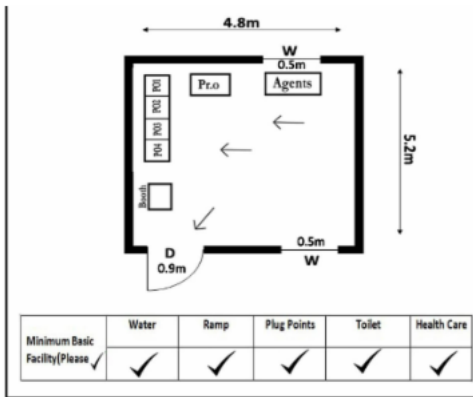

Courtesy - Google Maps

Polling Station Building Front View

Polling Station Front View

Cad View

Key MAP View

1	SOL2847853	பெயர் : வில்லியம் ஜோதி துரை தந்தை பெயர்: ஏபி செல்லப்பா வீட்டு எண் : 1 வயது : 64 பாலினம் : ஆண்	Photo is available	2	SOL2849123	பெயர் : புஷ்பலதா கணவர் பெயர்: வில்லியம் ஜோதி துரை வீட்டு எண் : 1 வயது : 62 பாலினம் : பெண்	Photo is available	3	SOL1016732	பெயர் : எபிசேசர் டேனியல் சுந்தரம் தந்தை பெயர்: வில்லியம் ஜோதி துரை வீட்டு எண் : 1 வயது : 33 பாலினம் : ஆண்	Photo is available
4	SOL1493378	பெயர் : சோபியா எஸ்தர்ஜேன் தந்தை பெயர்: வில்லியம் ஜோதி துரை வீட்டு எண் : 1 வயது : 31 பாலினம் : பெண்	Photo is available	5	SOL2078954	பெயர் : சொணமுகி தந்தை பெயர்: பார்த்திபன் வீட்டு எண் : 1 வயது : 26 பாலினம் : பெண்	Photo is available	6	SOL2078962	பெயர் : பவித்ரா தந்தை பெயர்: கருப்பையா வீட்டு எண் : 1 வயது : 26 பாலினம் : பெண்	Photo is available
7	SOL0089656	பெயர் : க முத்து லெட்சுமி கணவர் பெயர்: செல்வம் வீட்டு எண் : 1-29-1 வயது : 48 பாலினம் : பெண்	Photo is available	8	SOL1353259	பெயர் : கிருஷ்ணகுமார் ஜாகர் தந்தை பெயர்: மோகர் சிங் வீட்டு எண் : 1-A வயது : 49 பாலினம் : ஆண்	Photo is available	9	SOL1353010	பெயர் : சகுந்தலா கணவர் பெயர்: கிருஷ்ணகுமார் ஜாகர் வீட்டு எண் : 1-A வயது : 46 பாலினம் : பெண்	Photo is available
10	SOL0413351	பெயர் : மருது தந்தை பெயர்: கிருஷ்ணன் வீட்டு எண் : 1E வயது : 58 பாலினம் : ஆண்	Photo is available	11	SOL1016575	பெயர் : போகர் தந்தை பெயர்: ராஜீ வீட்டு எண் : 1E வயது : 58 பாலினம் : ஆண்	Photo is available	12	SOL1016716	பெயர் : கணேசன் தந்தை பெயர்: பாலசுப்பிரமணியன் வீட்டு எண் : 1E வயது : 46 பாலினம் : ஆண்	Photo is available
# 13	SOL1016708	பெயர் : அங்கயற்கண்ணி கணேசன் கணவர் பெயர்: கணேசன் வீட்டு எண் : 1E வயது : 42 பாலினம் : பெண்	Photo is available	14	SOL1016567	பெயர் : வணிதா கணவர் பெயர்: போகர் வீட்டு எண் : 1E வயது : 41 பாலினம் : பெண்	Photo is available	15	SOL1187756	பெயர் : தேன்மொழி கணவர் பெயர்: செந்தில் குமார் வீட்டு எண் : 1E வயது : 39 பாலினம் : பெண்	Photo is available
16	SOL0655688	பெயர் : ஜீவரத்தினம் தந்தை பெயர்: பாஸ்கரன் வீட்டு எண் : 1E வயது : 37 பாலினம் : ஆண்	Photo is available	17	SOL1016302	பெயர் : சண்முகப்பாண்டி தந்தை பெயர்: பாலு வீட்டு எண் : 1E வயது : 37 பாலினம் : ஆண்	Photo is available	18	SOL0089664	பெயர் : வைரவிரிபு தந்தை பெயர்: சங்கையா வளர்மதி வீட்டு எண் : 1E வயது : 36 பாலினம் : ஆண்	Photo is available
19	SOL0089672	பெயர் : சரவணன் தந்தை பெயர்: சங்கையா வளர்மதி வீட்டு எண் : 1E வயது : 36 பாலினம் : ஆண்	Photo is available	20	SOL1016195	பெயர் : அனிதாஹரிணி தந்தை பெயர்: கலைச்செல்வன் வீட்டு எண் : 1E வயது : 36 பாலினம் : பெண்	Photo is available	21	SOL1016955	பெயர் : சரண்யா கணவர் பெயர்: செல்வராஜ் வீட்டு எண் : 1E வயது : 32 பாலினம் : பெண்	Photo is available
22	SOL1016997	பெயர் : நாகபாண்டி தந்தை பெயர்: செல்லப்பாண்டி வீட்டு எண் : 1E வயது : 32 பாலினம் : ஆண்	Photo is available	23	SOL1016153	பெயர் : முரளிதரன் தந்தை பெயர்: மணிவண்ணன் வீட்டு எண் : 1E வயது : 32 பாலினம் : ஆண்	Photo is available	24	SOL1353184	பெயர் : சுகிலா தந்தை பெயர்: முருகேசன் வீட்டு எண் : 1E வயது : 32 பாலினம் : பெண்	Photo is available
25	SOL1821966	பெயர் : இளையபாரதி மு தந்தை பெயர்: முத்துக்கண்ணி ப வீட்டு எண் : 1E வயது : 28 பாலினம் : ஆண்	Photo is available	26	SOL1973064	பெயர் : சுப்ரமணியன் தந்தை பெயர்: ரெங்கநாதன் வீட்டு எண் : 1-இ வயது : 61 பாலினம் : ஆண்	Photo is available	27	XSW0933507	பெயர் : வனோத்சகாயராஜா தாயின் பெயர்: புஷ்பவள்ளி வீட்டு எண் : 1 எஸ்.கே.ஏ இல்லம் வயது : 40 பாலினம் : ஆண்	Photo is available
28	SOL0089607	பெயர் : ஜெயராம் தந்தை பெயர்: பாண்டியன் வீட்டு எண் : 4 வயது : 70 பாலினம் : ஆண்	Photo is available	29	FFT5235254	பெயர் : செல்வம் தந்தை பெயர்: ராமசாமி வீட்டு எண் : 4 வயது : 64 பாலினம் : ஆண்	Photo is available	30	SOL0089615	பெயர் : கண்ணம்மாள் கணவர் பெயர்: ஜெயராம் வீட்டு எண் : 4 வயது : 60 பாலினம் : பெண்	Photo is available