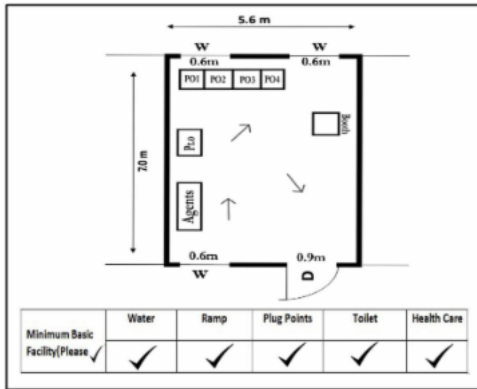

வாக்காளர் பதிவு அலுவலரின்
கையொப்பம்

Nazri Naksha

Google Map View

Polling Station Building Front View

Polling Station Front View

Cad View

Key MAP View

1 பெயர் : ஆபிரகாம் மார்க்ஷெல் சேம் தந்தை பெயர் : லெஸ்லி வீட்டு எண் : 1 வயது : 26 பாலினம் : ஆண் Photo is available	SOL2946911	# 2 பெயர் : வெங்கடேசன் நடராஜன் தந்தை பெயர் : நடராஜன் வீட்டு எண் : 1E வயது : 57 பாலினம் : ஆண் Photo is available	SOL1352913	# 3 பெயர் : சுதா க கணவர் பெயர் : வெங்கடேசன் வீட்டு எண் : 1E வயது : 49 பாலினம் : பெண் Photo is available	SOL1352848
4 பெயர் : ஆனந்த் தந்தை பெயர் : முருகேசன் வீட்டு எண் : 1E வயது : 31 பாலினம் : ஆண் Photo is available	SOL1187780	5 பெயர் : திலகன் தந்தை பெயர் : தர்மலிங்கம் வீட்டு எண் : 1-E வயது : 52 பாலினம் : ஆண் Photo is available	SOL0234633	6 பெயர் : செஸ்லி கணவர் பெயர் : திலகன் வீட்டு எண் : 1-E வயது : 42 பாலினம் : பெண் Photo is available	SOL0234625
7 பெயர் : ராஜேஷ்வரன் தந்தை பெயர் : அருணாசலம் வீட்டு எண் : 2-எ வயது : 65 பாலினம் : ஆண் Photo is available	GBT3275013	8 பெயர் : ரா சி மகிமா தந்தை பெயர் : ராஜேஸ்வரன் வீட்டு எண் : 2-எ வயது : 26 பாலினம் : பெண் Photo is available	SOL3273406	9 பெயர் : வெங்கடேஷ்வரி கணவர் பெயர் : முத்துகண்ணன் வீட்டு எண் : 3 வயது : 30 பாலினம் : பெண் Photo is available	SOL2989507
10 பெயர் : ரஞ்சன் தந்தை பெயர் : வேதநாயகம் வீட்டு எண் : 5 வயது : 74 பாலினம் : ஆண் Photo is available	SOL1586734	11 பெயர் : பிரின்ஸ் தந்தை பெயர் : துரைப்பாண்டி வீட்டு எண் : 7-17-6 வயது : 30 பாலினம் : ஆண் Photo is available	SOL1483908	12 பெயர் : துரைப்பாண்டி தந்தை பெயர் : சாமுவேல் வீட்டு எண் : 7-17-16 வயது : 60 பாலினம் : ஆண் Photo is available	SOL0807602
13 பெயர் : எமிலி சமாதானம் கணவர் பெயர் : துரைப்பாண்டி வீட்டு எண் : 7-17-16 வயது : 58 பாலினம் : பெண் Photo is available	SOL0807594	14 பெயர் : வனிதா தந்தை பெயர் : பொன்னையா வீட்டு எண் : 7A வயது : 38 பாலினம் : பெண் Photo is available	SOL0090589	15 பெயர் : பாலவிக்கேஷ் தந்தை பெயர் : பழனிவேலு வீட்டு எண் : 9 வயது : 27 பாலினம் : ஆண் Photo is available	SOL2941649
16 பெயர் : ஈவா எமிமா தந்தை பெயர் : எபினைசர் வீட்டு எண் : 9/3 வயது : 24 பாலினம் : பெண் Photo is available	SOL2891174	17 பெயர் : பாலமுருகன் தந்தை பெயர் : சுப்பையா வீட்டு எண் : 10 வயது : 51 பாலினம் : ஆண் Photo is available	GBT4647566	18 பெயர் : ஜேம்ஸ் ராபர்ட் தந்தை பெயர் : துரை பாண்டி வீட்டு எண் : 11-19-41 வயது : 26 பாலினம் : ஆண் Photo is available	SOL2771632
19 பெயர் : ராஜாமணி கணவர் பெயர் : கார்மேகம் வீட்டு எண் : 12-3-18-36 வயது : 80 பாலினம் : பெண் Photo is available	SOL0654434	20 பெயர் : ராமகிருஷ்ணன் தந்தை பெயர் : நடராஜன் வீட்டு எண் : 12-9-1 வயது : 61 பாலினம் : ஆண் Photo is available	FFT4838215	21 பெயர் : சாந்தகுமாரி கணவர் பெயர் : கல்யாணசுந்தரம் வீட்டு எண் : 12-9-1 வயது : 59 பாலினம் : பெண் Photo is available	FFT1860451
22 பெயர் : பிரேமலதா கணவர் பெயர் : ராமகிருஷ்ணன் வீட்டு எண் : 12-9-1 வயது : 55 பாலினம் : பெண் Photo is available	FFT1860402	23 பெயர் : மணிவண்ணன் தந்தை பெயர் : நடராஜன் வீட்டு எண் : 12-9-1 வயது : 50 பாலினம் : ஆண் Photo is available	FFT7771157	24 பெயர் : சங்கு ஈஸ்வரி தந்தை பெயர் : ராம கிருஷ்ணன் வீட்டு எண் : 12-9-1 வயது : 28 பாலினம் : பெண் Photo is available	SOL1751411
25 பெயர் : பிரேமா கணவர் பெயர் : சிவசுப்பிரமணியன் வீட்டு எண் : 12-9-1-1 வயது : 69 பாலினம் : பெண் Photo is available	FFT3419280	26 பெயர் : பாலாஜி தந்தை பெயர் : சிவசுப்பிரமணியன் வீட்டு எண் : 12-9-1-1 வயது : 35 பாலினம் : ஆண் Photo is available	SOL0414284	27 பெயர் : இராணி சித்ராதேவி கணவர் பெயர் : வடிவேல்முருகன் வீட்டு எண் : 12-9-2 வயது : 65 பாலினம் : பெண் Photo is available	SOL0654723
28 பெயர் : உமா மகேஸ்வரி தந்தை பெயர் : வடிவேல்முருகன் வீட்டு எண் : 12-9-2 வயது : 30 பாலினம் : பெண் Photo is available	SOL1352871	29 பெயர் : அலெக்சாண்டர் தந்தை பெயர் : ஆலிவர் அலெக்சாண்டர் வீட்டு எண் : 12-9-2-1 வயது : 67 பாலினம் : ஆண் Photo is available	FFT9122383	30 பெயர் : ஜோஸ்பின் அலெக்சாண்டர் கணவர் பெயர் : அலெக்சாண்டர் வீட்டு எண் : 12-9-2-1 வயது : 65 பாலினம் : பெண் Photo is available	FFT9122391