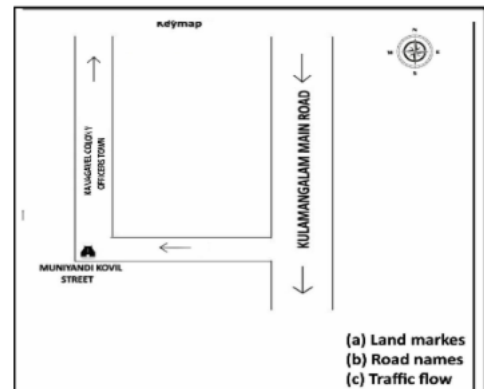

Cad View

Key MAP View