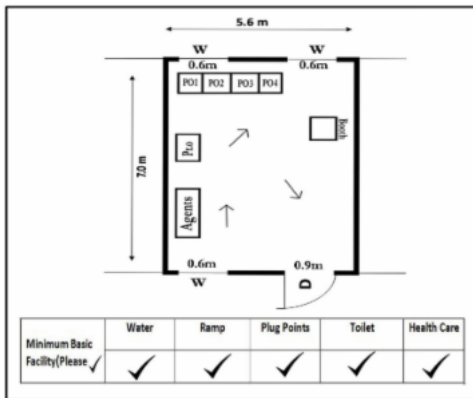

Google Map View

Polling Station Building Front View

Polling Station Front View

Cad View

Key MAP View

1 பெயர் : செல்வம் தந்தை பெயர்: பரமசிவம் வீட்டு எண் : 1/2 வயது : 61 பாலினம் : ஆண் Photo is available	SOL3019361	2 பெயர் : ஜானிபாஷா தந்தை பெயர்: சாகுல் ஹமீது வீட்டு எண் : 1-2 வயது : 53 பாலினம் : ஆண் Photo is available	SOL1345628	3 பெயர் : மஹமுதா பானு கணவர் பெயர்: ஜானிபாஷா வீட்டு எண் : 1-2 வயது : 52 பாலினம் : பெண் Photo is available	SOL1345081
4 பெயர் : சாகுல் ஹமீது தந்தை பெயர்: ஜானி பாஷா வீட்டு எண் : 1-2 வயது : 30 பாலினம் : ஆண் Photo is available	SOL1345560	5 பெயர் : கிருஷ்ணமூர்த்தி தந்தை பெயர்: ராமசாமி வீட்டு எண் : 1-E வயது : 70 பாலினம் : ஆண் Photo is available	SOL1903285	6 பெயர் : மங்கம்மாள்ராணி கணவர் பெயர்: சென்ன கிருஷ்ணன் வீட்டு எண் : 1-E வயது : 58 பாலினம் : பெண் Photo is available	SOL1903293
# 7 பெயர் : தமிழ்ச்செல்வி மணிகண்டன் கணவர் பெயர்: மணிகண்டன் வீட்டு எண் : 1-E வயது : 46 பாலினம் : பெண் Photo is available	SOL0637090	8 பெயர் : கவிதா கணவர் பெயர்: முருவேல் வீட்டு எண் : 1-E வயது : 37 பாலினம் : பெண் Photo is available	SOL1903319	9 பெயர் : ராஜா தந்தை பெயர்: கிருஷ்ணமூர்த்தி வீட்டு எண் : 1-E வயது : 36 பாலினம் : ஆண் Photo is available	SOL1903301
# 10 பெயர் : பாலாஜி ஸி கே தந்தை பெயர்: சென்ன கிருஷ்ணன் வீட்டு எண் : 1-E வயது : 30 பாலினம் : ஆண் Photo is available	SOL1903277	11 பெயர் : பாண்டி முருகன் தந்தை பெயர்: ராஜ குமார் வீட்டு எண் : 2 வயது : 24 பாலினம் : ஆண் Photo is available	SOL2771947	12 பெயர் : நந்தினி தந்தை பெயர்: சண்முகநாத பாண்டியன் வீட்டு எண் : 2 , மீனாட்சி குடிஸ் வயது : 34 பாலினம் : ஆண் Photo is available	SOL2855112
13 பெயர் : தினேஷ் பாண்டி தந்தை பெயர்: ராஜமாணிக்கம் வீட்டு எண் : 6 வயது : 31 பாலினம் : ஆண் Photo is available	SOL1455302	14 பெயர் : மஹாலட்சுமி கணவர் பெயர்: கெங்கராஜன் வீட்டு எண் : 7 வயது : 33 பாலினம் : பெண் Photo is available	SOL1587203	15 பெயர் : சரோஜா கணவர் பெயர்: ரெங்கநாதன் வீட்டு எண் : 8 வயது : 67 பாலினம் : பெண் Photo is available	SOL0648410
16 பெயர் : அன்னலெட்சுமி கணவர் பெயர்: முத்துகுமார் வீட்டு எண் : 8 வயது : 45 பாலினம் : பெண் Photo is available	SOL0648428	17 பெயர் : பூர்வத்சன் தந்தை பெயர்: முத்துகுமார் வீட்டு எண் : 8 வயது : 22 பாலினம் : ஆண் Photo is available	SOL3237500	18 பெயர் : தர்ஷனி தந்தை பெயர்: குருராஜ் வீட்டு எண் : 9 வயது : 25 பாலினம் : பெண் Photo is available	SOL2771962
19 பெயர் : கார்த்திகேயன் தந்தை பெயர்: சாரங்கபாணி வீட்டு எண் : 12-4 வயது : 49 பாலினம் : ஆண் Photo is available	SOL1864123	20 பெயர் : ப்ராங்க்ளின் தந்தை பெயர்: ஜெயபால் வீட்டு எண் : 12/4 வயது : 36 பாலினம் : ஆண் Photo is available	SOL0084236	21 பெயர் : ஜெயலெட்சுமி கணவர் பெயர்: சுப்பையா கணேஷ் வீட்டு எண் : 12-4-6 வயது : 41 பாலினம் : பெண் Photo is available	SOL2030575
22 பெயர் : சங்கீத சரஸ்வதி தந்தை பெயர்: முருகானந்தம் வீட்டு எண் : 12-4-6 வயது : 38 பாலினம் : பெண் Photo is available	SOL2102184	S 23 பெயர் : ஆஷிக் அப்துல்லா தந்தை பெயர்: பஷார் அகமது வீட்டு எண் : 12-4-7 வயது : 54 பாலினம் : ஆண் Photo is available	SOL0887299	24 பெயர் : செந்தில்குமார் தந்தை பெயர்: முனியாண்டி வீட்டு எண் : 12-4-7-4 வயது : 39 பாலினம் : ஆண் Photo is available	FFT4789905
25 பெயர் : மணிசங்கர் இதரர் பெயர்: கிரிஷ்ணவேணி வீட்டு எண் : 12/4/16 வயது : 50 பாலினம் : ஆண் Photo is available	SOL2681336	26 பெயர் : கிரிஷ்ணவேணி மணிஷங்கர் கணவர் பெயர்: மணிஷங்கர் மணிஷங்கர் வீட்டு எண் : 12/4/16 வயது : 45 பாலினம் : பெண் Photo is available	SOL2681252	27 பெயர் : விக்னேஷ் தந்தை பெயர்: பேத்சியந் வீட்டு எண் : 12-4-18-12 வயது : 27 பாலினம் : ஆண் Photo is available	SOL2133262
28 பெயர் : ஜாகிர் உசேன் தந்தை பெயர்: ஜான்பா வீட்டு எண் : 12-4-20 வயது : 52 பாலினம் : ஆண் Photo is available	SOL1751486	29 பெயர் : ஸேலவிஆ பிரியதர்ஷினி நடராஜன் இதரர் பெயர்: நடராஜன் நடராஜன் வீட்டு எண் : 12-4-39 வயது : 26 பாலினம் : பெண் Photo is available	SOL2681278	30 பெயர் : உஷாலேட்சுமி கணவர் பெயர்: முருகேசன் வீட்டு எண் : 12-4-41 வயது : 45 பாலினம் : பெண் Photo is available	FFT7763741