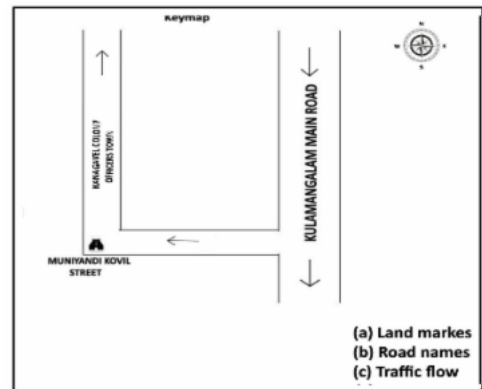

Google Map View

Polling Station Building Front View

Polling Station Front View

Cad View

Key MAP View

1 பெயர் : செல்வம் தந்தை பெயர்: பரமசிவம் வீட்டு எண் : 1/2 வயது : 61 பாலினம் : ஆண் Photo is available	SOL3019361	2 பெயர் : ஜானிபாஷா தந்தை பெயர்: சாகுல் ஹமீது வீட்டு எண் : 1-2 வயது : 53 பாலினம் : ஆண் Photo is available	SOL1345628	3 பெயர் : மஹமுதா பானு கணவர் பெயர்: ஜானிபாஷா வீட்டு எண் : 1-2 வயது : 52 பாலினம் : பெண் Photo is available	SOL1345081
4 பெயர் : சாகுல் ஹமீது தந்தை பெயர்: ஜானி பாஷா வீட்டு எண் : 1-2 வயது : 30 பாலினம் : ஆண் Photo is available	SOL1345560	5 பெயர் : கிருஷ்ணமூர்த்தி தந்தை பெயர்: ராமசாமி வீட்டு எண் : 1-E வயது : 70 பாலினம் : ஆண் Photo is available	SOL1903285	6 பெயர் : மங்கம்மாள்ராணி கணவர் பெயர்: சென்ன கிருஷ்ணன் வீட்டு எண் : 1-E வயது : 58 பாலினம் : பெண் Photo is available	SOL1903293
# 7 பெயர் : தமிழ்ச்செல்வி மணிகண்டன் கணவர் பெயர்: மணிகண்டன் வீட்டு எண் : 1-E வயது : 46 பாலினம் : பெண் Photo is available	SOL0637090	8 பெயர் : கவிதா கணவர் பெயர்: முருவேல் வீட்டு எண் : 1-E வயது : 37 பாலினம் : பெண் Photo is available	SOL1903319	9 பெயர் : ராஜா தந்தை பெயர்: கிருஷ்ணமூர்த்தி வீட்டு எண் : 1-E வயது : 36 பாலினம் : ஆண் Photo is available	SOL1903301
# 10 பெயர் : பாலாஜி ஸி கே தந்தை பெயர்: சென்ன கிருஷ்ணன் வீட்டு எண் : 1-E வயது : 30 பாலினம் : ஆண் Photo is available	SOL1903277	11 பெயர் : பாண்டி முருகன் தந்தை பெயர்: ராஜ குமார் வீட்டு எண் : 2 வயது : 24 பாலினம் : ஆண் Photo is available	SOL2771947	12 பெயர் : நந்தினி தந்தை பெயர்: சண்முகநாத பாண்டியன் வீட்டு எண் : 2 , மீனாட்சி குடிஸ் வயது : 34 பாலினம் : ஆண் Photo is available	SOL2855112
13 பெயர் : தினேஷ் பாண்டி தந்தை பெயர்: ராஜமாணிக்கம் வீட்டு எண் : 6 வயது : 31 பாலினம் : ஆண் Photo is available	SOL1455302	14 பெயர் : மஹாலட்சுமி கணவர் பெயர்: கெங்கராஜன் வீட்டு எண் : 7 வயது : 33 பாலினம் : பெண் Photo is available	SOL1587203	15 பெயர் : சரோஜா கணவர் பெயர்: ரெங்கநாதன் வீட்டு எண் : 8 வயது : 67 பாலினம் : பெண் Photo is available	SOL0648410
16 பெயர் : அன்னலெட்சுமி கணவர் பெயர்: முத்துகுமார் வீட்டு எண் : 8 வயது : 45 பாலினம் : பெண் Photo is available	SOL0648428	17 பெயர் : பூர்வத்சன் தந்தை பெயர்: முத்துகுமார் வீட்டு எண் : 8 வயது : 22 பாலினம் : ஆண் Photo is available	SOL3237500	18 பெயர் : தர்ஷனி தந்தை பெயர்: குருராஜ் வீட்டு எண் : 9 வயது : 25 பாலினம் : பெண் Photo is available	SOL2771962
19 பெயர் : கார்த்திகேயன் தந்தை பெயர்: சாரங்கபாணி வீட்டு எண் : 12-4 வயது : 49 பாலினம் : ஆண் Photo is available	SOL1864123	20 பெயர் : ப்ராங்க்ளின் தந்தை பெயர்: ஜெயபால் வீட்டு எண் : 12/4 வயது : 36 பாலினம் : ஆண் Photo is available	SOL0084236	21 பெயர் : ஜெயலெட்சுமி கணவர் பெயர்: சுப்பையா கணேஷ் வீட்டு எண் : 12-4-6 வயது : 41 பாலினம் : பெண் Photo is available	SOL2030575
22 பெயர் : சங்கீத சரஸ்வதி தந்தை பெயர்: முருகானந்தம் வீட்டு எண் : 12-4-6 வயது : 38 பாலினம் : பெண் Photo is available	SOL2102184	S 23 பெயர் : ஆஷிக் அப்துல்லா தந்தை பெயர்: பஷார் அகமது வீட்டு எண் : 12-4-7 வயது : 54 பாலினம் : ஆண் Photo is available	SOL0887299	24 பெயர் : செந்தில்குமார் தந்தை பெயர்: முனியாண்டி வீட்டு எண் : 12-4-7-4 வயது : 39 பாலினம் : ஆண் Photo is available	FFT4789905
25 பெயர் : மணிசங்கர் இதரர் பெயர்: கிரிஷ்ணவேணி வீட்டு எண் : 12/4/16 வயது : 50 பாலினம் : ஆண் Photo is available	SOL2681336	26 பெயர் : கிரிஷ்ணவேணி மணிஷங்கர் கணவர் பெயர்: மணிஷங்கர் மணிஷங்கர் வீட்டு எண் : 12/4/16 வயது : 45 பாலினம் : பெண் Photo is available	SOL2681252	27 பெயர் : விக்னேஷ் தந்தை பெயர்: பேத்சியந் வீட்டு எண் : 12-4-18-12 வயது : 27 பாலினம் : ஆண் Photo is available	SOL2133262
28 பெயர் : ஜாகிர் உசேன் தந்தை பெயர்: ஜான்பா வீட்டு எண் : 12-4-20 வயது : 52 பாலினம் : ஆண் Photo is available	SOL1751486	29 பெயர் : ஸேலவிஆ பிரியதர்ஷினி நடராஜன் இதரர் பெயர்: நடராஜன் நடராஜன் வீட்டு எண் : 12-4-39 வயது : 26 பாலினம் : பெண் Photo is available	SOL2681278	30 பெயர் : உஷாலேட்சுமி கணவர் பெயர்: முருகேசன் வீட்டு எண் : 12-4-41 வயது : 45 பாலினம் : பெண் Photo is available	FFT7763741