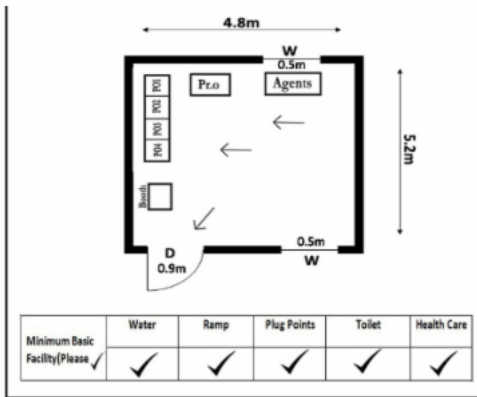

Google Map View

Polling Station Building Front View

Polling Station Front View

Cad View

Key MAP View

1 பெயர் : செல்வராஜ் தந்தை பெயர்: ராமசாமி வீட்டு எண் : 1 வயது : 55 பாலினம் : ஆண் Photo is available	SOL0091801	# 2 பெயர் : கஸ்தூரி மணிகண்டன் கணவர் பெயர்: மணிகண்டன் வீட்டு எண் : 1 வயது : 48 பாலினம் : பெண் Photo is available	SOL2681567	3 பெயர் : சாந்தி கணவர் பெயர்: பிச்சைமணி வீட்டு எண் : 1 வயது : 43 பாலினம் : பெண் Photo is available	SOL0655654
4 பெயர் : கமலி தந்தை பெயர்: முத்துக்கருப்பன் வீட்டு எண் : 1A வயது : 29 பாலினம் : பெண் Photo is available	SOL1822600	5 பெயர் : பிச்சைமுத்து தந்தை பெயர்: சுப்பிரமணியம் வீட்டு எண் : 1E வயது : 80 பாலினம் : ஆண் Photo is available	SOL1254986	6 பெயர் : உஷா கணவர் பெயர்: பாண்டி வீட்டு எண் : 1E வயது : 77 பாலினம் : பெண் Photo is available	SOL0658609
7 பெயர் : கோவிந்தசாமி தந்தை பெயர்: அழகன் வீட்டு எண் : 1E வயது : 76 பாலினம் : ஆண் Photo is available	SOL0655605	8 பெயர் : வைஜெயந்திமாலா கணவர் பெயர்: கோவிந்தசாமி வீட்டு எண் : 1E வயது : 75 பாலினம் : பெண் Photo is available	SOL0655613	9 பெயர் : ராமுத்தாய் கணவர் பெயர்: பிச்சைமுத்து வீட்டு எண் : 1E வயது : 74 பாலினம் : பெண் Photo is available	SOL1254994
10 பெயர் : ஆரோக்கியசாமி தந்தை பெயர்: அந்தோணி வீட்டு எண் : 1E வயது : 73 பாலினம் : ஆண் Photo is available	SOL1354661	11 பெயர் : நவந்தகண்ணன் தந்தை பெயர்: சேதுராஜன் வீட்டு எண் : 1e வயது : 73 பாலினம் : ஆண் Photo is available	SOL1354000	12 பெயர் : வள்ளியப்பன் தந்தை பெயர்: வெங்கடாசலம் வீட்டு எண் : 1E வயது : 72 பாலினம் : ஆண் Photo is available	SOL0655860
13 பெயர் : ராமுரத்தி தந்தை பெயர்: காமாட்சி வீட்டு எண் : 1E வயது : 70 பாலினம் : ஆண் Photo is available	SOL0654343	14 பெயர் : சண்முகசுந்தரம் தந்தை பெயர்: முத்துக்கருப்பன் வீட்டு எண் : 1E வயது : 68 பாலினம் : ஆண் Photo is available	SOL1017631	15 பெயர் : பாலசுப்பு தந்தை பெயர்: இராமகிருஷ்ணன் வீட்டு எண் : 1E வயது : 68 பாலினம் : ஆண் Photo is available	SOL1017243
16 பெயர் : சுகுமார் தந்தை பெயர்: பெரியசாமி வீட்டு எண் : 1E வயது : 66 பாலினம் : ஆண் Photo is available	SOL1017888	17 பெயர் : துரைமாணிக்கம் தந்தை பெயர்: பிச்சைமுத்து வீட்டு எண் : 1E வயது : 65 பாலினம் : ஆண் Photo is available	SOL0654335	18 பெயர் : கமலவேணி கணவர் பெயர்: சண்முகசுந்தரம் வீட்டு எண் : 1E வயது : 65 பாலினம் : பெண் Photo is available	SOL1017326
19 பெயர் : ராஜாம்மாள் கணவர் பெயர்: சாமுவேல் வீட்டு எண் : 1E வயது : 64 பாலினம் : பெண் Photo is available	SOL0658740	20 பெயர் : பழனியப்பன் தந்தை பெயர்: சங்கரசுப்பு வீட்டு எண் : 1E வயது : 64 பாலினம் : ஆண் Photo is available	SOL1017862	21 பெயர் : லதா கணவர் பெயர்: சுகுமார் வீட்டு எண் : 1E வயது : 63 பாலினம் : பெண் Photo is available	SOL1017896
22 பெயர் : மல்லிகா கணவர் பெயர்: தங்கமணி வீட்டு எண் : 1E வயது : 62 பாலினம் : பெண் Photo is available	SOL0655316	23 பெயர் : செல்வகுமார் தந்தை பெயர்: கண்ணையா வீட்டு எண் : 1E வயது : 62 பாலினம் : ஆண் Photo is available	SOL0655357	24 பெயர் : பிரேமா கணவர் பெயர்: பன்னீர்செல்வம் வீட்டு எண் : 1E வயது : 61 பாலினம் : பெண் Photo is available	SOL1353747
25 பெயர் : பாண்டியராஜன் தந்தை பெயர்: வேல்மணி வீட்டு எண் : 1E வயது : 58 பாலினம் : ஆண் Photo is available	SOL1354281	26 பெயர் : கிருபாகரன் தந்தை பெயர்: சுகிந்திரராஜ் வீட்டு எண் : 1E வயது : 54 பாலினம் : ஆண் Photo is available	SOL0415497	27 பெயர் : சுந்தர வளவன் தந்தை பெயர்: கந்தசாமி வீட்டு எண் : 1E வயது : 53 பாலினம் : ஆண் Photo is available	SOL0658443
28 பெயர் : மனோகரன் தந்தை பெயர்: திருநாகசுந்தரம் வீட்டு எண் : 1E வயது : 53 பாலினம் : ஆண் Photo is available	SOL0658526	29 பெயர் : ஆனி கணவர் பெயர்: கிருபாகரன் வீட்டு எண் : 1E வயது : 52 பாலினம் : பெண் Photo is available	SOL0415505	30 பெயர் : முருகையன் ப தந்தை பெயர்: பழனியாண்டி வே வீட்டு எண் : 1E வயது : 51 பாலினம் : ஆண் Photo is available	SOL1822394