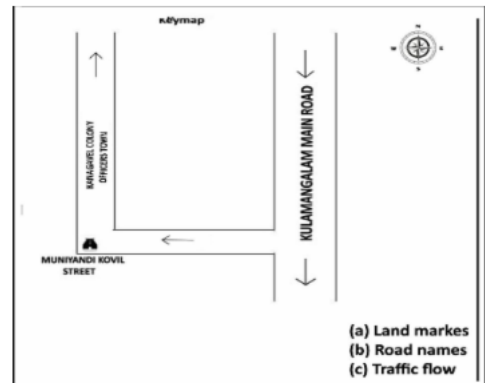

Google Map View

Polling Station Building Front View

Polling Station Front View

Cad View

Key MAP View

1 பெயர் : தவமணி தந்தை பெயர்: முத்தையா வீட்டு எண் : 1 வயது : 45 பாலினம் : ஆண் Photo is available	SOL1752294	2 பெயர் : தியனேஷ் குமார் தந்தை பெயர்: ஹரிதாஸ் வீட்டு எண் : 1/11 வயது : 25 பாலினம் : ஆண் Photo is available	SOL2088649	3 பெயர் : பிரபு தந்தை பெயர்: பாலகிருஷ்ணன் வீட்டு எண் : 1-79 வயது : 39 பாலினம் : ஆண் Photo is available	SOL1354851
4 பெயர் : அழகர்சாமி தந்தை பெயர்: பழனிசாமி வீட்டு எண் : 1E வயது : 33 பாலினம் : ஆண் Photo is available	SOL1354885	5 பெயர் : ரேணுகா தந்தை பெயர்: ஹஜேந்திரன் வீட்டு எண் : 1E வயது : 32 பாலினம் : பெண் Photo is available	SOL1018217	6 பெயர் : ஹரகரன் தந்தை பெயர்: ராமசுப்பிரமணியன் வீட்டு எண் : 2 வயது : 43 பாலினம் : ஆண் Photo is available	SOL0816751
7 பெயர் : லக்ஷ்மணன் சோ தந்தை பெயர்: சோமசுந்தரம் வீட்டு எண் : 2 வயது : 19 பாலினம் : ஆண் Photo is available	SOL3266228	8 பெயர் : கிஷோர் குமார் தந்தை பெயர்: நாகராஜ் வீட்டு எண் : 2/8, இந்நக்கம்டெக்ஸ் காலனி வயது : 26 பாலினம் : ஆண் Photo is available	SOL2681989	9 பெயர் : மணிமாலா கணவர் பெயர்: மோகன் வீட்டு எண் : 2/58 வயது : 60 பாலினம் : பெண் Photo is available	SOL2041770
10 பெயர் : சோமசுந்தரம் தந்தை பெயர்: இராமனாதன் வீட்டு எண் : 3 வயது : 51 பாலினம் : ஆண் Photo is available	SOL1189265	11 பெயர் : மங்களா கணவர் பெயர்: சோமசுந்தரம் வீட்டு எண் : 3 வயது : 41 பாலினம் : பெண் Photo is available	SOL1189398	12 பெயர் : தீபா தெய்வேந்திரன் தந்தை பெயர்: அப்பா வீட்டு எண் : 3 வயது : 25 பாலினம் : பெண் Photo is available	SOL2901668
13 பெயர் : பிரின்ஸ் ஜெனிஃபர் தந்தை பெயர்: ஸ்டாலின் செல்வராஜ் வீட்டு எண் : 3/25 வயது : 27 பாலினம் : பெண் Photo is available	SOL2682045	14 பெயர் : ஸ்டெல்லா சுந்தரி கணவர் பெயர்: மதுரநாயகம் வீட்டு எண் : 6-39 வயது : 67 பாலினம் : பெண் Photo is available	SOL1588292	15 பெயர் : ஜார்ஜ்சுஜீத்குமார் தந்தை பெயர்: மதுரநாயகம் வீட்டு எண் : 6-39 வயது : 35 பாலினம் : ஆண் Photo is available	SOL1588185
16 பெயர் : லட்சுமி கணவர் பெயர்: பாபுஜிபிரபாகரன் வீட்டு எண் : 7 வயது : 58 பாலினம் : பெண் Photo is available	SOL1752146	17 பெயர் : சுரேஷ் பாபு தந்தை பெயர்: மருது பாண்டியன் வீட்டு எண் : 7 வயது : 49 பாலினம் : ஆண் Photo is available	SOL2890168	18 பெயர் : லட்சுமி கணவர் பெயர்: சுரேஷ் பாபு வீட்டு எண் : 7 வயது : 40 பாலினம் : பெண் Photo is available	SOL2898401
19 பெயர் : மகா லிங்கம் தந்தை பெயர்: சுப்பிரமணி வீட்டு எண் : 9 வயது : 55 பாலினம் : ஆண் Photo is available	SOL2067767	20 பெயர் : செல்வா ராணி கணவர் பெயர்: மஹா லிங்கம் வீட்டு எண் : 9 வயது : 48 பாலினம் : பெண் Photo is available	SOL2067734	21 பெயர் : கர்த்திகைசெல்வம் தந்தை பெயர்: மகா லிங்கம் வீட்டு எண் : 9 வயது : 31 பாலினம் : ஆண் Photo is available	SOL2067643
22 பெயர் : ர அஷ்விதா தந்தை பெயர்: கே எம் ரவீந்திரன் வீட்டு எண் : 9 வயது : 28 பாலினம் : பெண் Photo is available	SOL1822691	23 பெயர் : கர்னிகா தேவி தந்தை பெயர்: மகா லிங்கம் வீட்டு எண் : 9 வயது : 26 பாலினம் : பெண் Photo is available	SOL2067742	24 பெயர் : ஹேமாமாலினி கணவர் பெயர்: சரவணன் வீட்டு எண் : 10 வயது : 46 பாலினம் : பெண் Photo is available	SOL0659599
25 பெயர் : ரமேஷ் தந்தை பெயர்: ஜெயராமன் வீட்டு எண் : 10-13-4-20 வயது : 45 பாலினம் : ஆண் Photo is available	SOL1935402	26 பெயர் : சிந்துஜா தந்தை பெயர்: விஜயகுமார் வீட்டு எண் : 12 வயது : 33 பாலினம் : பெண் Photo is available	SOL1018043	27 பெயர் : பிரேமா கணவர் பெயர்: சோமசுந்தரம் வீட்டு எண் : 12A வயது : 62 பாலினம் : பெண் Photo is available	SOL1588284
28 பெயர் : திவ்யபாரதி தந்தை பெயர்: சண்முகசுந்தரம் வீட்டு எண் : 12A வயது : 29 பாலினம் : பெண் Photo is available	SOL1588326	29 பெயர் : சேவியர் லில்லி தெரஸ் கணவர் பெயர்: தைரியம் வீட்டு எண் : 13 வயது : 71 பாலினம் : பெண் Photo is available	SOL1355528	30 பெயர் : கோமதி கணவர் பெயர்: சிவசுப்பிரமணியன் வீட்டு எண் : 13-1-2 வயது : 80 பாலினம் : பெண் Photo is available	FFT1864933