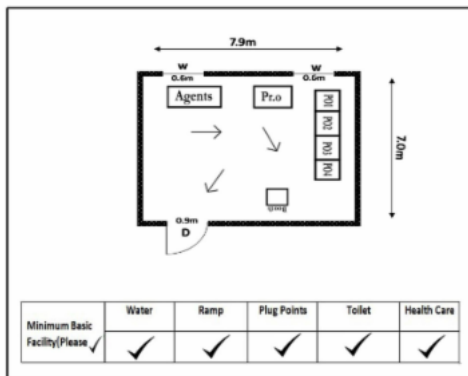

Google Map View

Polling Station Building Front View

Polling Station Front View

Cad View

Key MAP View

1 பெயர் : தவமணி தந்தை பெயர்: முத்தையா வீட்டு எண் : 1 வயது : 45 பாலினம் : ஆண் Photo is available	SOL1752294	2 பெயர் : தியனேஷ் குமார் தந்தை பெயர்: ஹரிதாஸ் வீட்டு எண் : 1/11 வயது : 25 பாலினம் : ஆண் Photo is available	SOL2088649	3 பெயர் : பிரபு தந்தை பெயர்: பாலகிருஷ்ணன் வீட்டு எண் : 1-79 வயது : 39 பாலினம் : ஆண் Photo is available	SOL1354851
4 பெயர் : அழகர்சாமி தந்தை பெயர்: பழனிசாமி வீட்டு எண் : 1E வயது : 33 பாலினம் : ஆண் Photo is available	SOL1354885	5 பெயர் : ரேணுகா தந்தை பெயர்: ஹஜேந்திரன் வீட்டு எண் : 1E வயது : 32 பாலினம் : பெண் Photo is available	SOL1018217	6 பெயர் : ஹரகரன் தந்தை பெயர்: ராமசுப்பிரமணியன் வீட்டு எண் : 2 வயது : 43 பாலினம் : ஆண் Photo is available	SOL0816751
7 பெயர் : லக்ஷ்மணன் சோ தந்தை பெயர்: சோமசுந்தரம் வீட்டு எண் : 2 வயது : 19 பாலினம் : ஆண் Photo is available	SOL3266228	8 பெயர் : கிஷோர் குமார் தந்தை பெயர்: நாகராஜ் வீட்டு எண் : 2/8, இந்நக்கம்டெக்ஸ் காலனி வயது : 26 பாலினம் : ஆண் Photo is available	SOL2681989	9 பெயர் : மணிமாலா கணவர் பெயர்: மோகன் வீட்டு எண் : 2/58 வயது : 60 பாலினம் : பெண் Photo is available	SOL2041770
10 பெயர் : சோமசுந்தரம் தந்தை பெயர்: இராமனாதன் வீட்டு எண் : 3 வயது : 51 பாலினம் : ஆண் Photo is available	SOL1189265	11 பெயர் : மங்களா கணவர் பெயர்: சோமசுந்தரம் வீட்டு எண் : 3 வயது : 41 பாலினம் : பெண் Photo is available	SOL1189398	12 பெயர் : தீபா தெய்வேந்திரன் தந்தை பெயர்: அப்பா வீட்டு எண் : 3 வயது : 25 பாலினம் : பெண் Photo is available	SOL2901668
13 பெயர் : பிரின்ஸ் ஜெனிஃபர் தந்தை பெயர்: ஸ்டாலின் செல்வராஜ் வீட்டு எண் : 3/25 வயது : 27 பாலினம் : பெண் Photo is available	SOL2682045	14 பெயர் : ஸ்டெல்லா சுந்தரி கணவர் பெயர்: மதுரநாயகம் வீட்டு எண் : 6-39 வயது : 67 பாலினம் : பெண் Photo is available	SOL1588292	15 பெயர் : ஜார்ஜ்சுஜீத்குமார் தந்தை பெயர்: மதுரநாயகம் வீட்டு எண் : 6-39 வயது : 35 பாலினம் : ஆண் Photo is available	SOL1588185
16 பெயர் : லட்சுமி கணவர் பெயர்: பாபுஜிபிரபாகரன் வீட்டு எண் : 7 வயது : 58 பாலினம் : பெண் Photo is available	SOL1752146	17 பெயர் : சுரேஷ் பாபு தந்தை பெயர்: மருது பாண்டியன் வீட்டு எண் : 7 வயது : 49 பாலினம் : ஆண் Photo is available	SOL2890168	18 பெயர் : லட்சுமி கணவர் பெயர்: சுரேஷ் பாபு வீட்டு எண் : 7 வயது : 40 பாலினம் : பெண் Photo is available	SOL2898401
19 பெயர் : மகா லிங்கம் தந்தை பெயர்: சுப்பிரமணி வீட்டு எண் : 9 வயது : 55 பாலினம் : ஆண் Photo is available	SOL2067767	20 பெயர் : செல்வா ராணி கணவர் பெயர்: மஹா லிங்கம் வீட்டு எண் : 9 வயது : 48 பாலினம் : பெண் Photo is available	SOL2067734	21 பெயர் : கர்த்திகைசெல்வம் தந்தை பெயர்: மகா லிங்கம் வீட்டு எண் : 9 வயது : 31 பாலினம் : ஆண் Photo is available	SOL2067643
22 பெயர் : ர அஷ்விதா தந்தை பெயர்: கே எம் ரவீந்திரன் வீட்டு எண் : 9 வயது : 28 பாலினம் : பெண் Photo is available	SOL1822691	23 பெயர் : கர்னிகா தேவி தந்தை பெயர்: மகா லிங்கம் வீட்டு எண் : 9 வயது : 26 பாலினம் : பெண் Photo is available	SOL2067742	24 பெயர் : ஹேமாமாலினி கணவர் பெயர்: சரவணன் வீட்டு எண் : 10 வயது : 46 பாலினம் : பெண் Photo is available	SOL0659599
25 பெயர் : ரமேஷ் தந்தை பெயர்: ஜெயராமன் வீட்டு எண் : 10-13-4-20 வயது : 45 பாலினம் : ஆண் Photo is available	SOL1935402	26 பெயர் : சிந்துஜா தந்தை பெயர்: விஜயகுமார் வீட்டு எண் : 12 வயது : 33 பாலினம் : பெண் Photo is available	SOL1018043	27 பெயர் : பிரேமா கணவர் பெயர்: சோமசுந்தரம் வீட்டு எண் : 12A வயது : 62 பாலினம் : பெண் Photo is available	SOL1588284
28 பெயர் : திவ்யபாரதி தந்தை பெயர்: சண்முகசுந்தரம் வீட்டு எண் : 12A வயது : 29 பாலினம் : பெண் Photo is available	SOL1588326	29 பெயர் : சேவியர் லில்லி தெரஸ் கணவர் பெயர்: தைரியம் வீட்டு எண் : 13 வயது : 71 பாலினம் : பெண் Photo is available	SOL1355528	30 பெயர் : கோமதி கணவர் பெயர்: சிவசுப்பிரமணியன் வீட்டு எண் : 13-1-2 வயது : 80 பாலினம் : பெண் Photo is available	FFT1864933